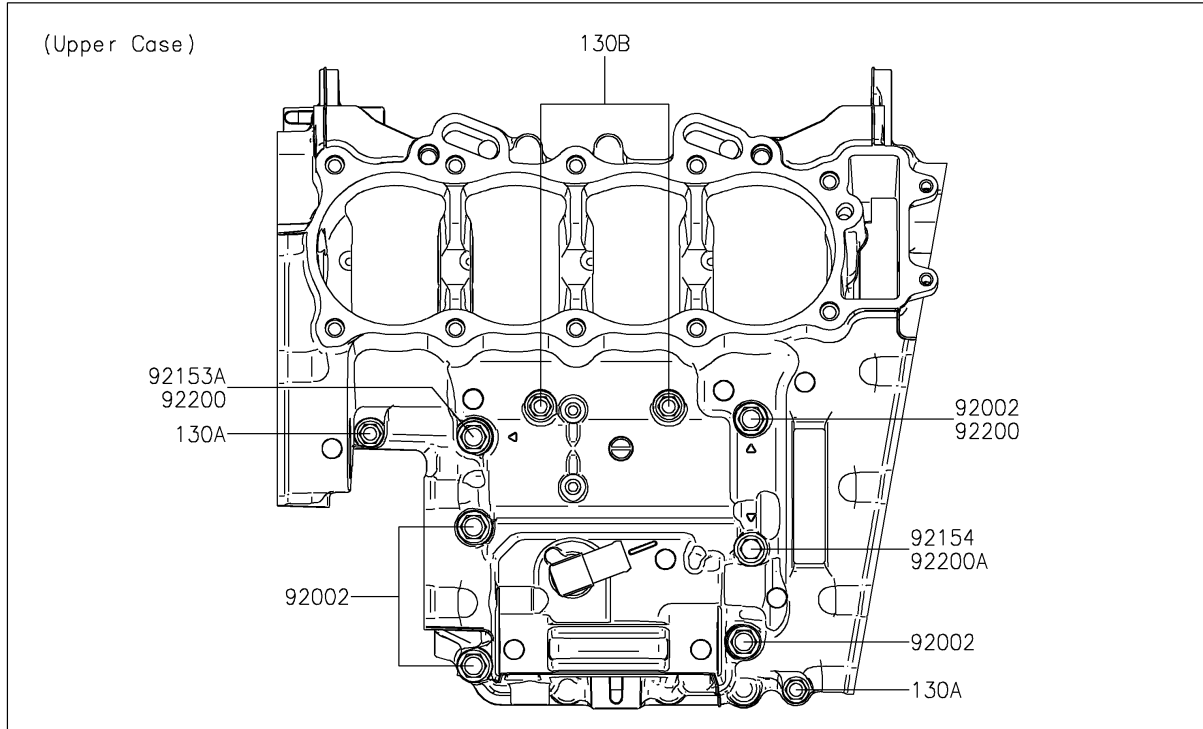

2023 NINJA® ZX™-4RR KRT EDITION

PARTS DIAGRAM

Crankcase Bolt Pattern

E1412

2023 NINJA[®] ZX[™]-4RR KRT EDITION

PARTS LIST

Crankcase Bolt Pattern

ITEM NAME	PART NUMBER	QUANTITY
-----------	-------------	----------
