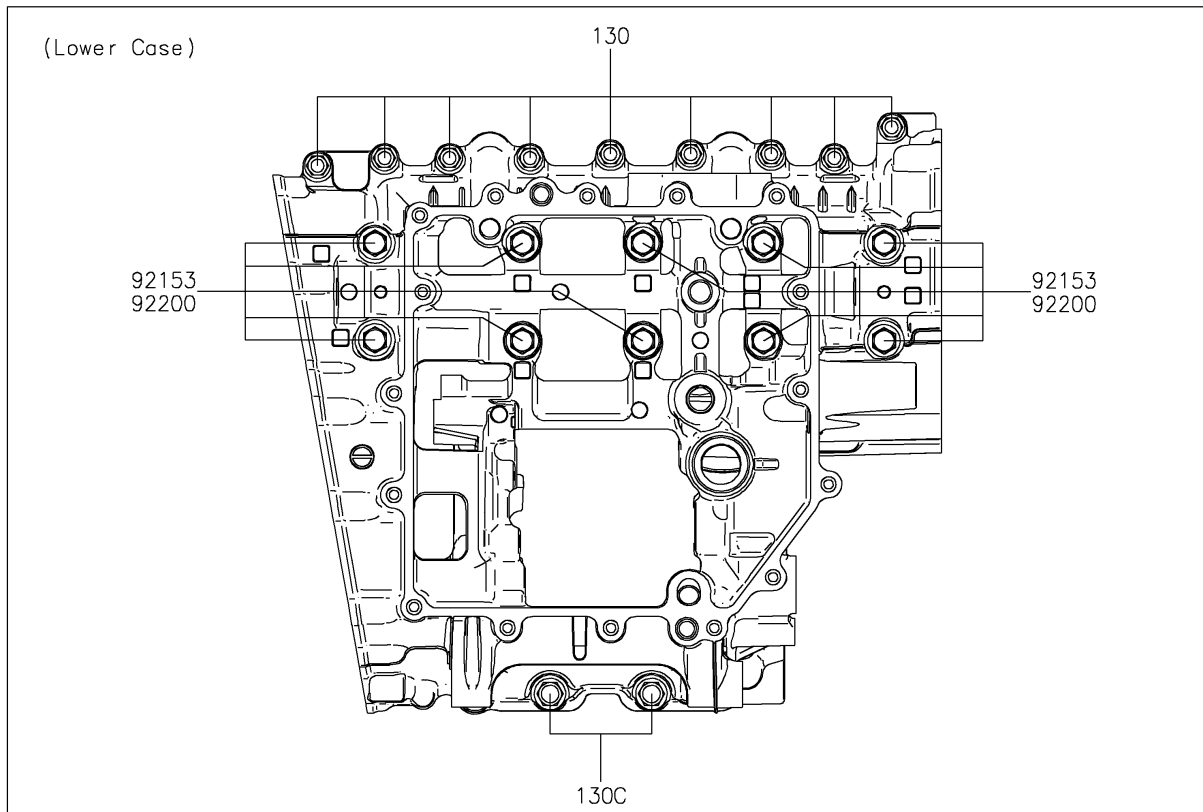

2023 NINJA® ZX™-4RR KRT EDITION

PARTS DIAGRAM

Crankcase Bolt Pattern

E1412

2023 NINJA[®] ZX[™]-4RR KRT EDITION

PARTS LIST

Crankcase Bolt Pattern

ITEM NAME	PART NUMBER	QUANTITY
-----------	-------------	----------
