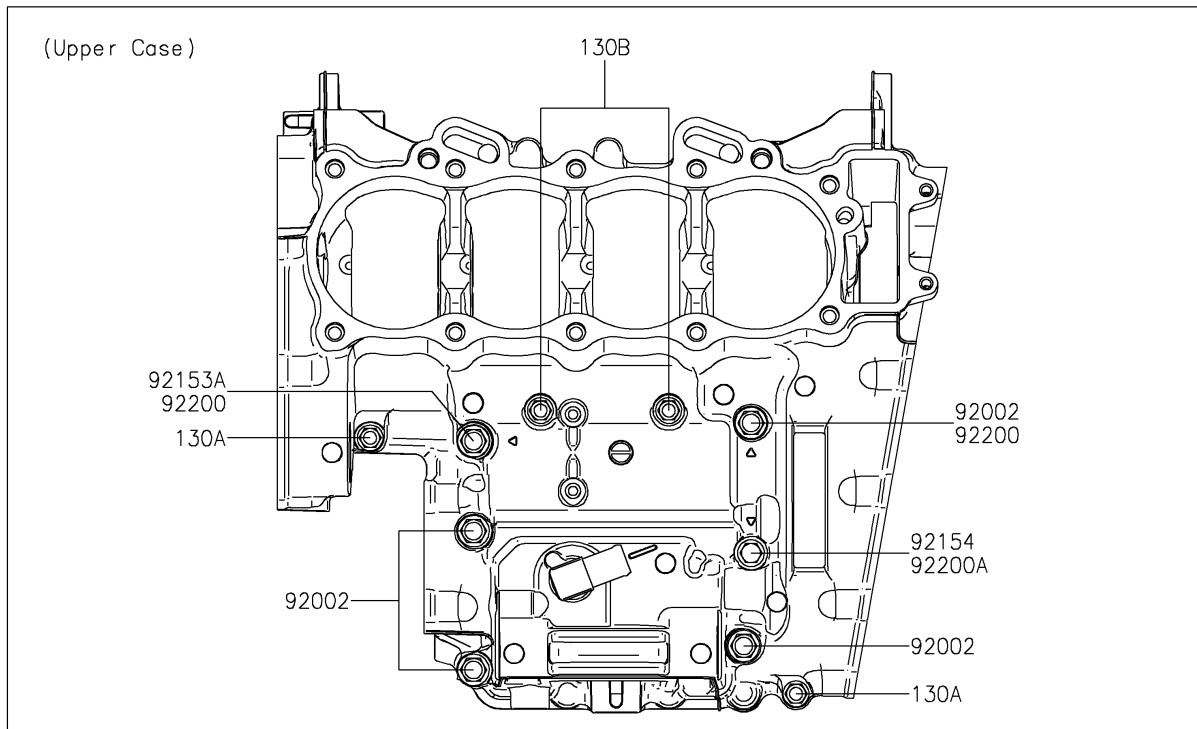

## PARTS DIAGRAM

### Crankcase Bolt Pattern

E1412

## PARTS LIST

### Crankcase Bolt Pattern

ITEM NAME	PART NUMBER	QUANTITY
-----------	-------------	----------

---