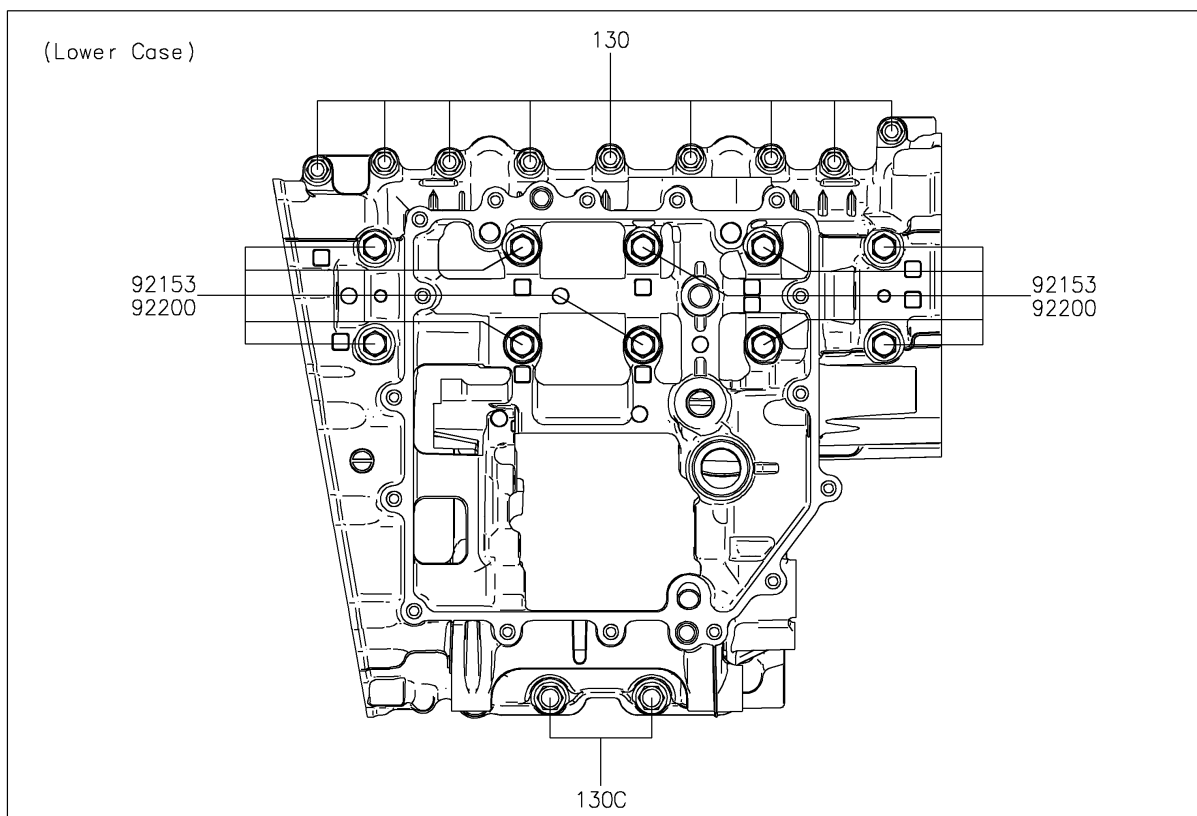

## PARTS DIAGRAM

### Crankcase Bolt Pattern

E1412

## PARTS LIST

### Crankcase Bolt Pattern

ITEM NAME	PART NUMBER	QUANTITY
-----------	-------------	----------

---