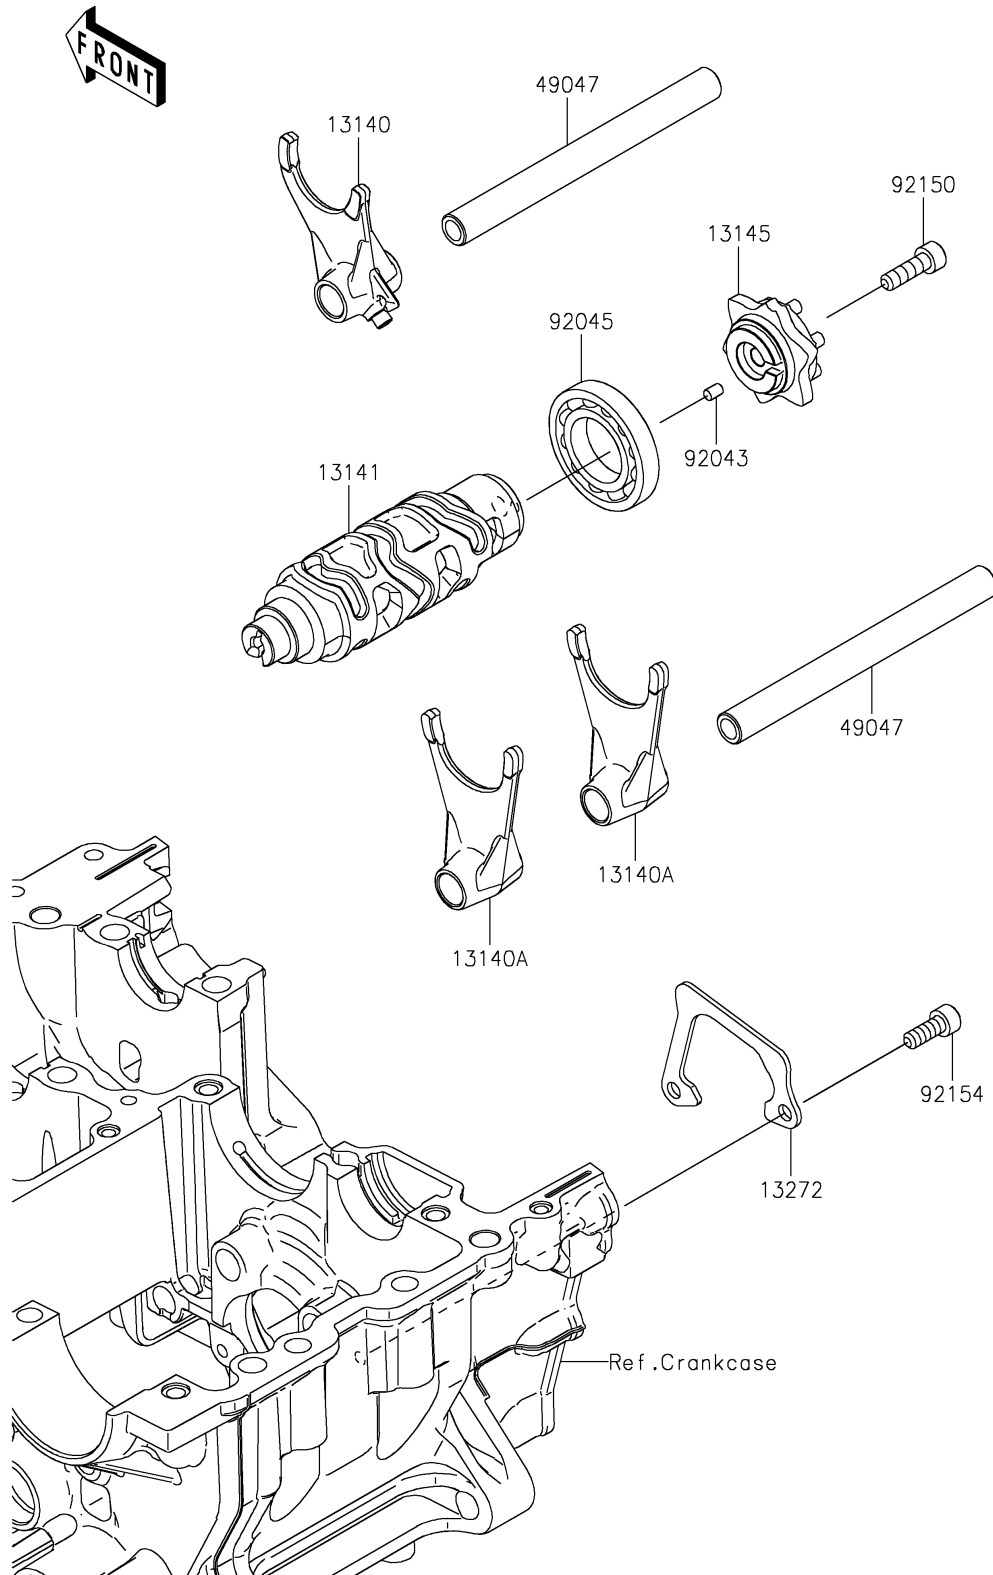

2024 NINJA® ZX™-4RR ABS

PARTS DIAGRAM

Gear Change Drum/Shift Fork(s)

E1362

2024 NINJA[®] ZX[™]-4RR ABS

PARTS LIST

Gear Change Drum/Shift Fork(s)

ITEM NAME	PART NUMBER	QUANTITY
-----------	-------------	----------
