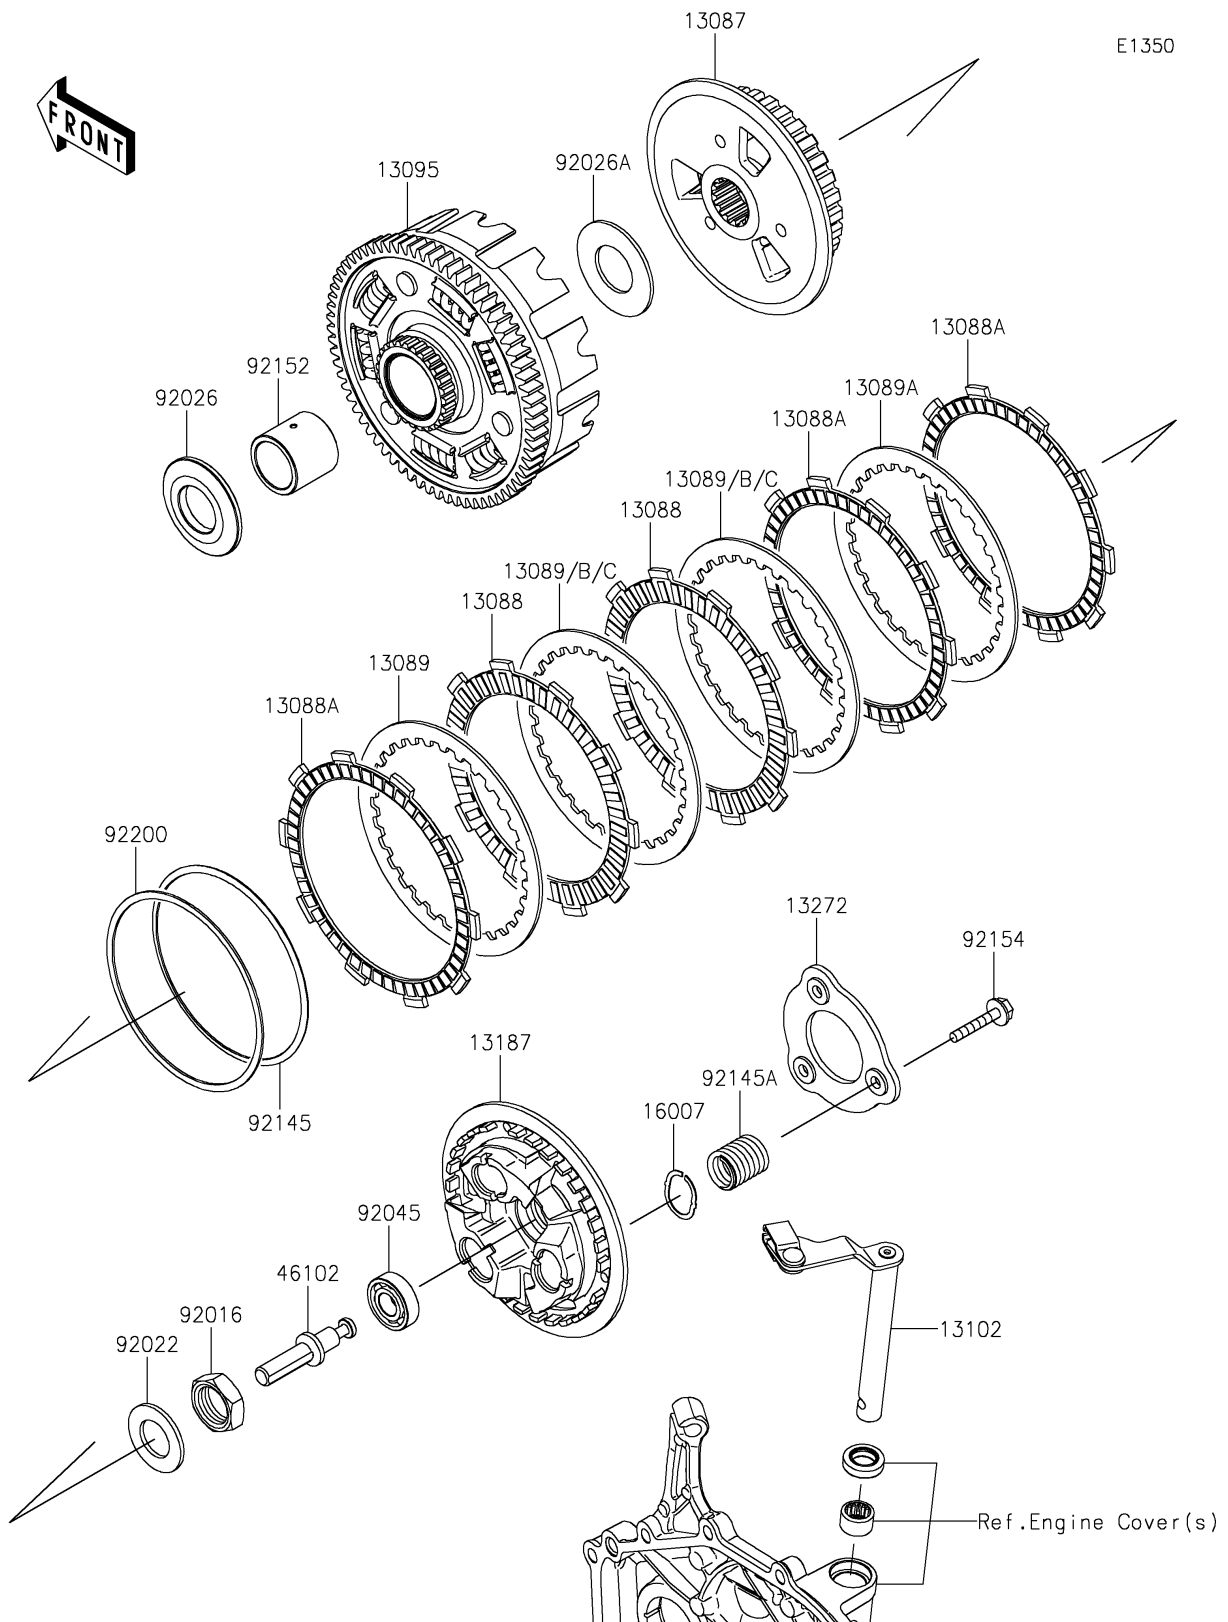

2024 NINJA® ZX™-4RR ABS

PARTS DIAGRAM

Clutch

2024 NINJA® ZX™-4RR ABS

PARTS LIST

Clutch

ITEM NAME	PART NUMBER	QUANTITY
-----------	-------------	----------
