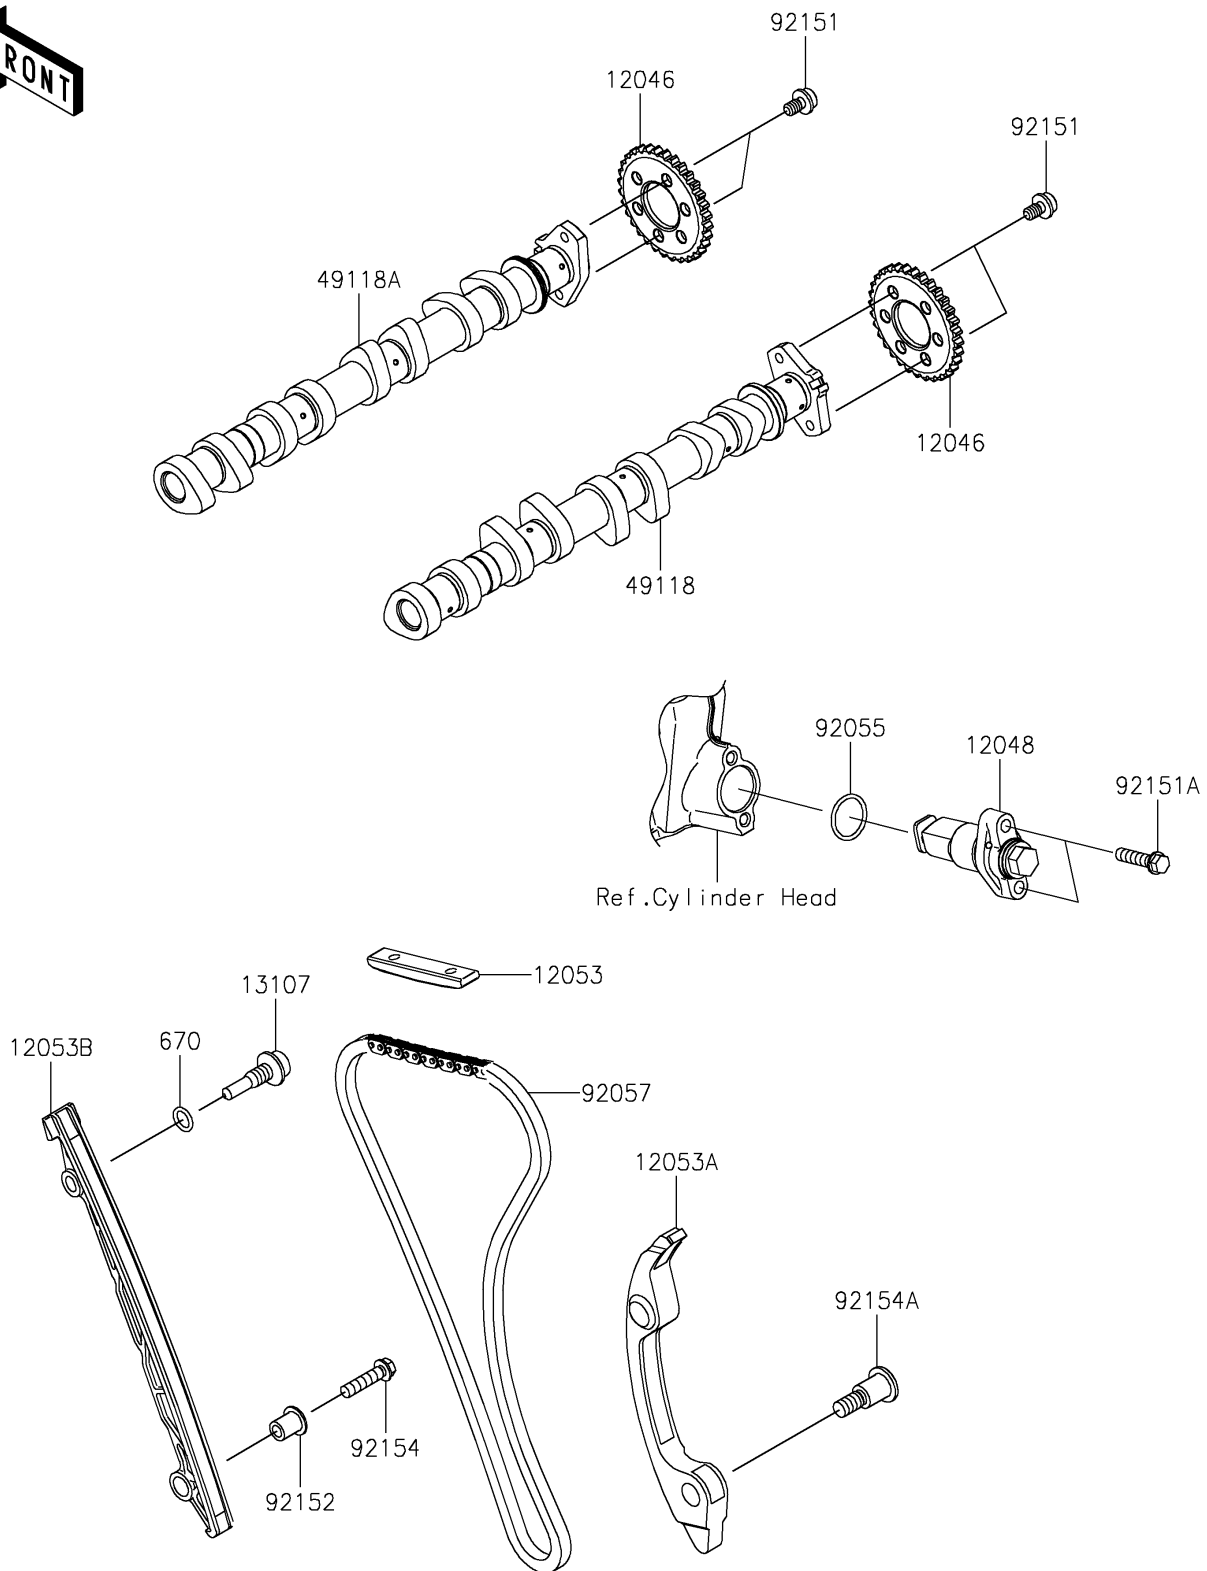

2024 NINJA® ZX™-4RR ABS

PARTS DIAGRAM

Camshaft(s)/Tensioner

E1230

2024 NINJA® ZX™-4RR ABS

PARTS LIST

Camshaft(s)/Tensioner

ITEM NAME	PART NUMBER	QUANTITY
-----------	-------------	----------
