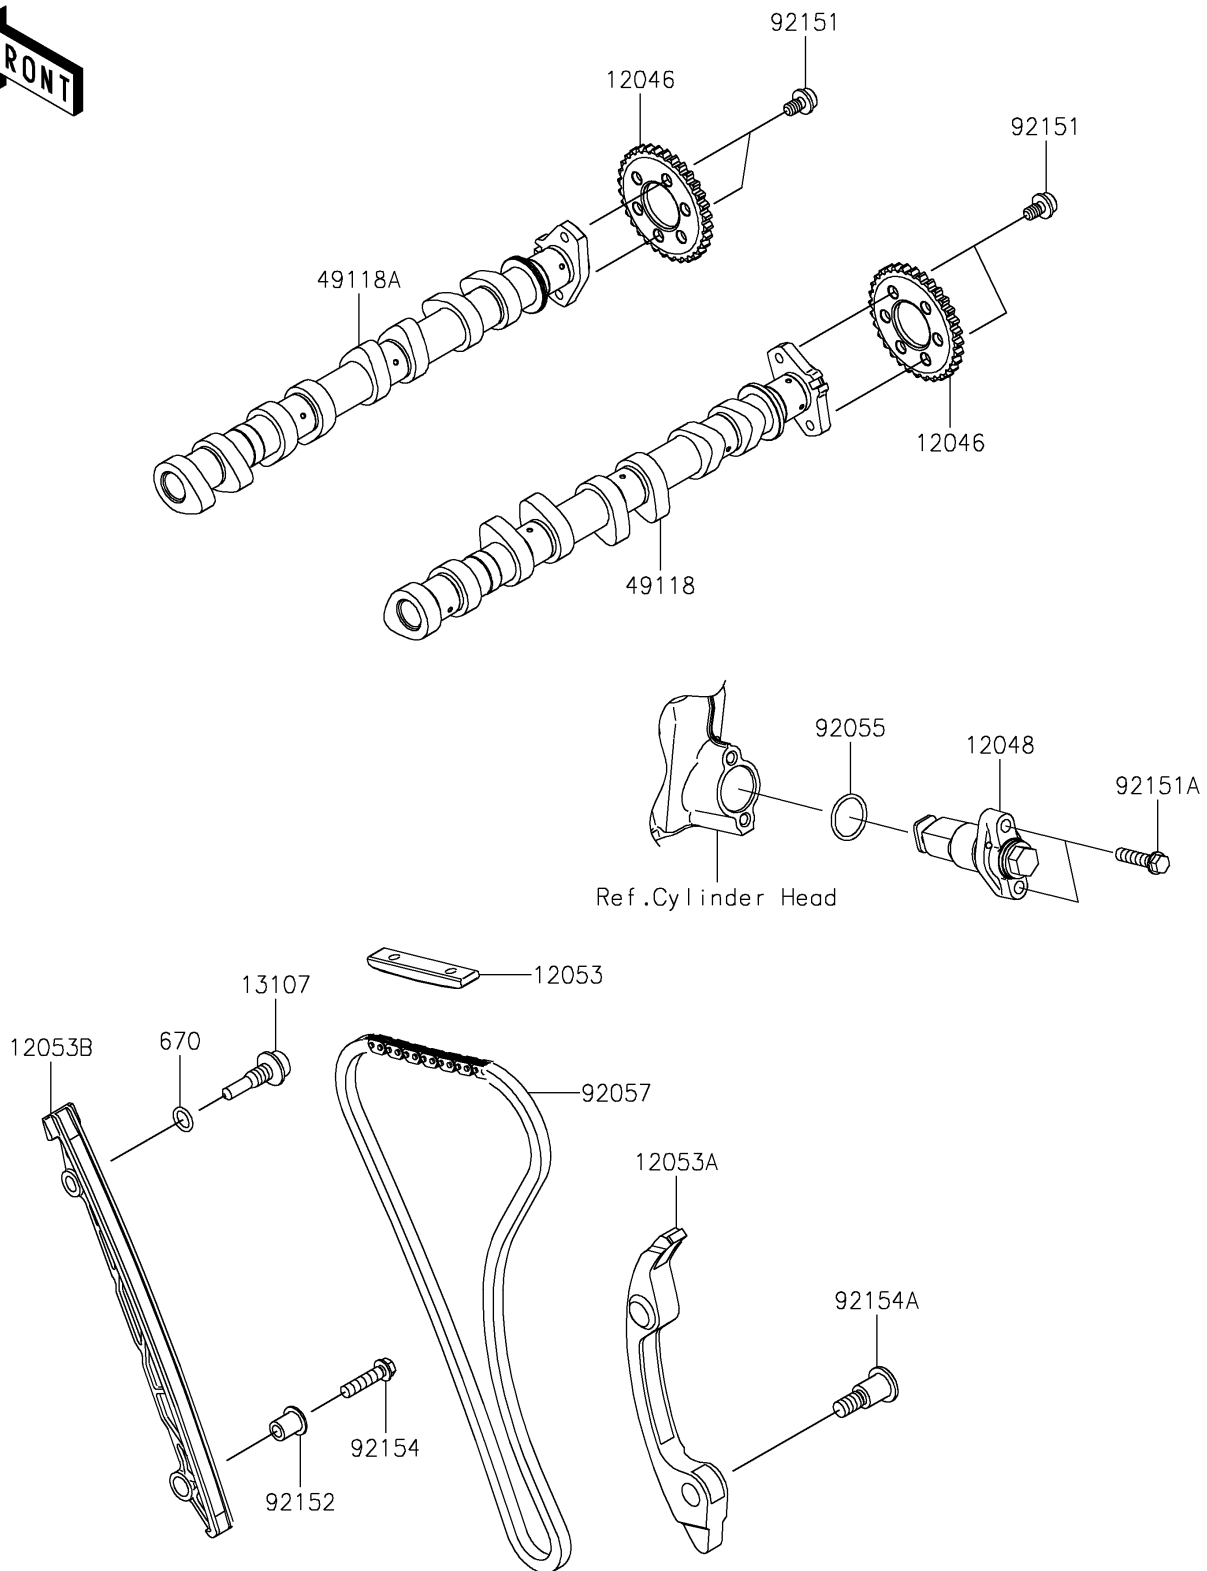

2024 Ninja ZX-4RR 40th Anniversary Edition ABS

PARTS DIAGRAM

Camshaft(s)/Tensioner

E1230

2024 Ninja ZX-4RR 40th Anniversary Edition ABS

PARTS LIST

Camshaft(s)/Tensioner

ITEM NAME	PART NUMBER	QUANTITY
SPROCKET,32T (Ref # 12046)	12046-0621	2
TENSIONER-ASSY (Ref # 12048)	12048-0111	1
GUIDE-CHAIN,UPP (Ref # 12053)	12053-0051	1
GUIDE-CHAIN,RR (Ref # 12053A)	12053-0325	1
GUIDE-CHAIN,FR (Ref # 12053B)	12053-0330	1
SHAFT,CHAIN GUIDE (Ref # 13107)	13107-0157	1
CAMSHAFT-COMP,INTAKE (Ref # 49118)	49118-1289	1
CAMSHAFT-COMP,EXHAUST (Ref # 49118A)	49118-1290	1
RING-O,18.8X1.9 (Ref # 92055)	92055-086	1
CHAIN,CAM,98XRH2010-110M (Ref # 92057)	92057-0782	1
BOLT,SOCKET,6X10 (Ref # 92151)	92151-1829	4
BOLT,FLANGED-SMALL,6X25 (Ref # 92151A)	92151-1930	2
COLLAR (Ref # 92152)	92152-0413	1
BOLT,FLANGED,6X25 (Ref # 92154)	92154-0520	1
BOLT,SOCKET,8X29.2 (Ref # 92154A)	92154-0953	1
O RING,9MM (Ref # 670)	670D1509	1