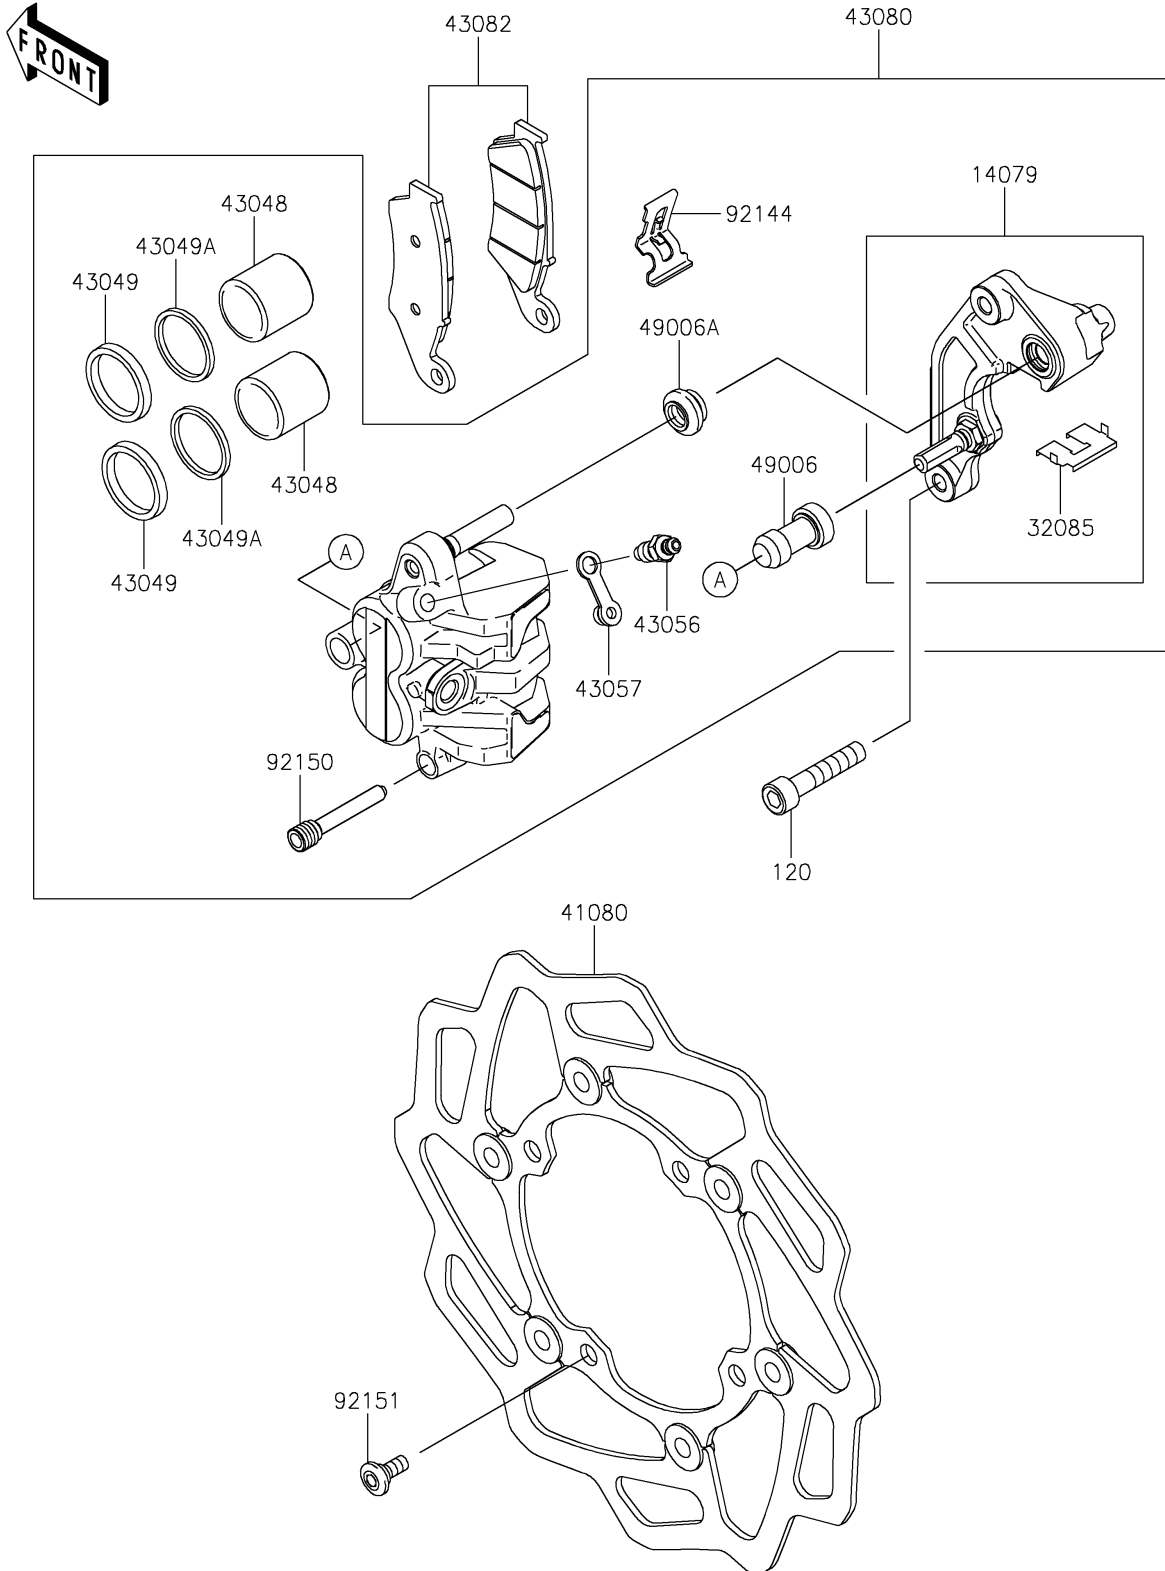

2023 KX™ 250

PARTS DIAGRAM

Front Brake

F2292

2023 KX™ 250

PARTS LIST

Front Brake

ITEM NAME	PART NUMBER	QUANTITY
HOLDER-ASSY,FR CALIPER (Ref # 14079)	14079-0586	1
STOPPER,PAD (Ref # 32085)	32085-1361	1
DISC,FR,270MM,WAVE (Ref # 41080)	41080-0692	1
PISTON-CALIPER (Ref # 43048)	43048-1095	2
PACKING,PISTON SEAL (Ref # 43049)	43049-1060	2
PACKING,PISTON SEAL (Ref # 43049A)	43049-1061	2
BREATHER (Ref # 43056)	43056-1055	1
CAP-BREATHER (Ref # 43057)	43057-1001	1
CALIPER-SUB-ASSY,FR (Ref # 43080)	43080-0157	1
PAD-ASSY-BRAKE (Ref # 43082)	43082-1266	1
BOOT,CALIPER (Ref # 49006)	49006-1088	1
BOOT,CALIPER (Ref # 49006A)	49006-1242	1
SPRING,PAD (Ref # 92144)	92144-1721	1
BOLT,HANGER (Ref # 92150)	92150-1691	1
BOLT,DISC PLATE,6MM (Ref # 92151)	92151-1799	4
BOLT-SOCKET,8X40 (Ref # 120)	120CA0840	2