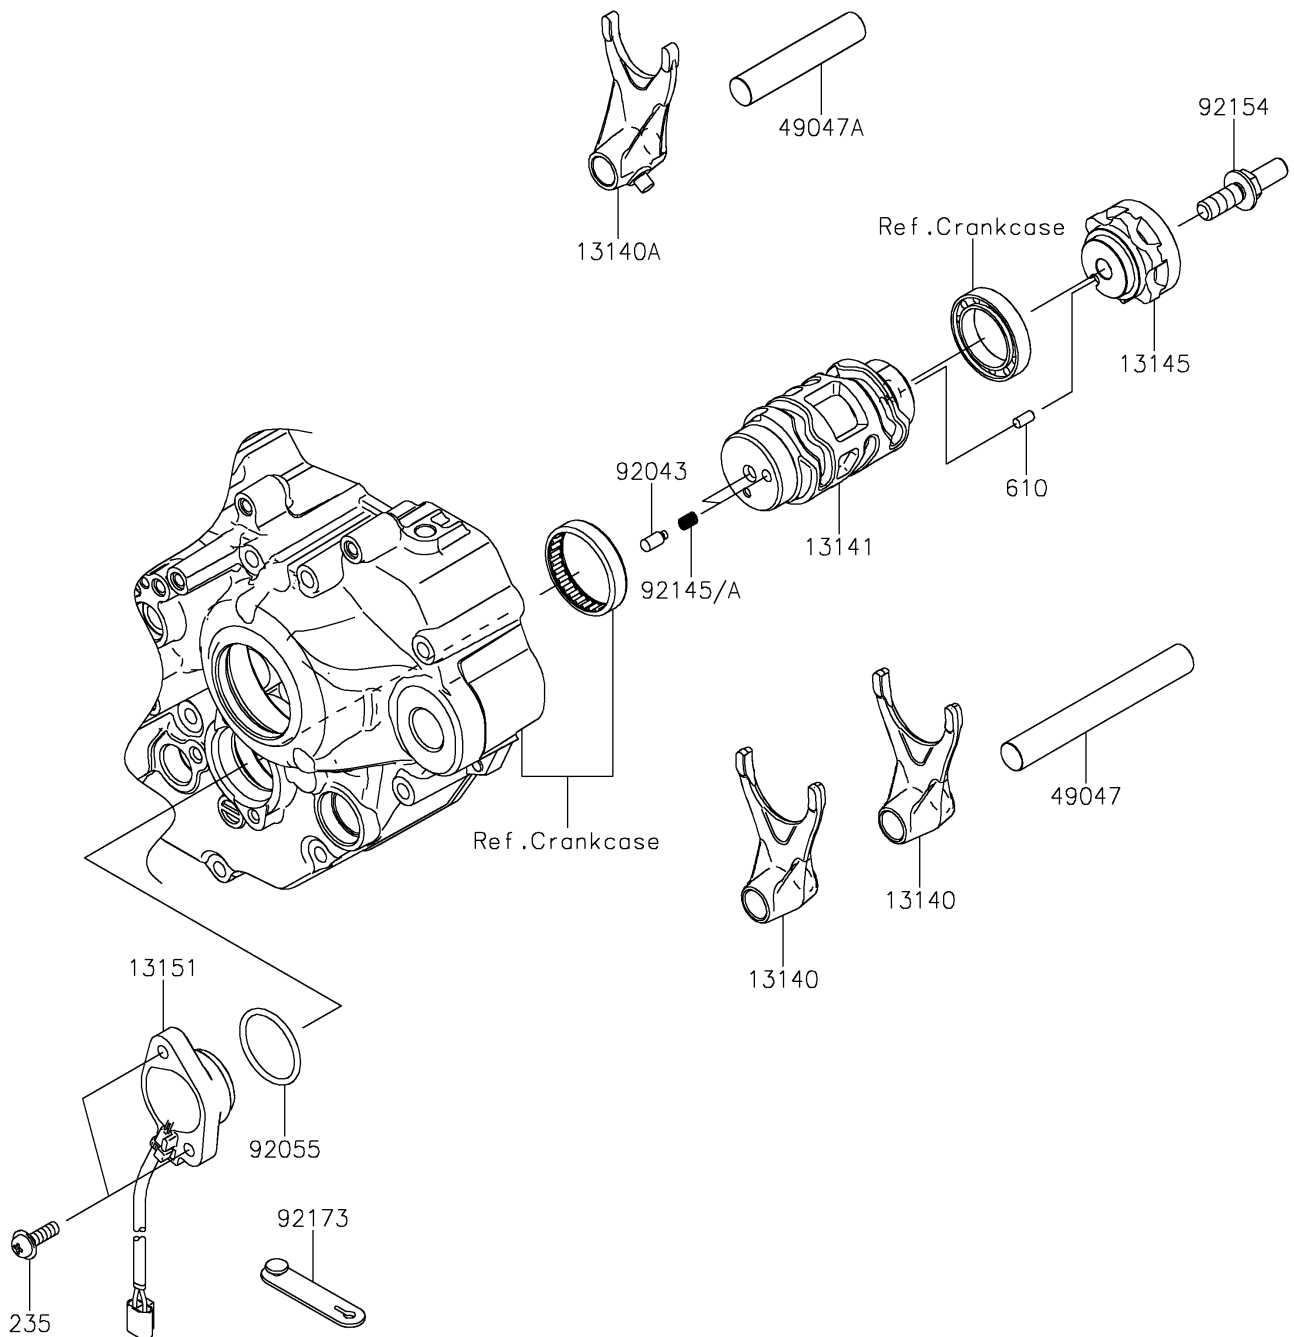

2023 KX™ 250

PARTS DIAGRAM

Gear Change Drum/Shift Fork(s)

E1362

2023 KX™ 250

PARTS LIST

Gear Change Drum/Shift Fork(s)

ITEM NAME

PART NUMBER

QUANTITY
