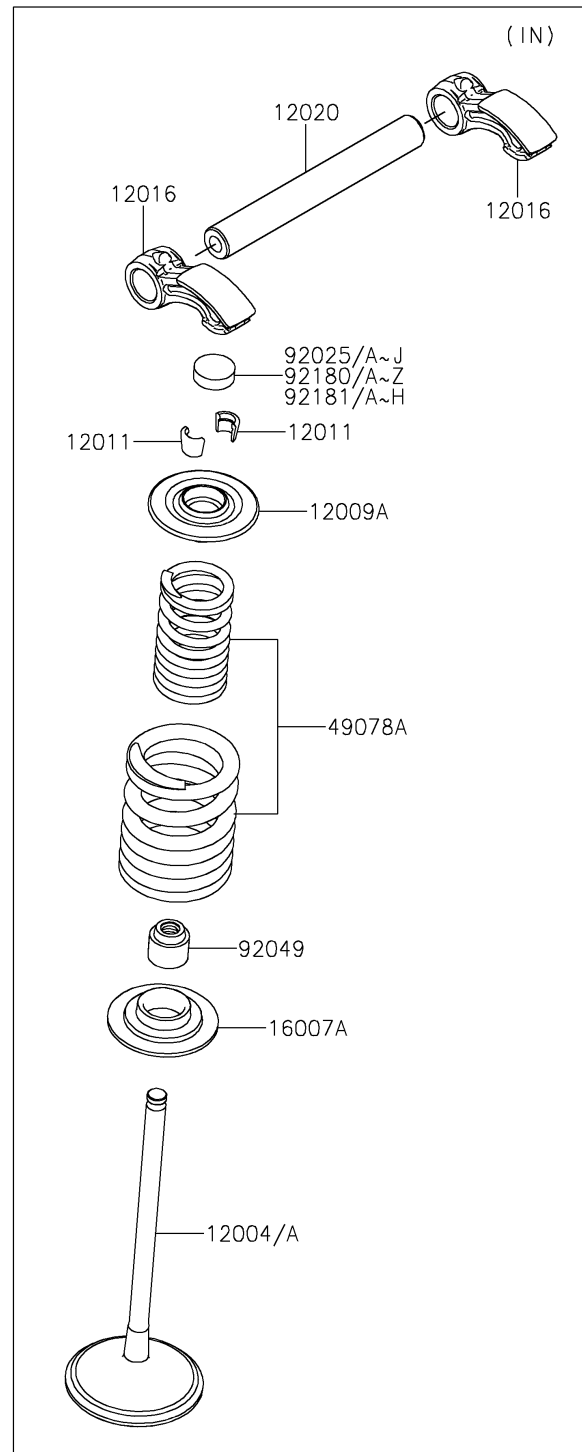

2023 KX™ 250

PARTS DIAGRAM

Valve(s)

E1210

2023 KX™ 250

PARTS LIST

Valve(s)

ITEM NAME

PART NUMBER

QUANTITY
