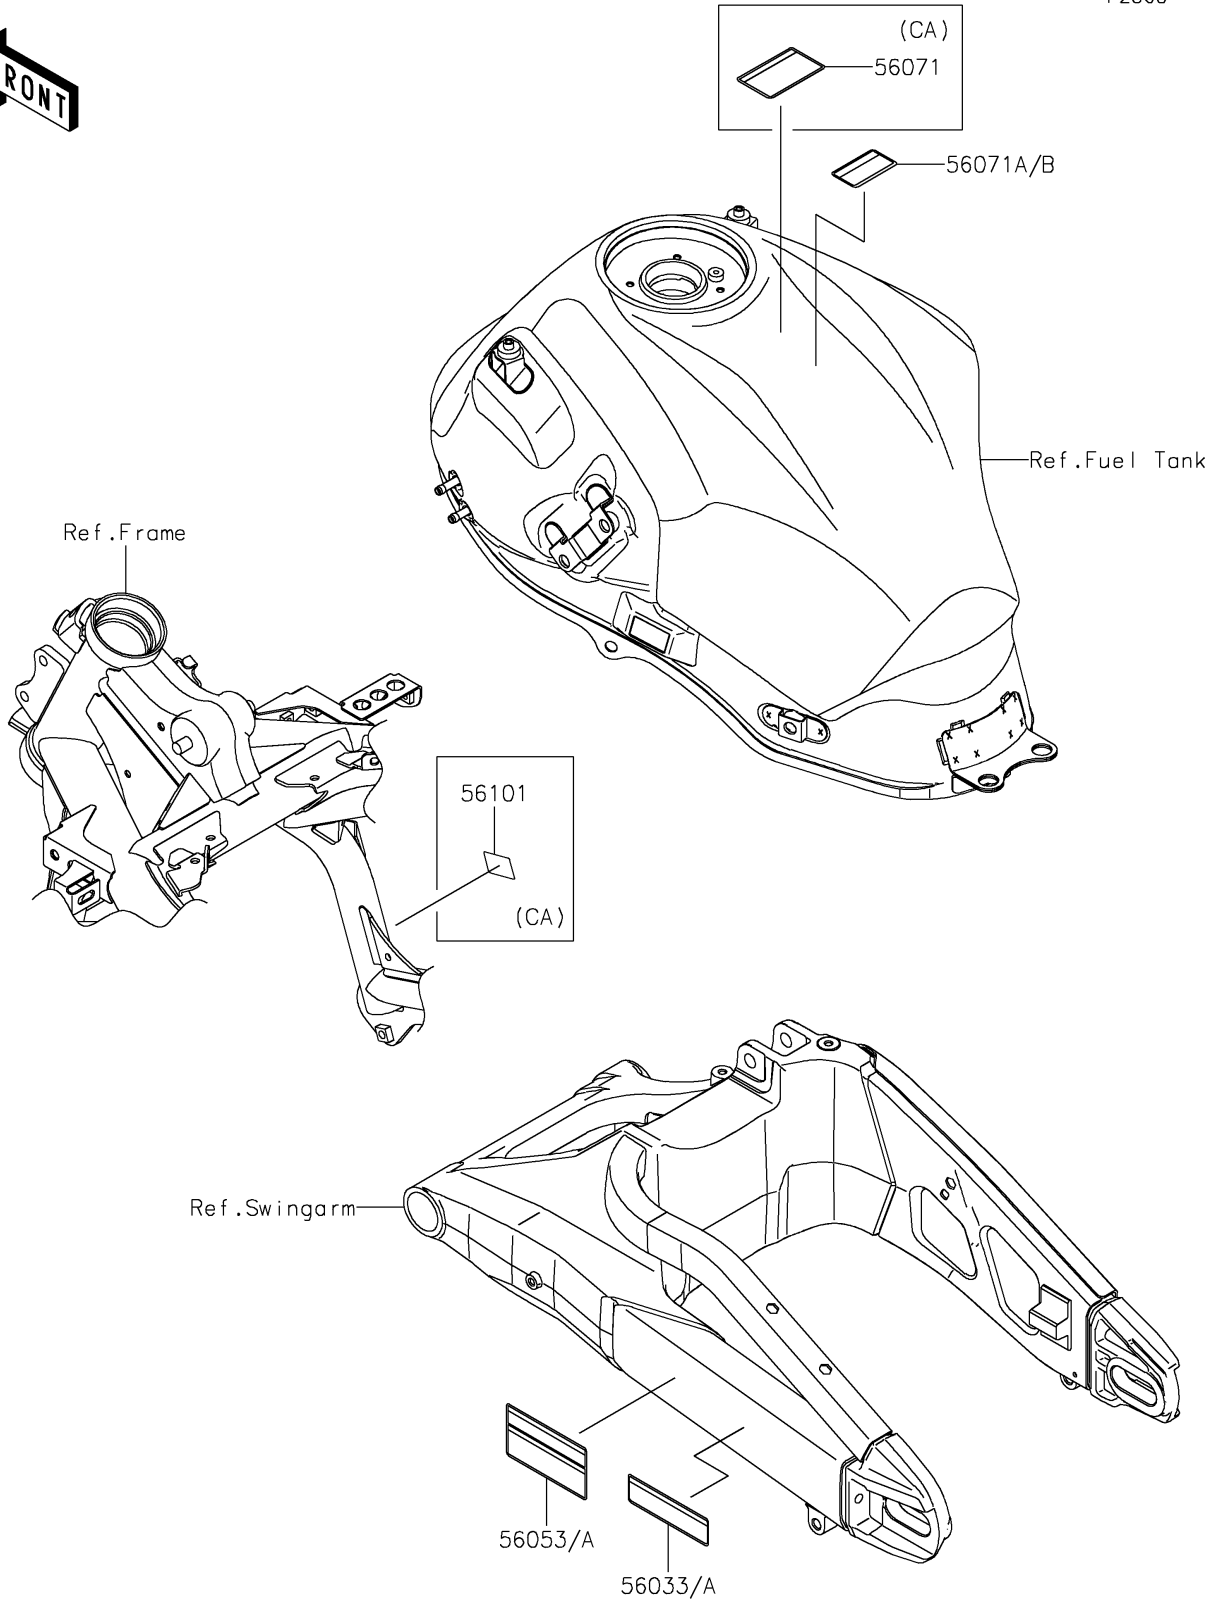

2024 Versys 650

PARTS DIAGRAM

Labels

F2860

2024 Versys 650

PARTS LIST

Labels

ITEM NAME

PART NUMBER

QUANTITY
