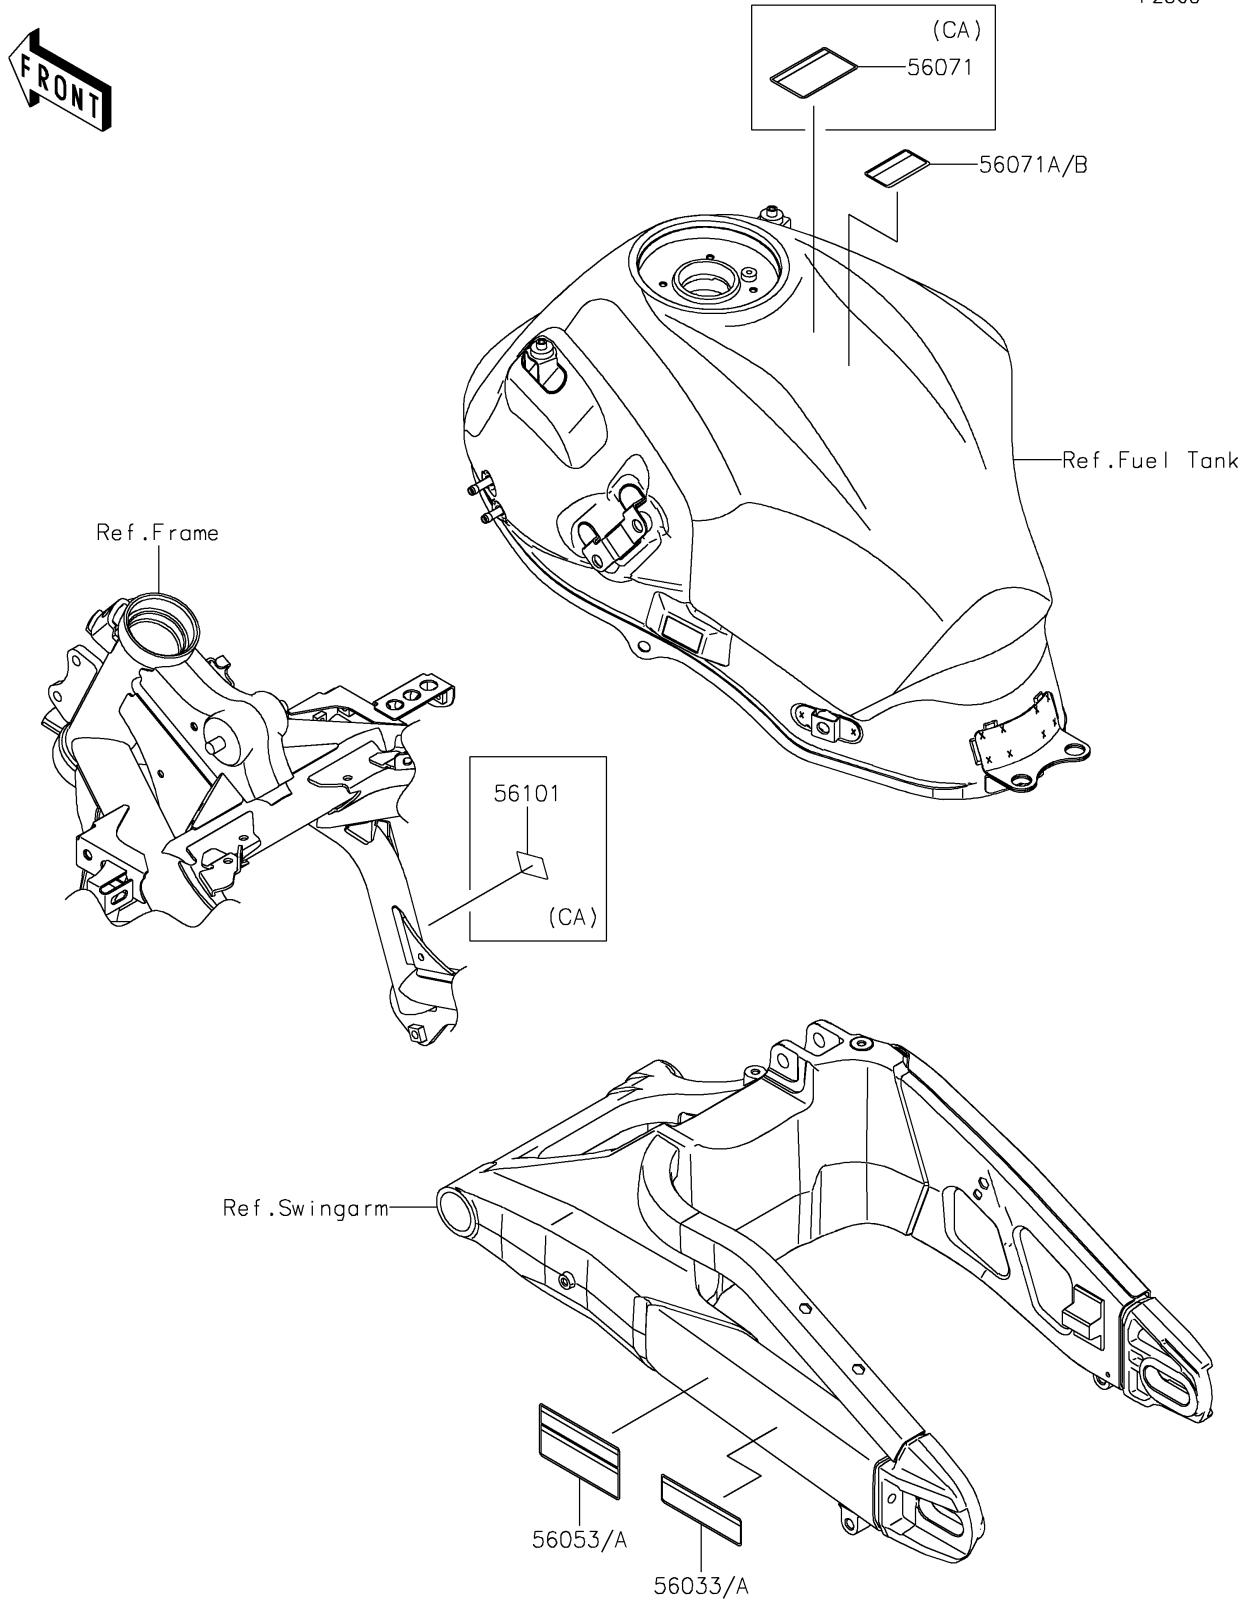

2023 Versys 650

PARTS DIAGRAM

Labels

F2860

2023 Versys 650

PARTS LIST

Labels

ITEM NAME	PART NUMBER	QUANTITY
LABEL-MANUAL,CHAIN (Ref # 56033)	56033-0884	1
LABEL-SPECIFICATION,TIRE&LOAD (Ref # 56053)	56053-1476	1
LABEL-WARNING,VARIABLE SCREEN (Ref # 56071A)	56071-0975	1