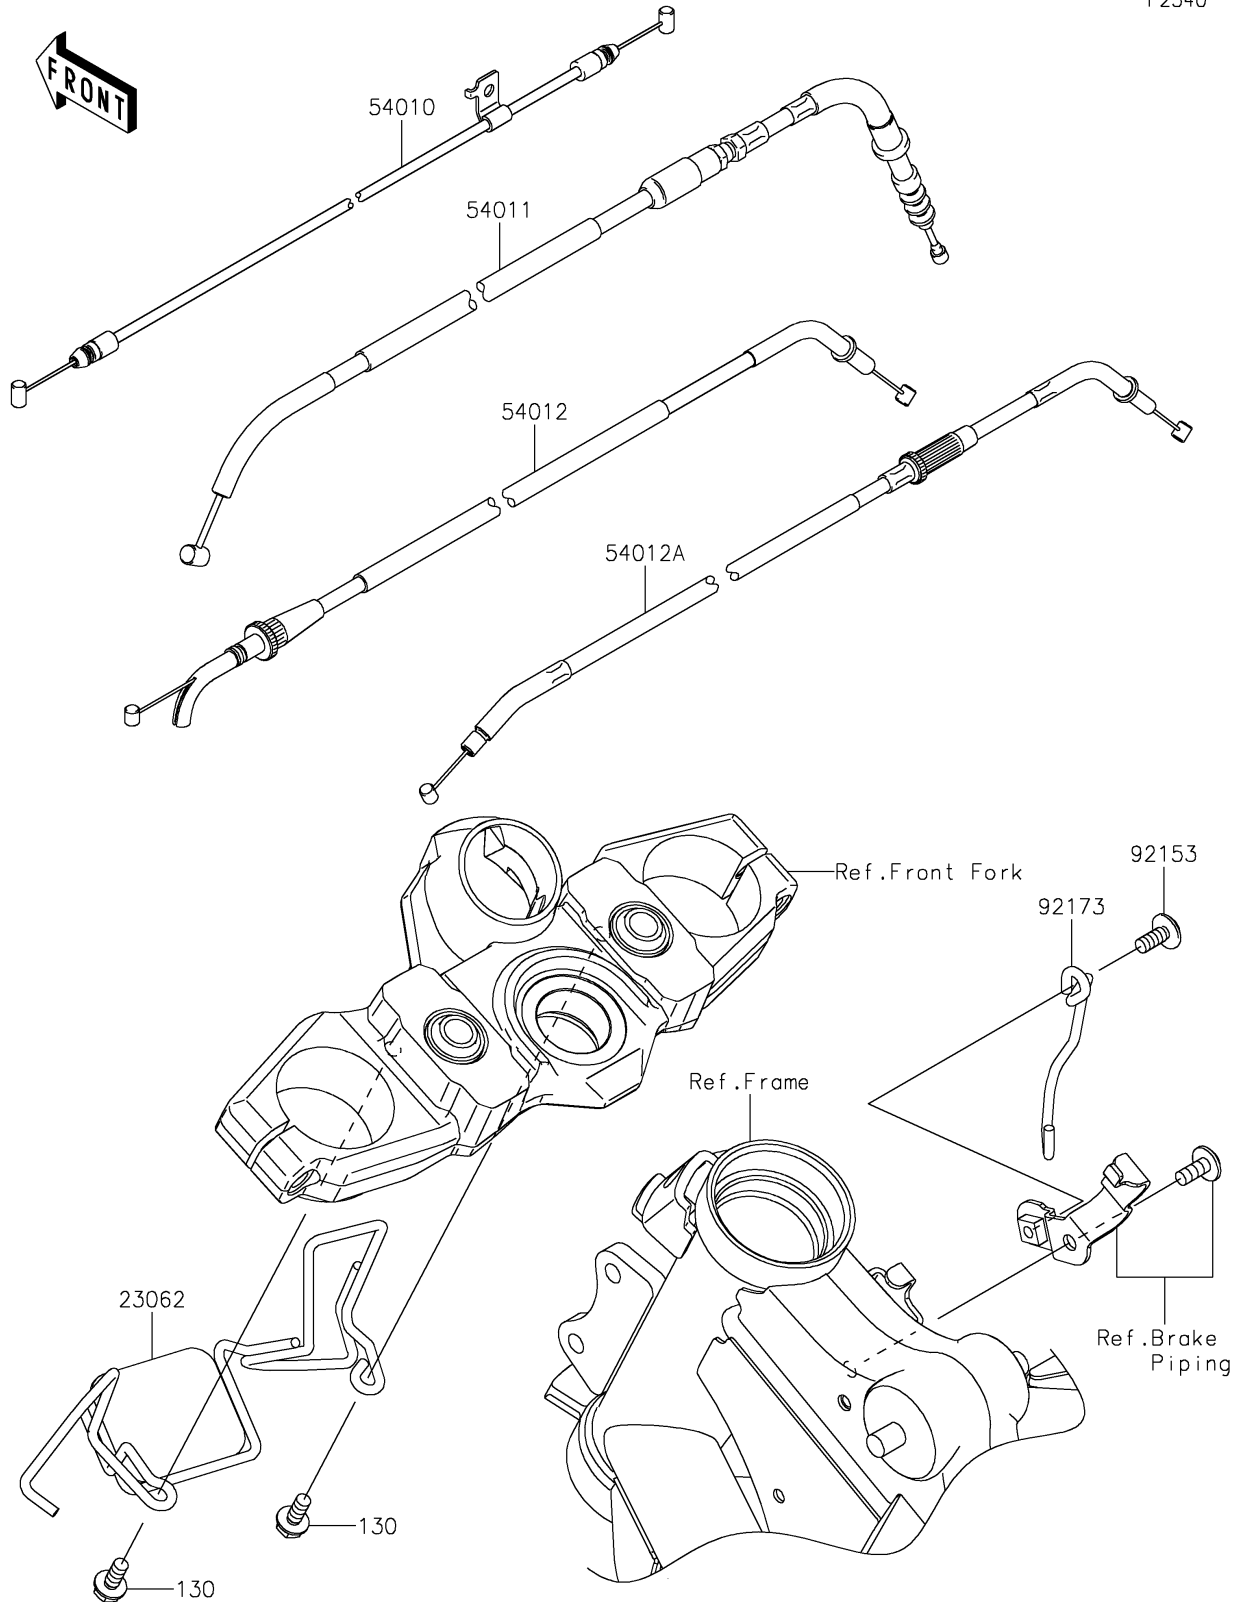

2024 Versys 650

PARTS DIAGRAM

Cables

F2540

2024 Versys 650

PARTS LIST

Cables

ITEM NAME

PART NUMBER

QUANTITY
