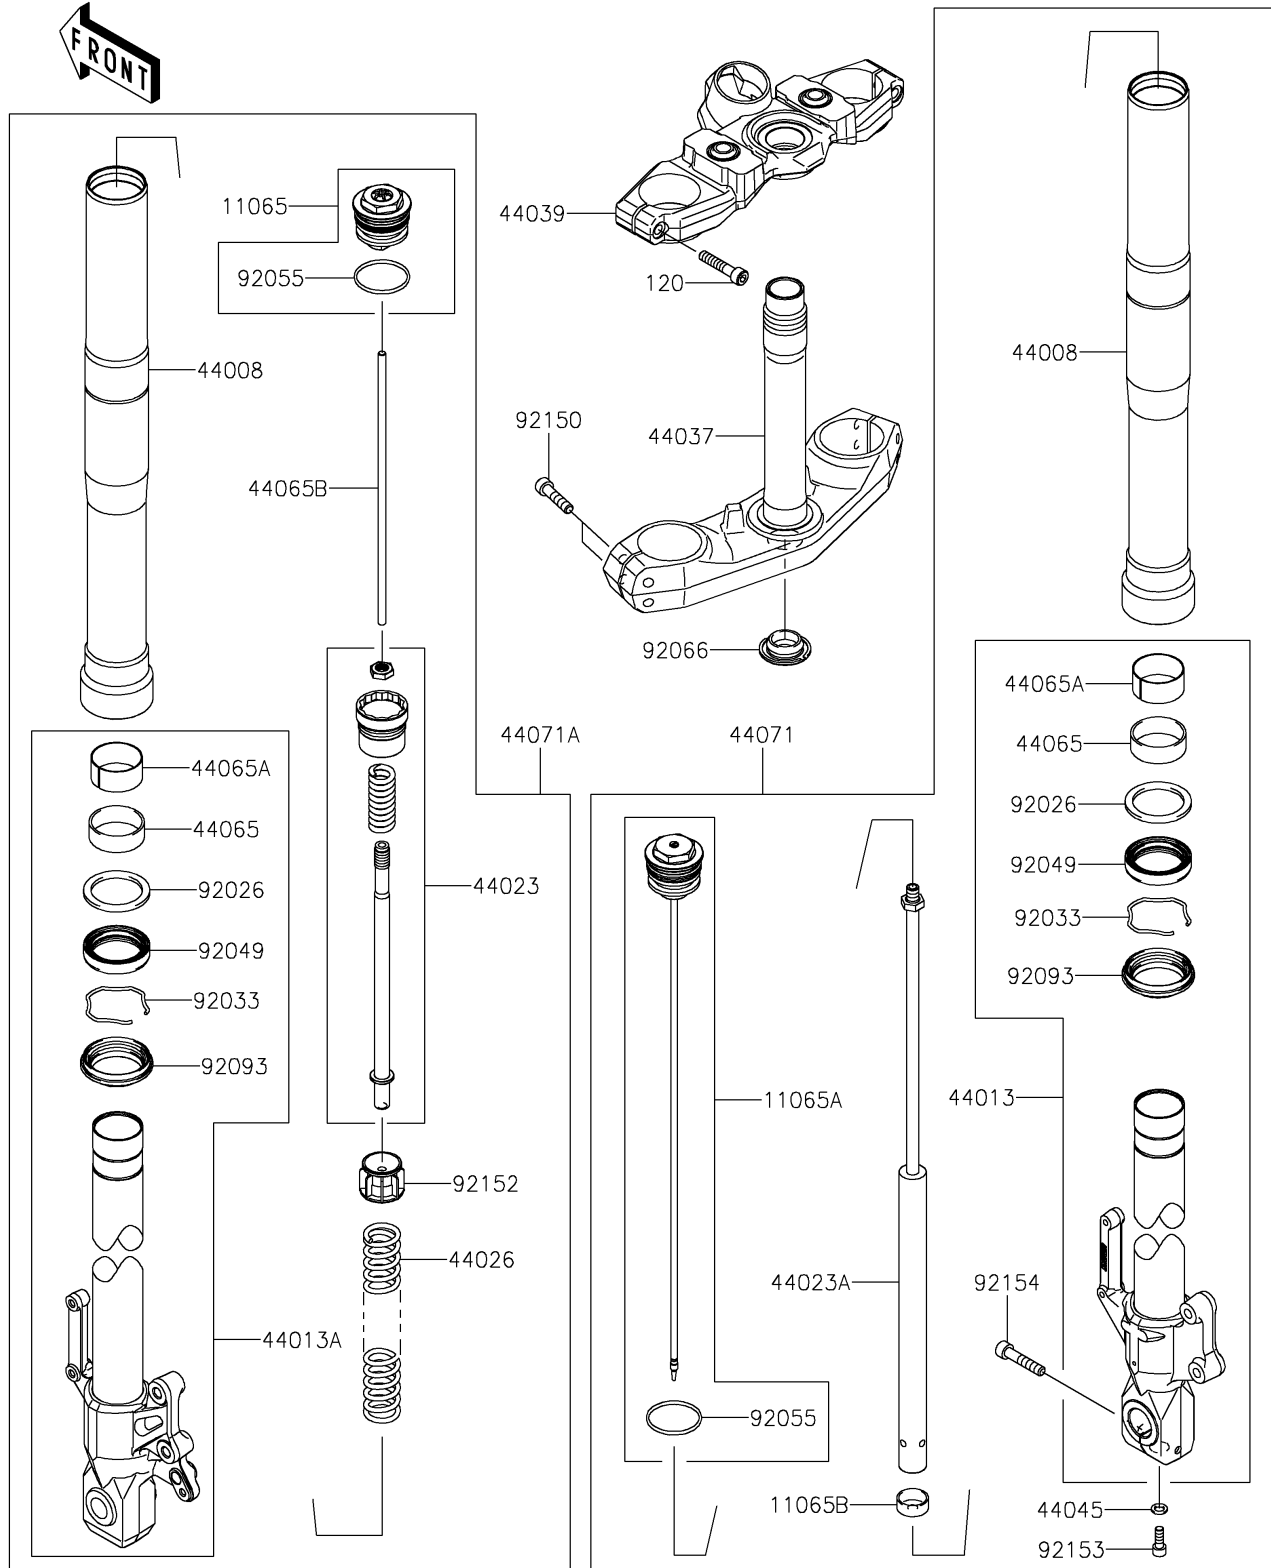

2024 Versys 650

PARTS DIAGRAM

Front Fork

F2340

2024 Versys 650

PARTS LIST

Front Fork

ITEM NAME

PART NUMBER

QUANTITY
