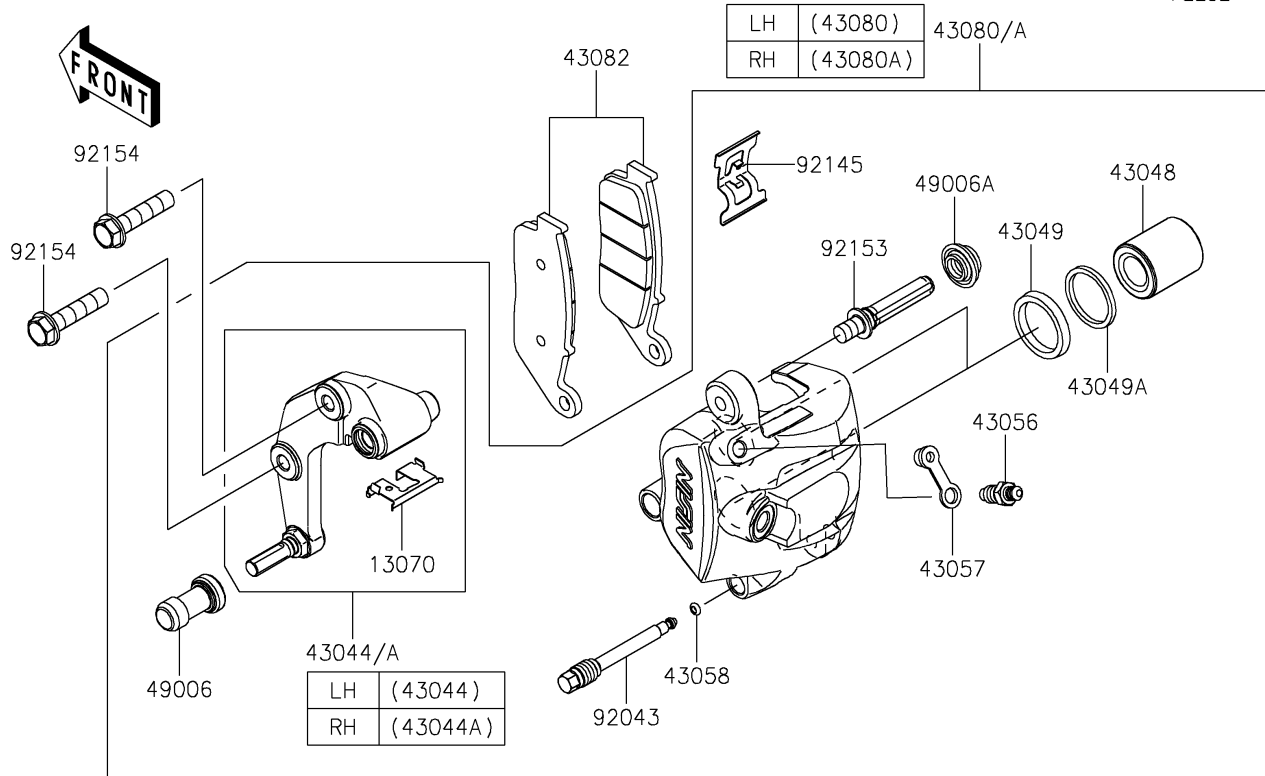

2024 Versys 650

PARTS DIAGRAM

Front Brake

F2292

2024 Versys 650

PARTS LIST

Front Brake

ITEM NAME

PART NUMBER

QUANTITY
