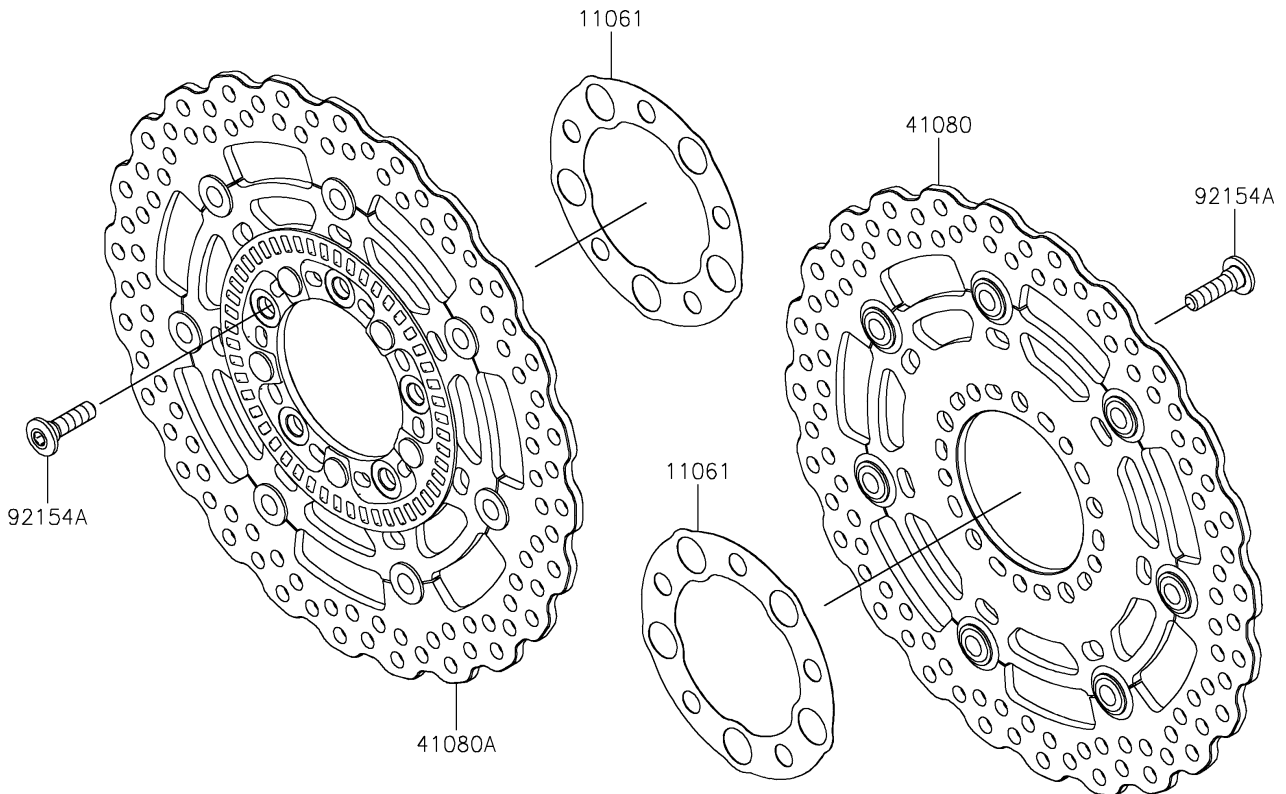

2024 Versys 650

PARTS DIAGRAM

Front Brake

F2292

2024 Versys 650

PARTS LIST

Front Brake

ITEM NAME

PART NUMBER

QUANTITY
