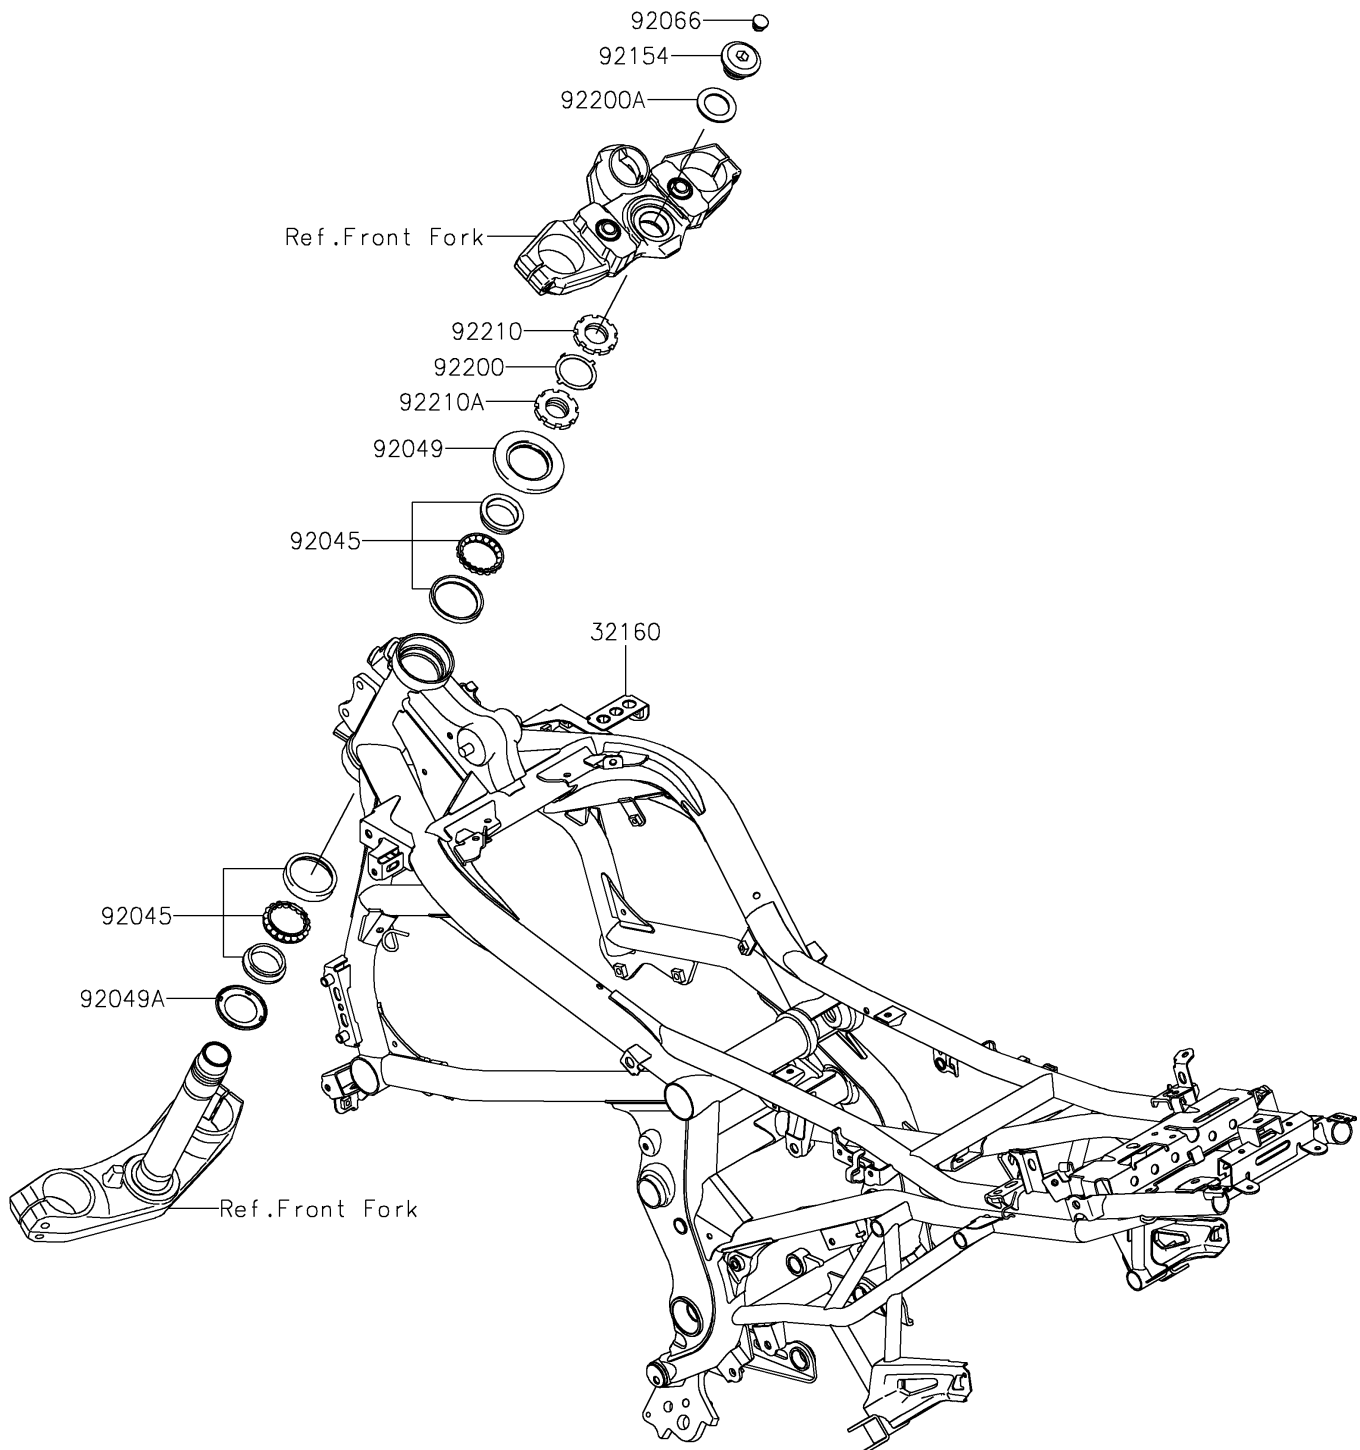

2024 Versys 650

PARTS DIAGRAM

Frame

F2120

2024 Versys 650

PARTS LIST

Frame

ITEM NAME

PART NUMBER

QUANTITY
