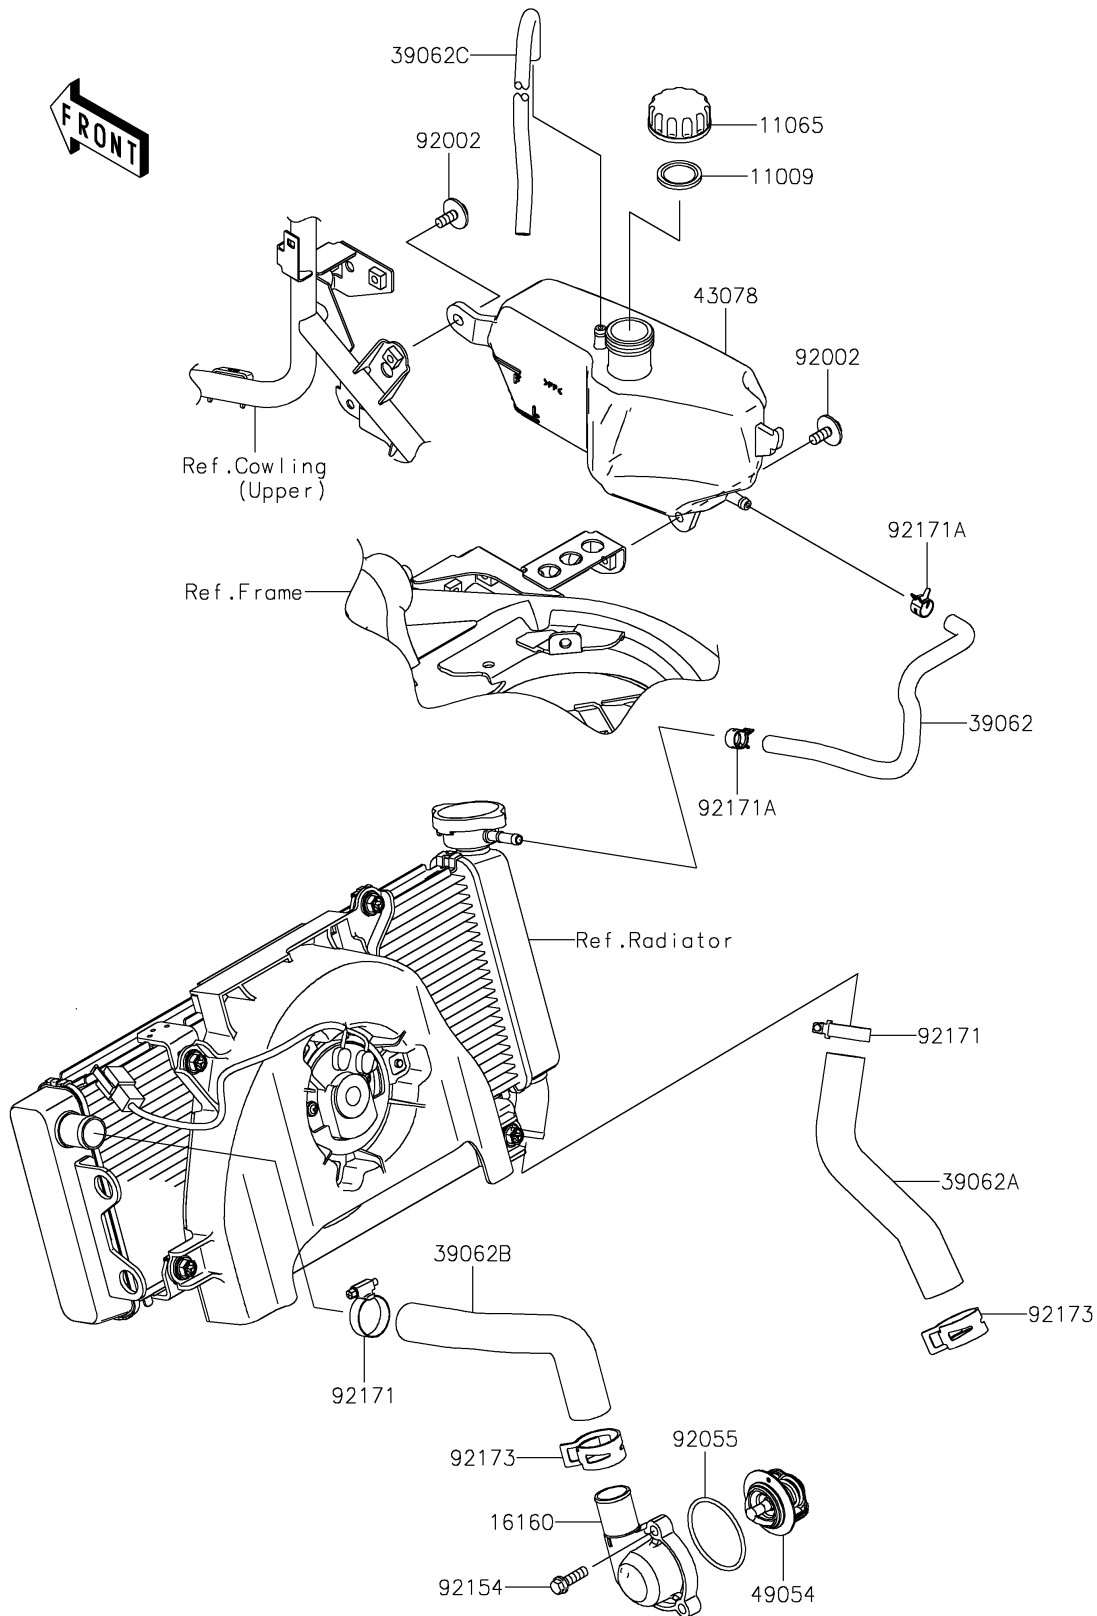

# 2024 Versys 650

## PARTS DIAGRAM

### Water Pipe

E3037

## PARTS LIST

Water Pipe

**ITEM NAME**

**PART NUMBER**

**QUANTITY**

---