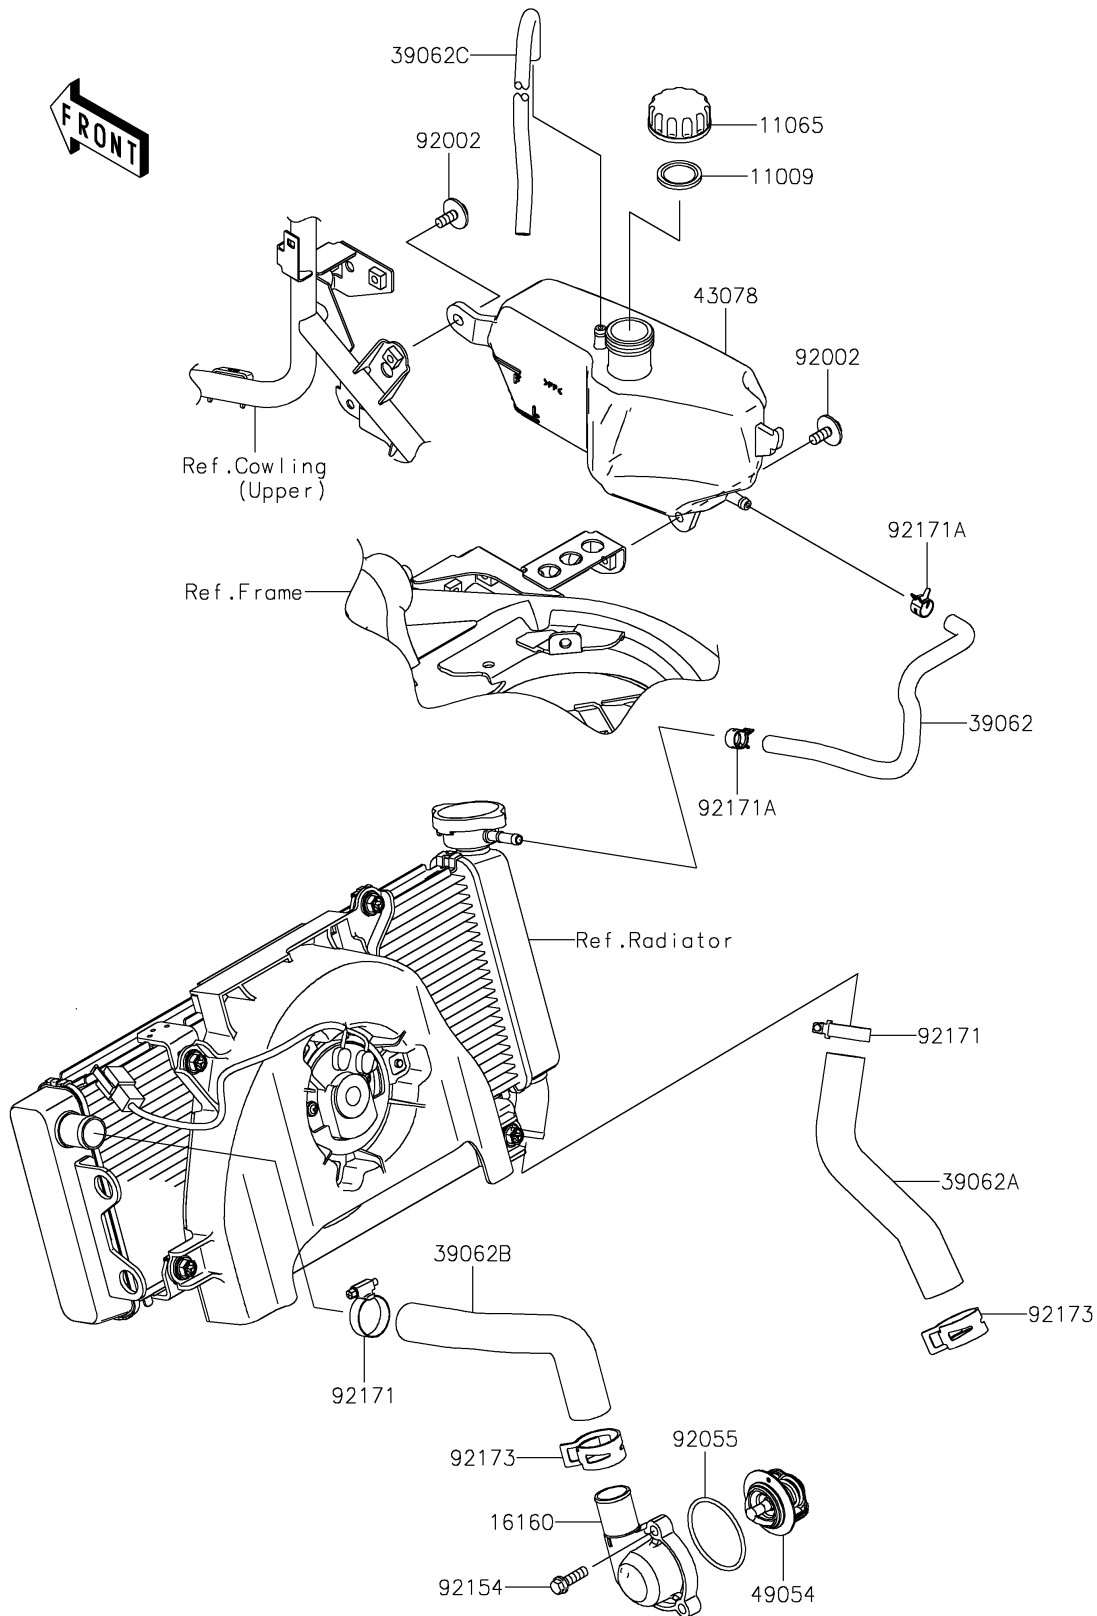

2022 VERSYS® 650

PARTS DIAGRAM

Water Pipe

E3037

2022 VERSYS® 650

PARTS LIST

Water Pipe

ITEM NAME

PART NUMBER

QUANTITY
