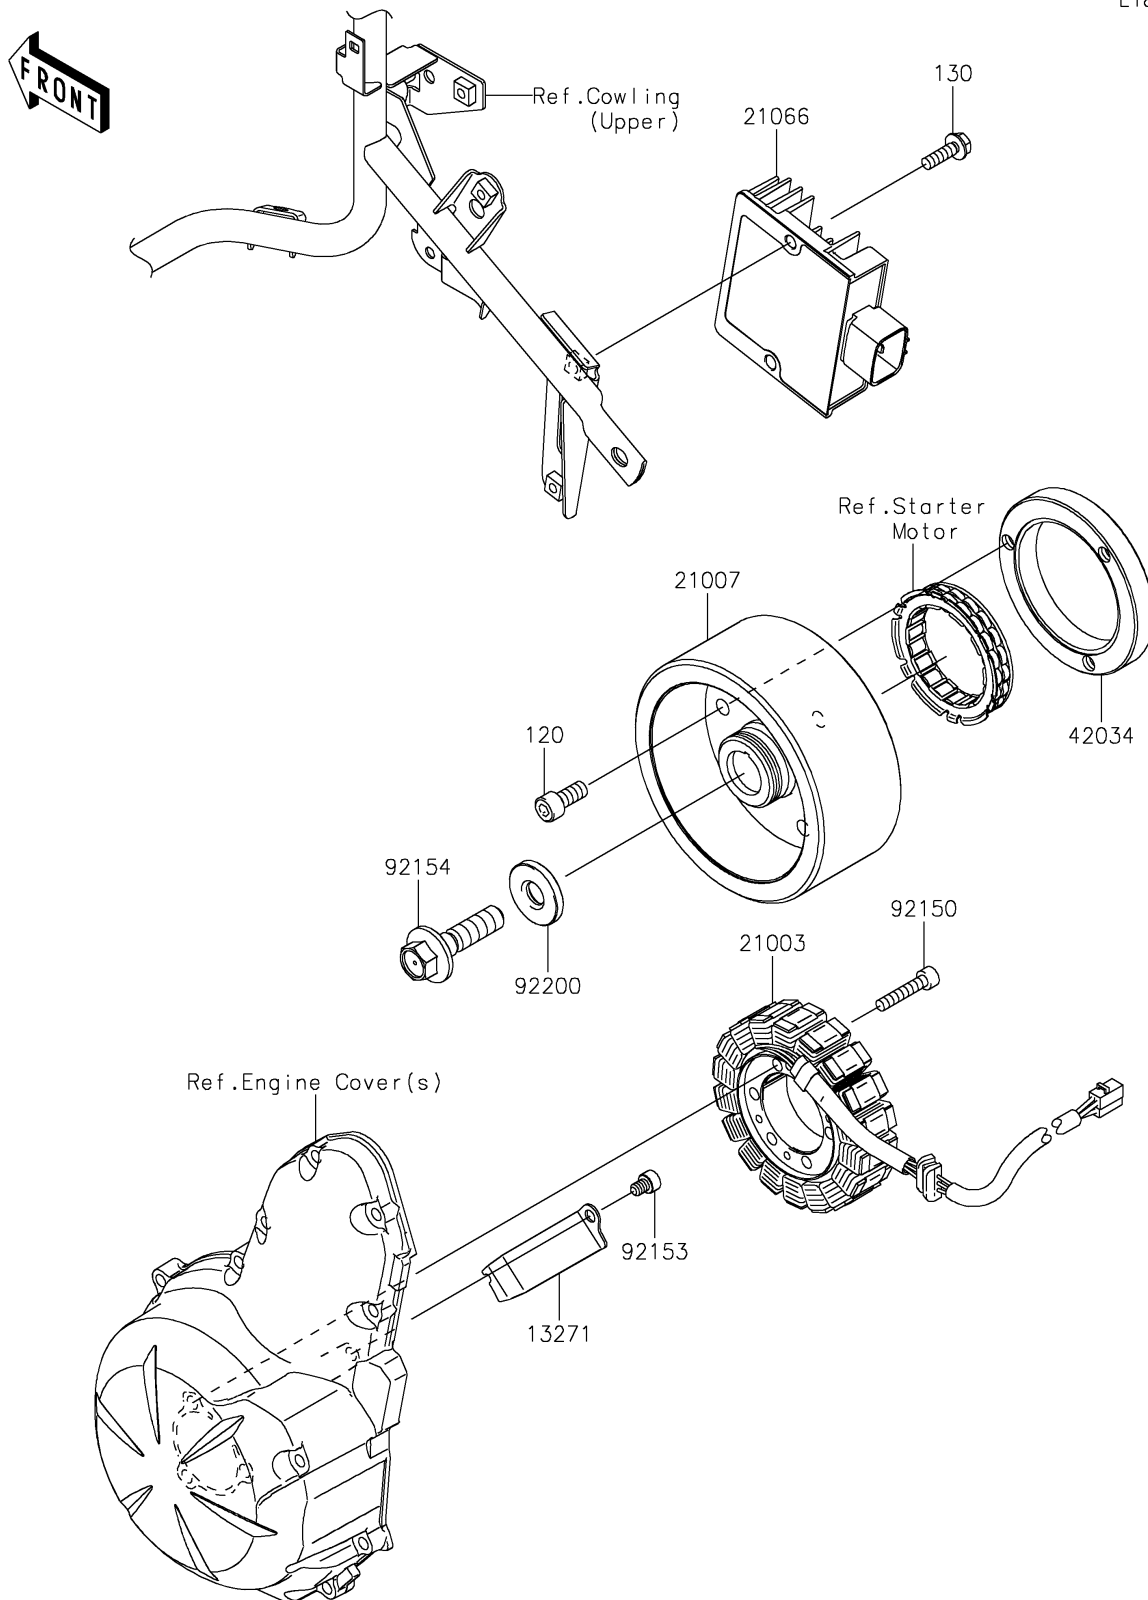

## PARTS DIAGRAM

### Generator

E1810

## PARTS LIST

### Generator

ITEM NAME	PART NUMBER	QUANTITY
PLATE (Ref # 13271)	13271-0952	1
STATOR (Ref # 21003)	21003-0206	1
ROTOR (Ref # 21007)	21007-0601	1
REGULATOR-VOLTAGE (Ref # 21066)	21066-0761	1
COUPLING (Ref # 42034)	42034-1143	1
BOLT,SOCKET,6X30 (Ref # 92150)	92150-1433	3
BOLT,SOCKET,6X8 (Ref # 92153)	92153-1414	1
BOLT,FLANGED,12X45 (Ref # 92154)	92154-1812	1
WASHER,12X33X5 (Ref # 92200)	92200-0220	1
BOLT-SOCKET,8X18 (Ref # 120)	120CA0818	3
BOLT-FLANGED,6X20 (Ref # 130)	130BA0620	2