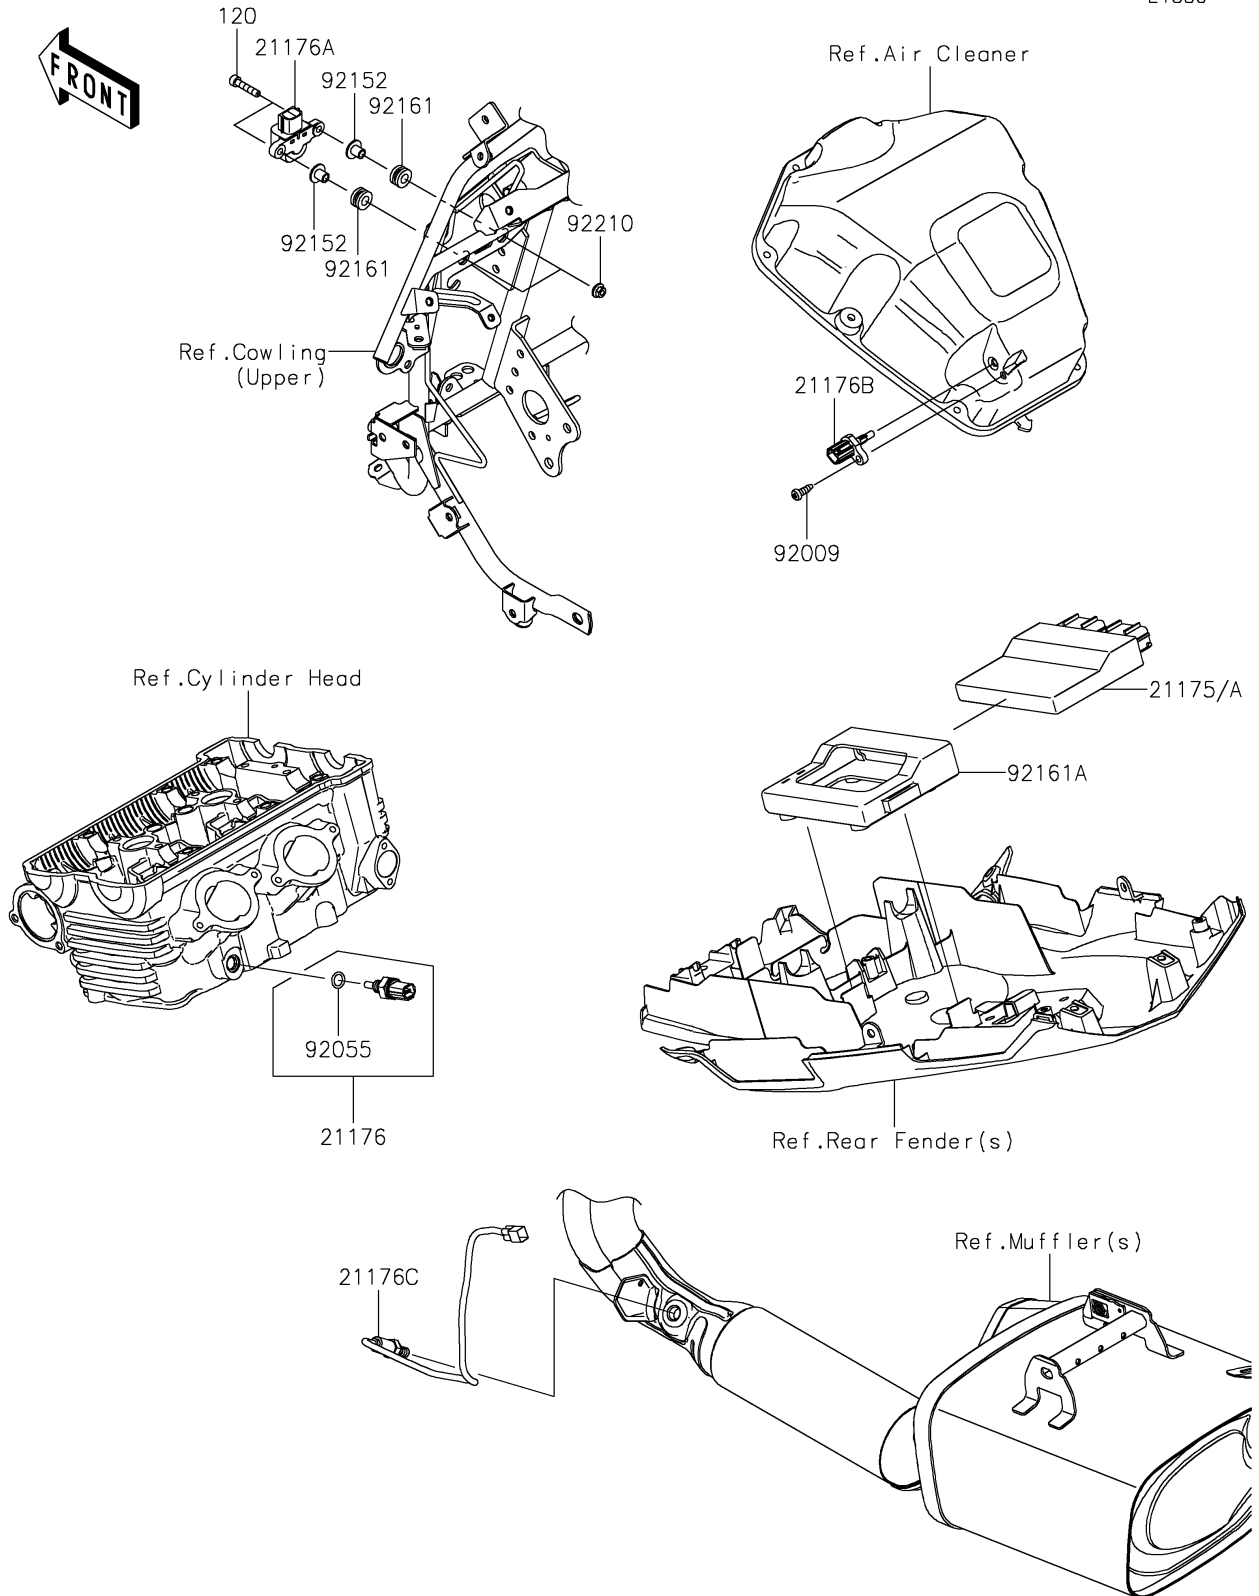

2024 Versys 650

PARTS DIAGRAM

Fuel Injection

E1530

2024 Versys 650

PARTS LIST

Fuel Injection

ITEM NAME

PART NUMBER

QUANTITY
