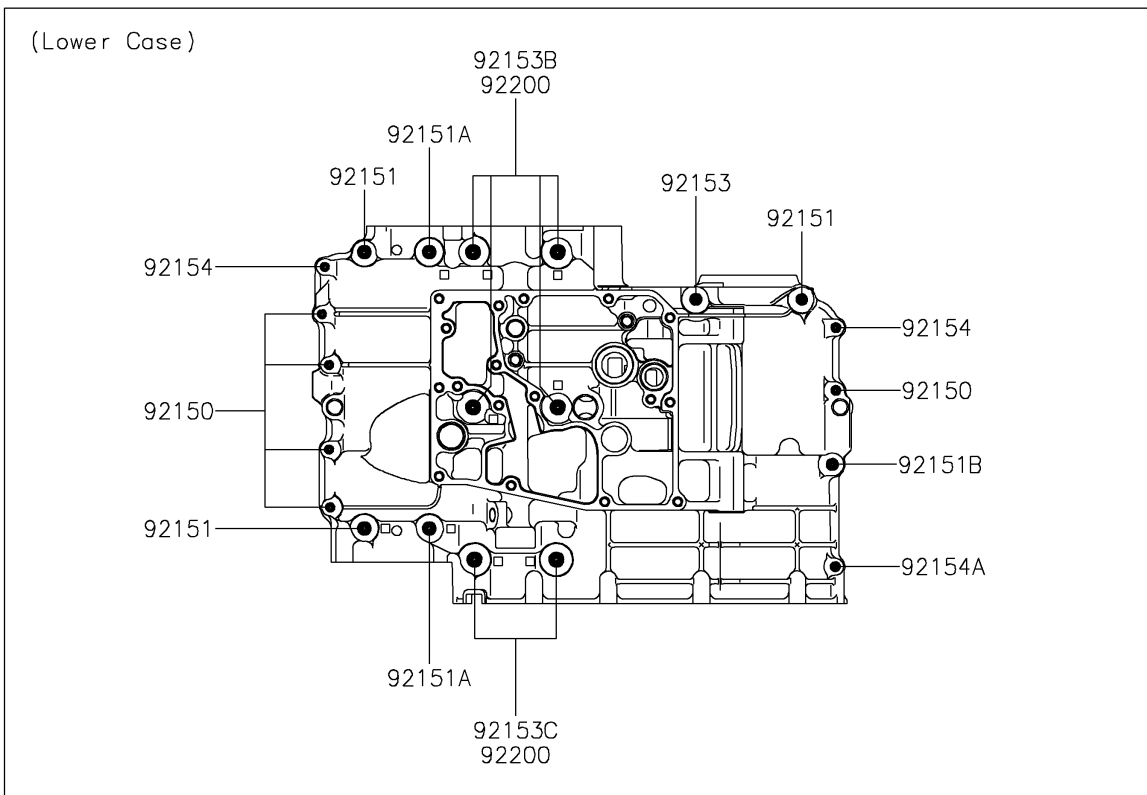

2024 Versys 650

PARTS DIAGRAM

Crankcase Bolt Pattern

E1412

2024 Versys 650

PARTS LIST

Crankcase Bolt Pattern

ITEM NAME

PART NUMBER

QUANTITY
