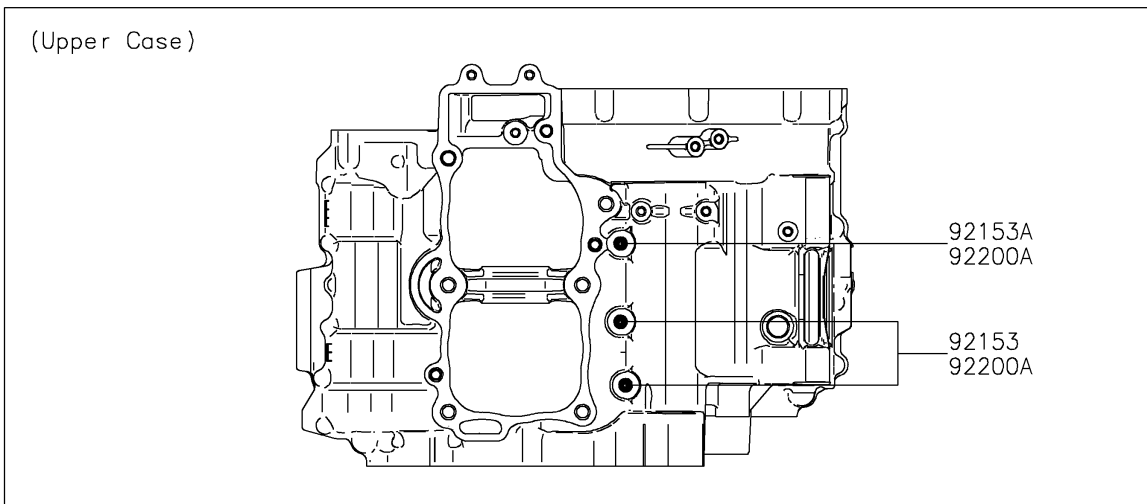

2024 Versys 650

PARTS DIAGRAM

Crankcase Bolt Pattern

E1412

2024 Versys 650

PARTS LIST

Crankcase Bolt Pattern

ITEM NAME

PART NUMBER

QUANTITY
