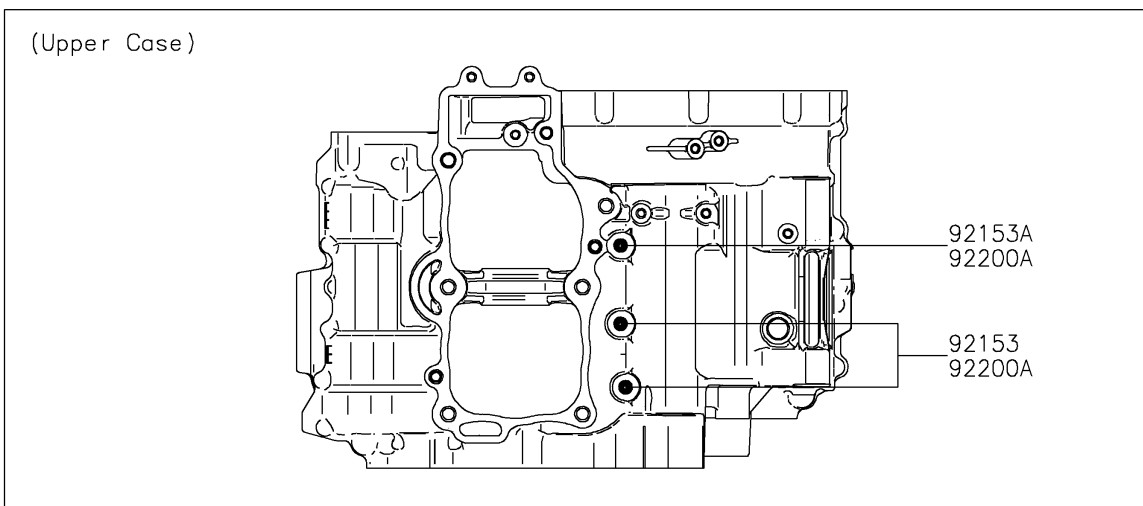

## PARTS DIAGRAM

### Crankcase Bolt Pattern

E1412