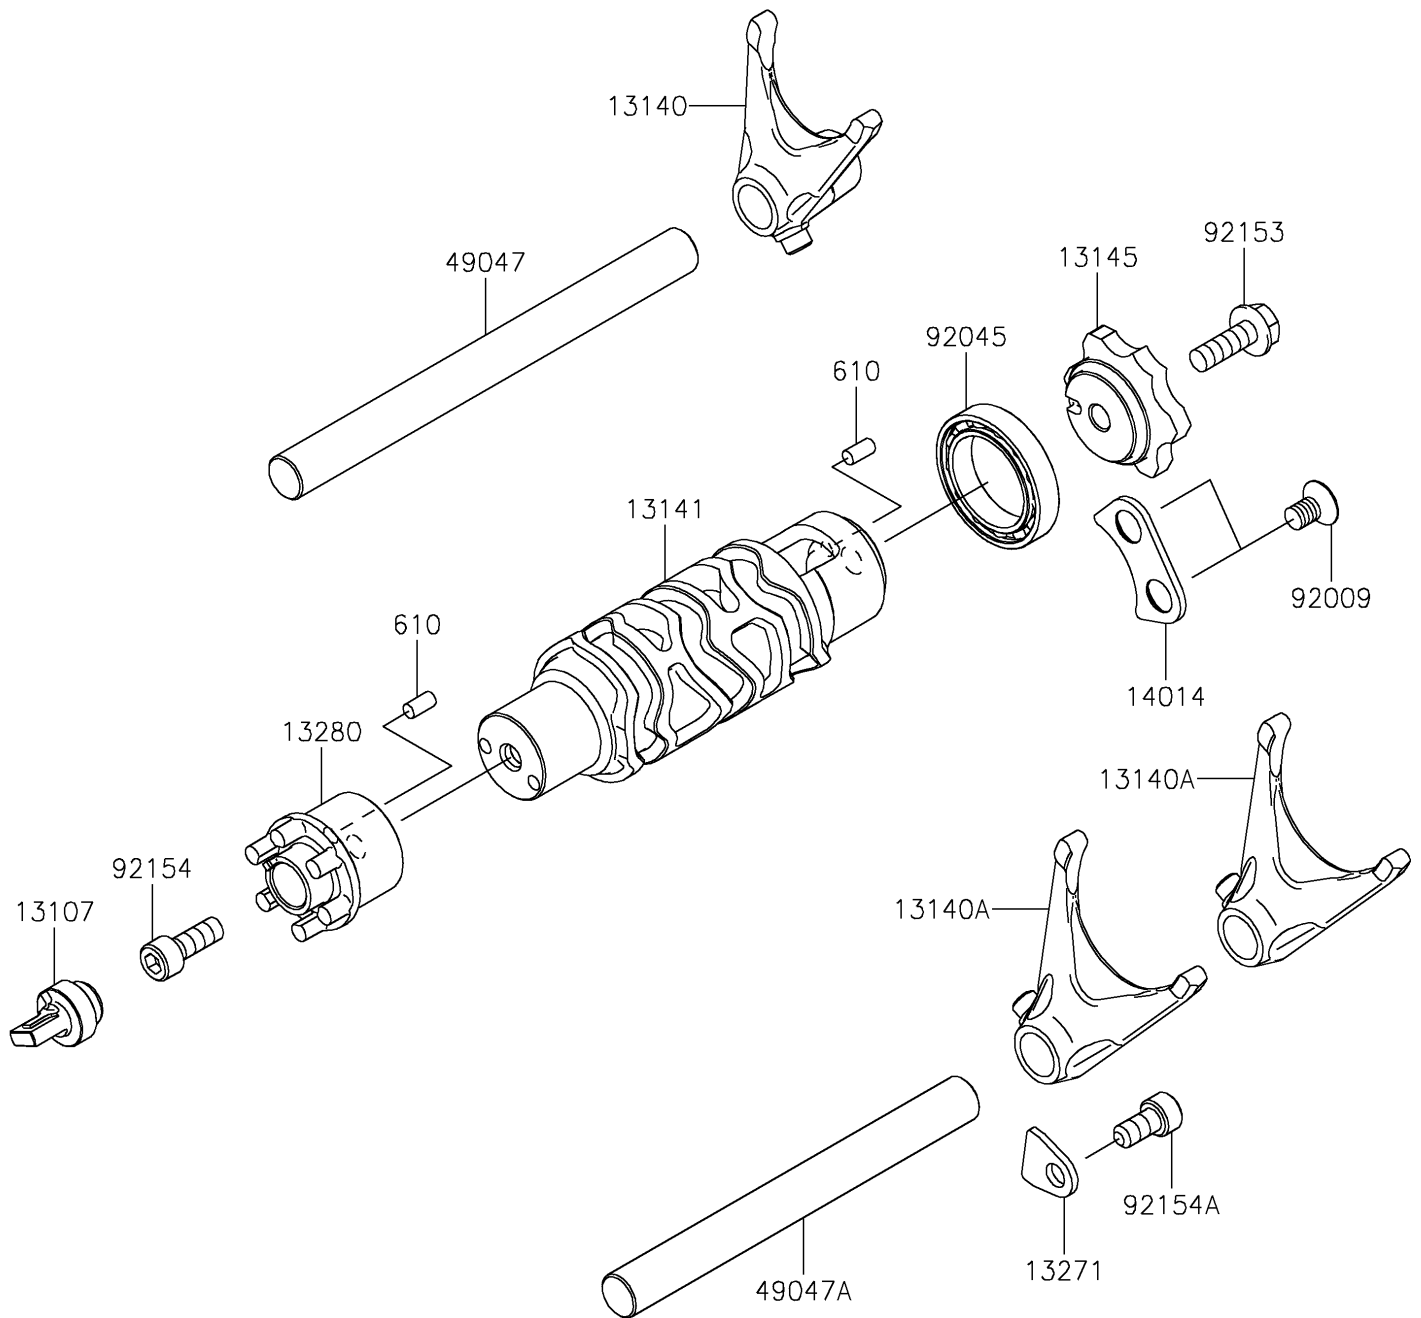

2022 VERSYS® 650

PARTS DIAGRAM

Gear Change Drum/Shift Fork(s)

E1362

2022 VERSYS® 650

PARTS LIST

Gear Change Drum/Shift Fork(s)

ITEM NAME

PART NUMBER

QUANTITY
