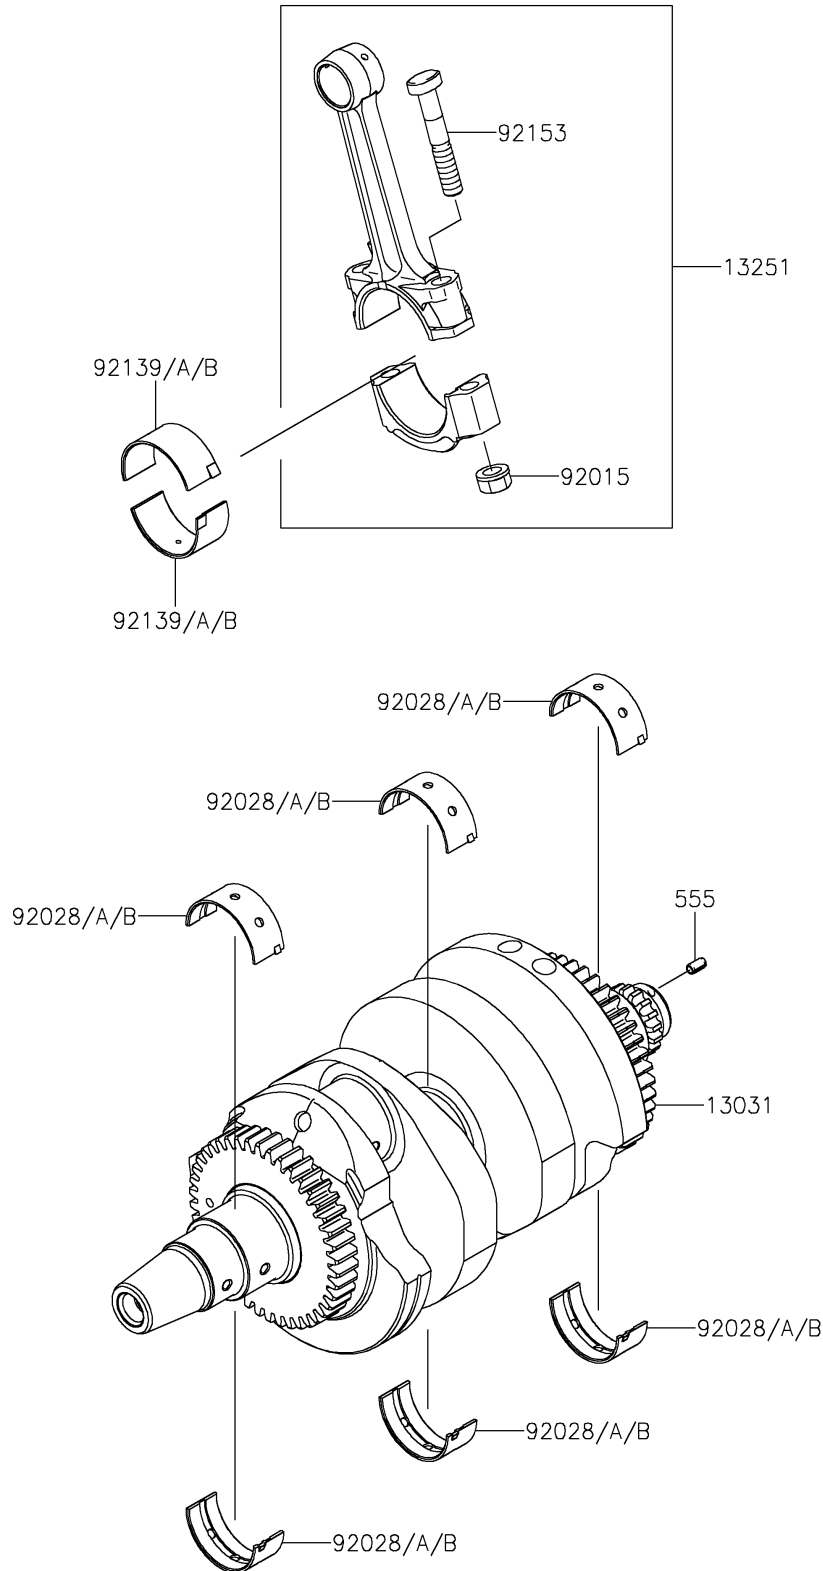

2024 Versys 650

PARTS DIAGRAM

Crankshaft

E1321

2024 Versys 650

PARTS LIST

Crankshaft

ITEM NAME

PART NUMBER

QUANTITY
