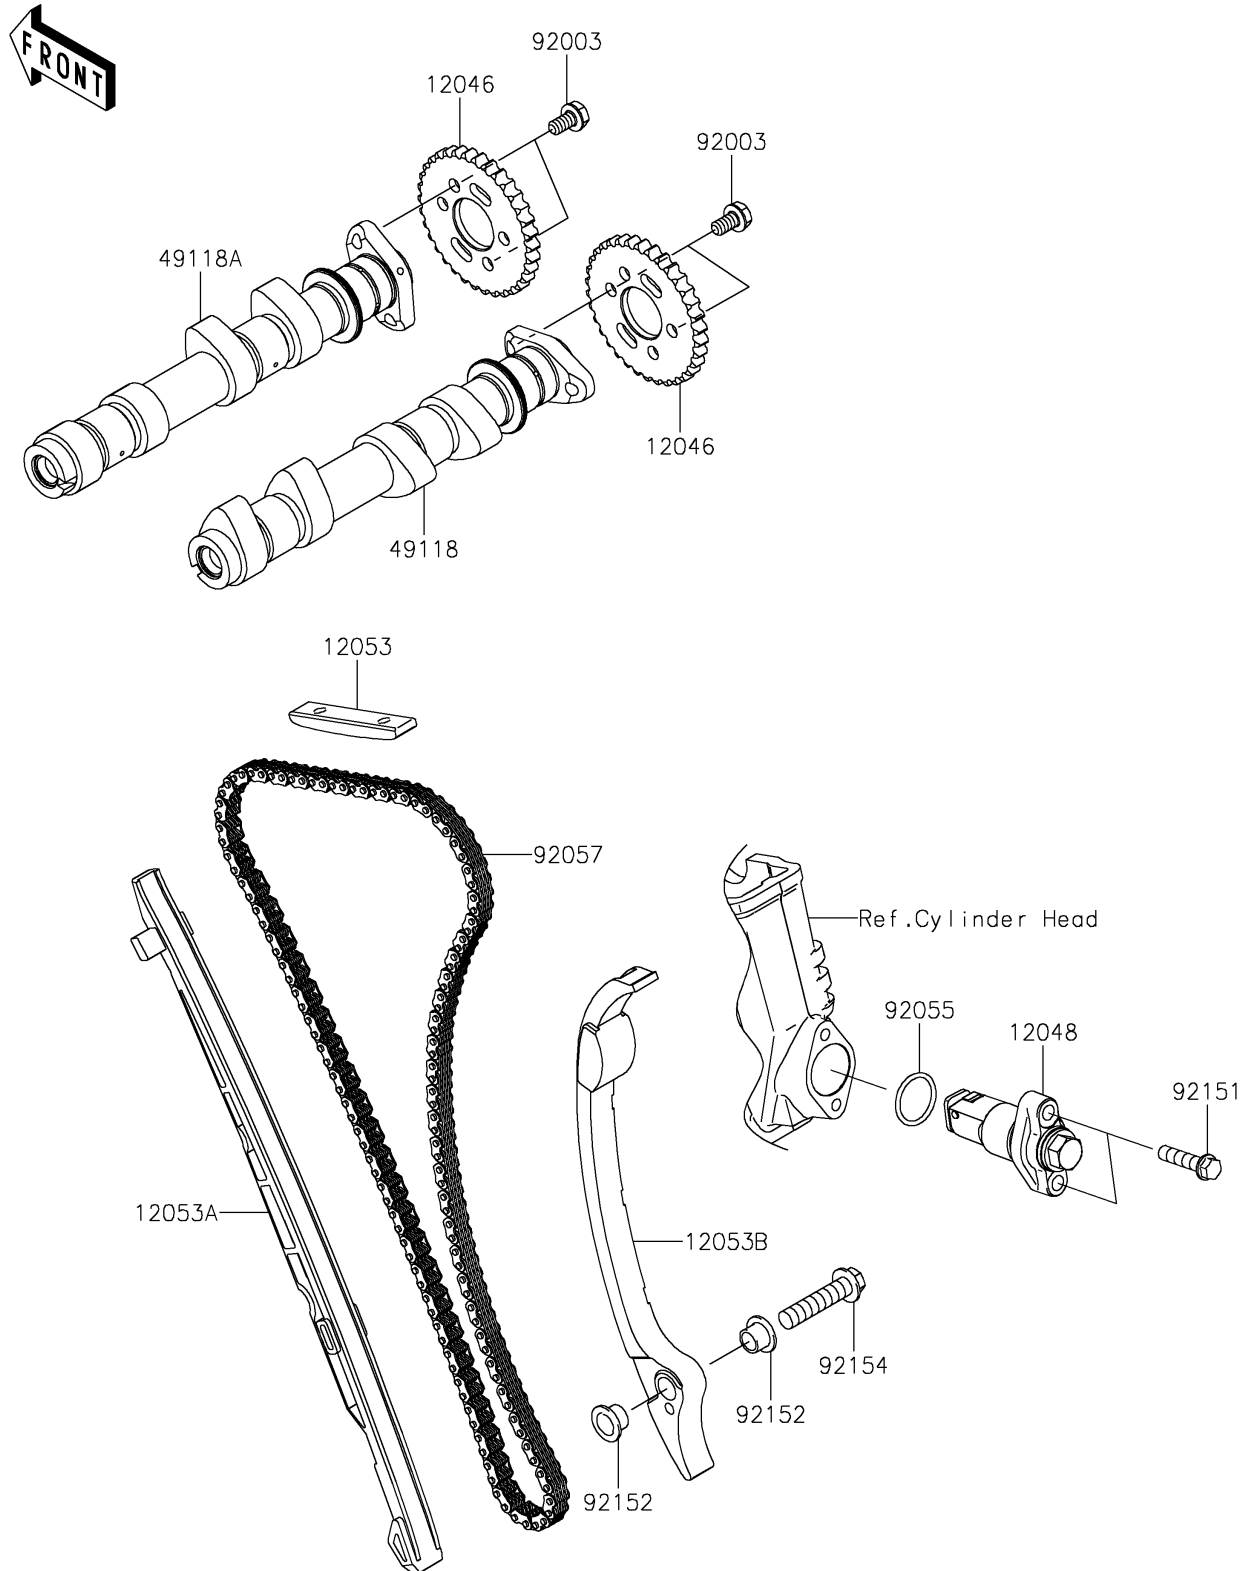

2022 VERSYS® 650

PARTS DIAGRAM

Camshaft(s)/Tensioner

E1230

2022 VERSYS® 650

PARTS LIST

Camshaft(s)/Tensioner

ITEM NAME

PART NUMBER

QUANTITY
