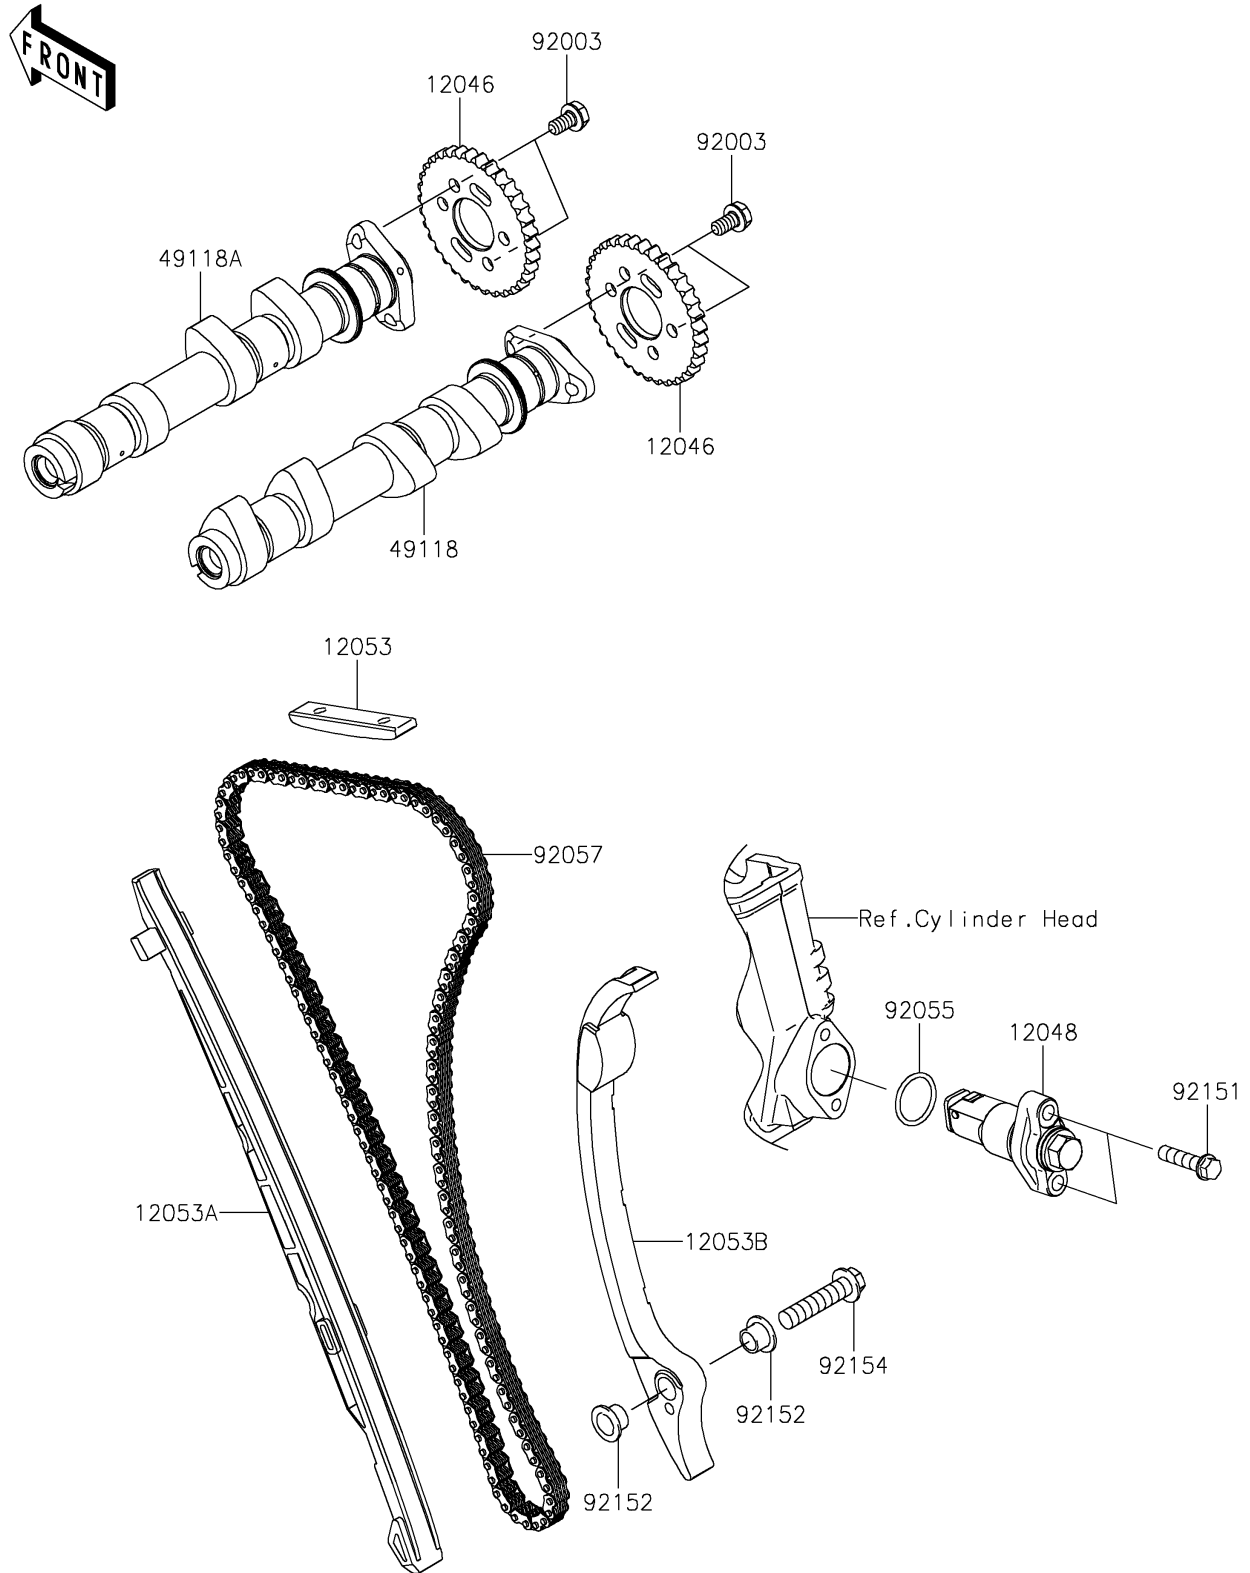

2023 Versys 650

PARTS DIAGRAM

Camshaft(s)/Tensioner

E1230

2023 Versys 650

PARTS LIST

Camshaft(s)/Tensioner

Kawasaki

Let the Good Times Roll®

ITEM NAME	PART NUMBER	QUANTITY
SPROCKET,CAM,34T (Ref # 12046)	12046-0041	2
TENSIONER-ASSY (Ref # 12048)	12048-0102	1
GUIDE-CHAIN,UPP (Ref # 12053)	12053-0051	1
GUIDE-CHAIN,FR (Ref # 12053A)	12053-0059	1
GUIDE-CHAIN,RR (Ref # 12053B)	12053-0075	1
CAMSHAFT-COMP,IN (Ref # 49118)	49118-0951	1
CAMSHAFT-COMP,EX (Ref # 49118A)	49118-0952	1
BOLT,FLANGED,6X11 (Ref # 92003)	92003-208	4
RING-O,18.8X1.9 (Ref # 92055)	92055-086	1
CHAIN,CAM,92RH 2015-134M (Ref # 92057)	92057-0618	1
BOLT,FLANGED-SMALL,6X25 (Ref # 92151)	92151-1930	2
COLLAR,8.2X10.6X6.9 (Ref # 92152)	92152-0974	2
BOLT,FLANGED,8X35 (Ref # 92154)	92154-0725	1