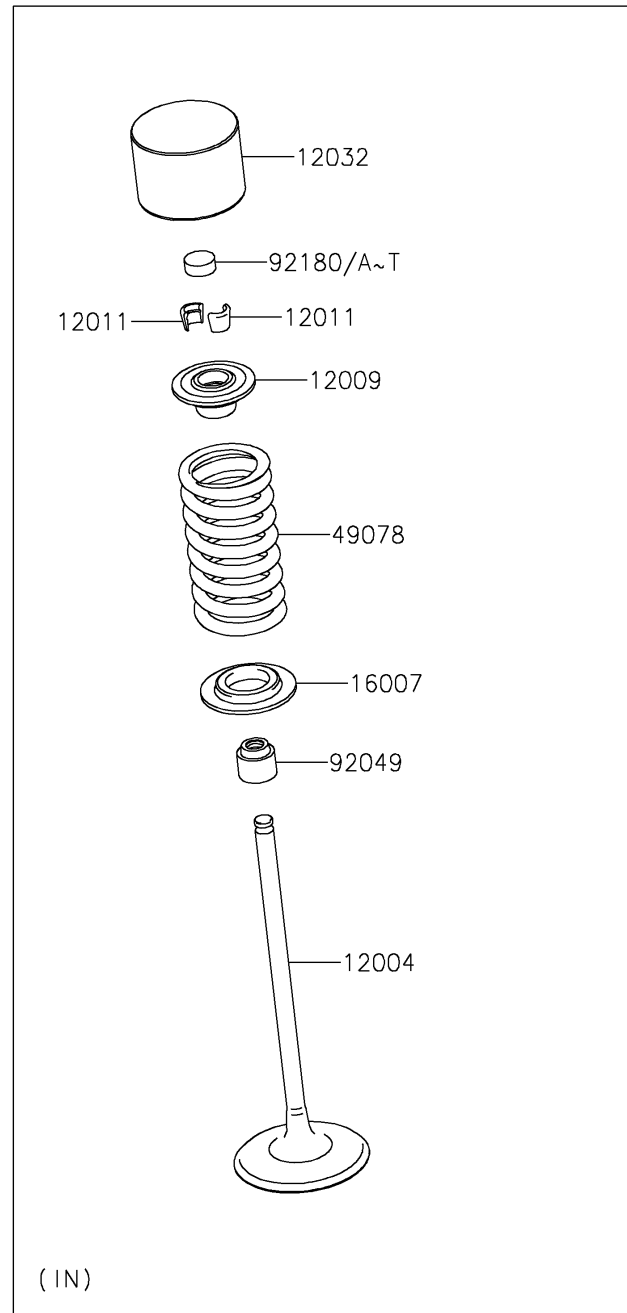

2024 Versys 650

PARTS DIAGRAM

Valve(s)

E1210

2024 Versys 650

PARTS LIST

Valve(s)

ITEM NAME

PART NUMBER

QUANTITY
