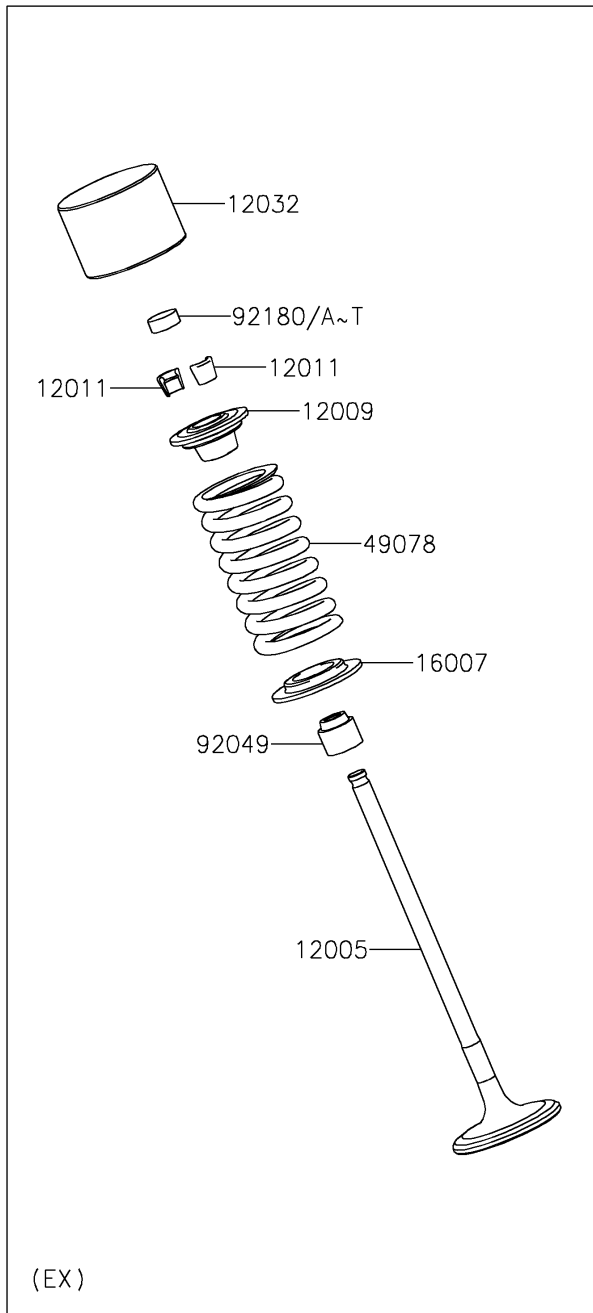

2024 Versys 650

PARTS DIAGRAM

Valve(s)

E1210

2024 Versys 650

PARTS LIST

Valve(s)

ITEM NAME

PART NUMBER

QUANTITY
