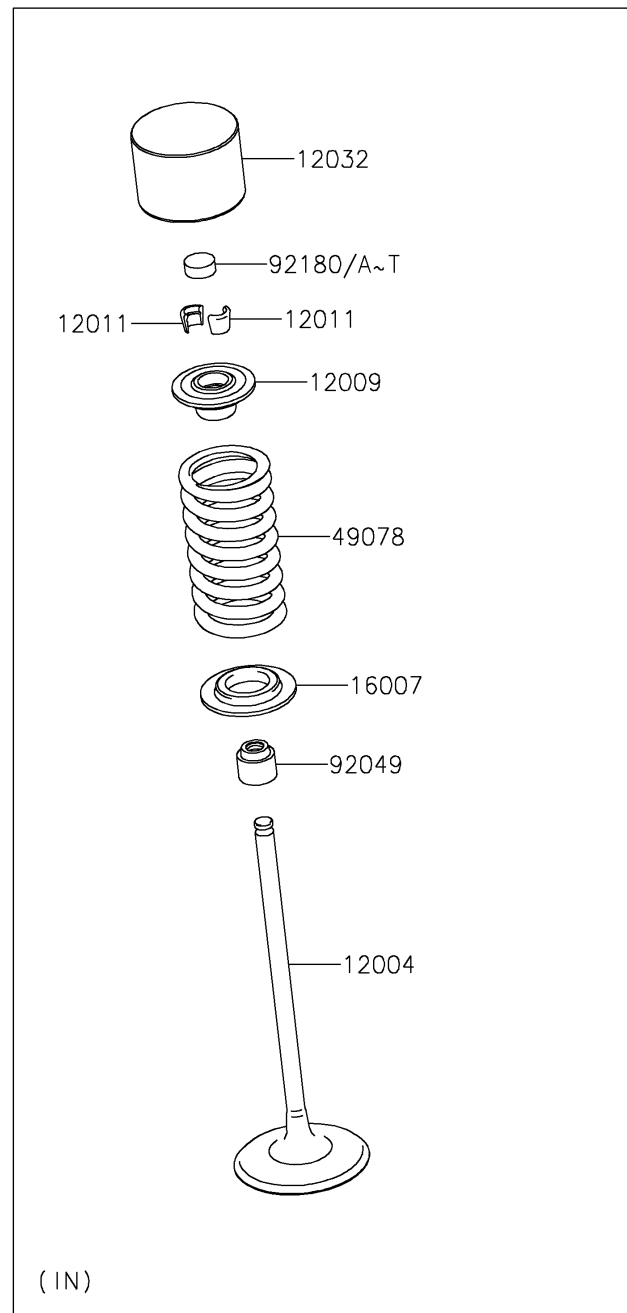

2022 VERSYS® 650

PARTS DIAGRAM

Valve(s)

E1210

2022 VERSYS® 650

PARTS LIST

Valve(s)

ITEM NAME

PART NUMBER

QUANTITY
