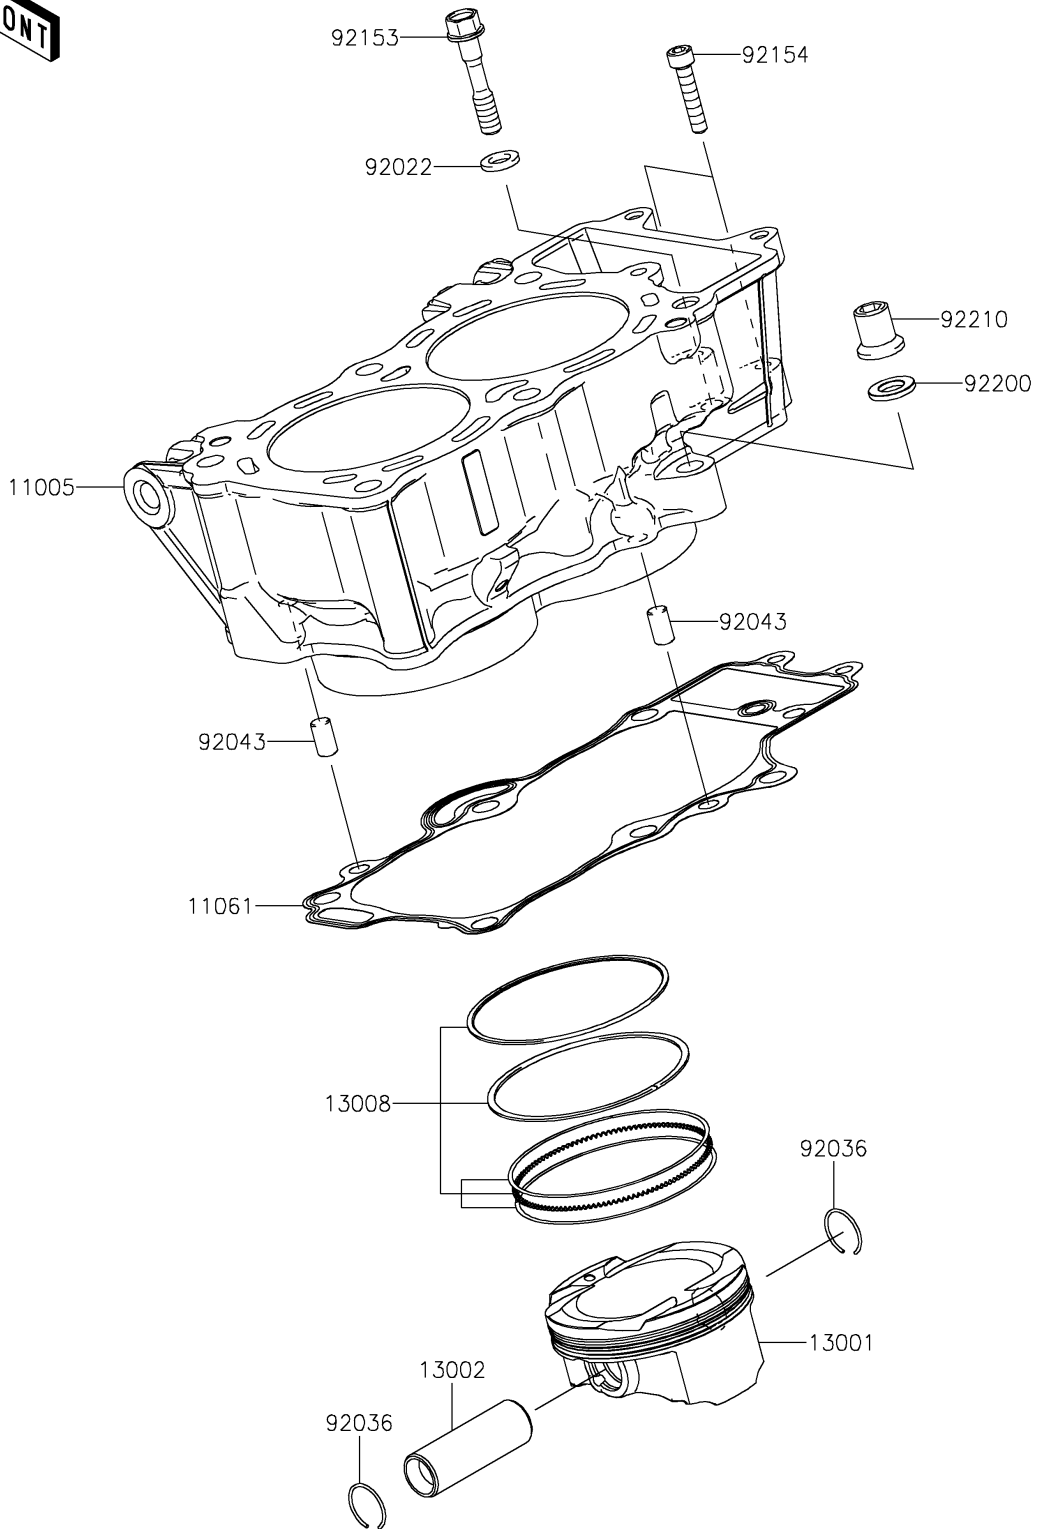

2024 Versys 650

PARTS DIAGRAM

Cylinder/Piston(s)

E1120

2024 Versys 650

PARTS LIST

Cylinder/Piston(s)

ITEM NAME

PART NUMBER

QUANTITY
