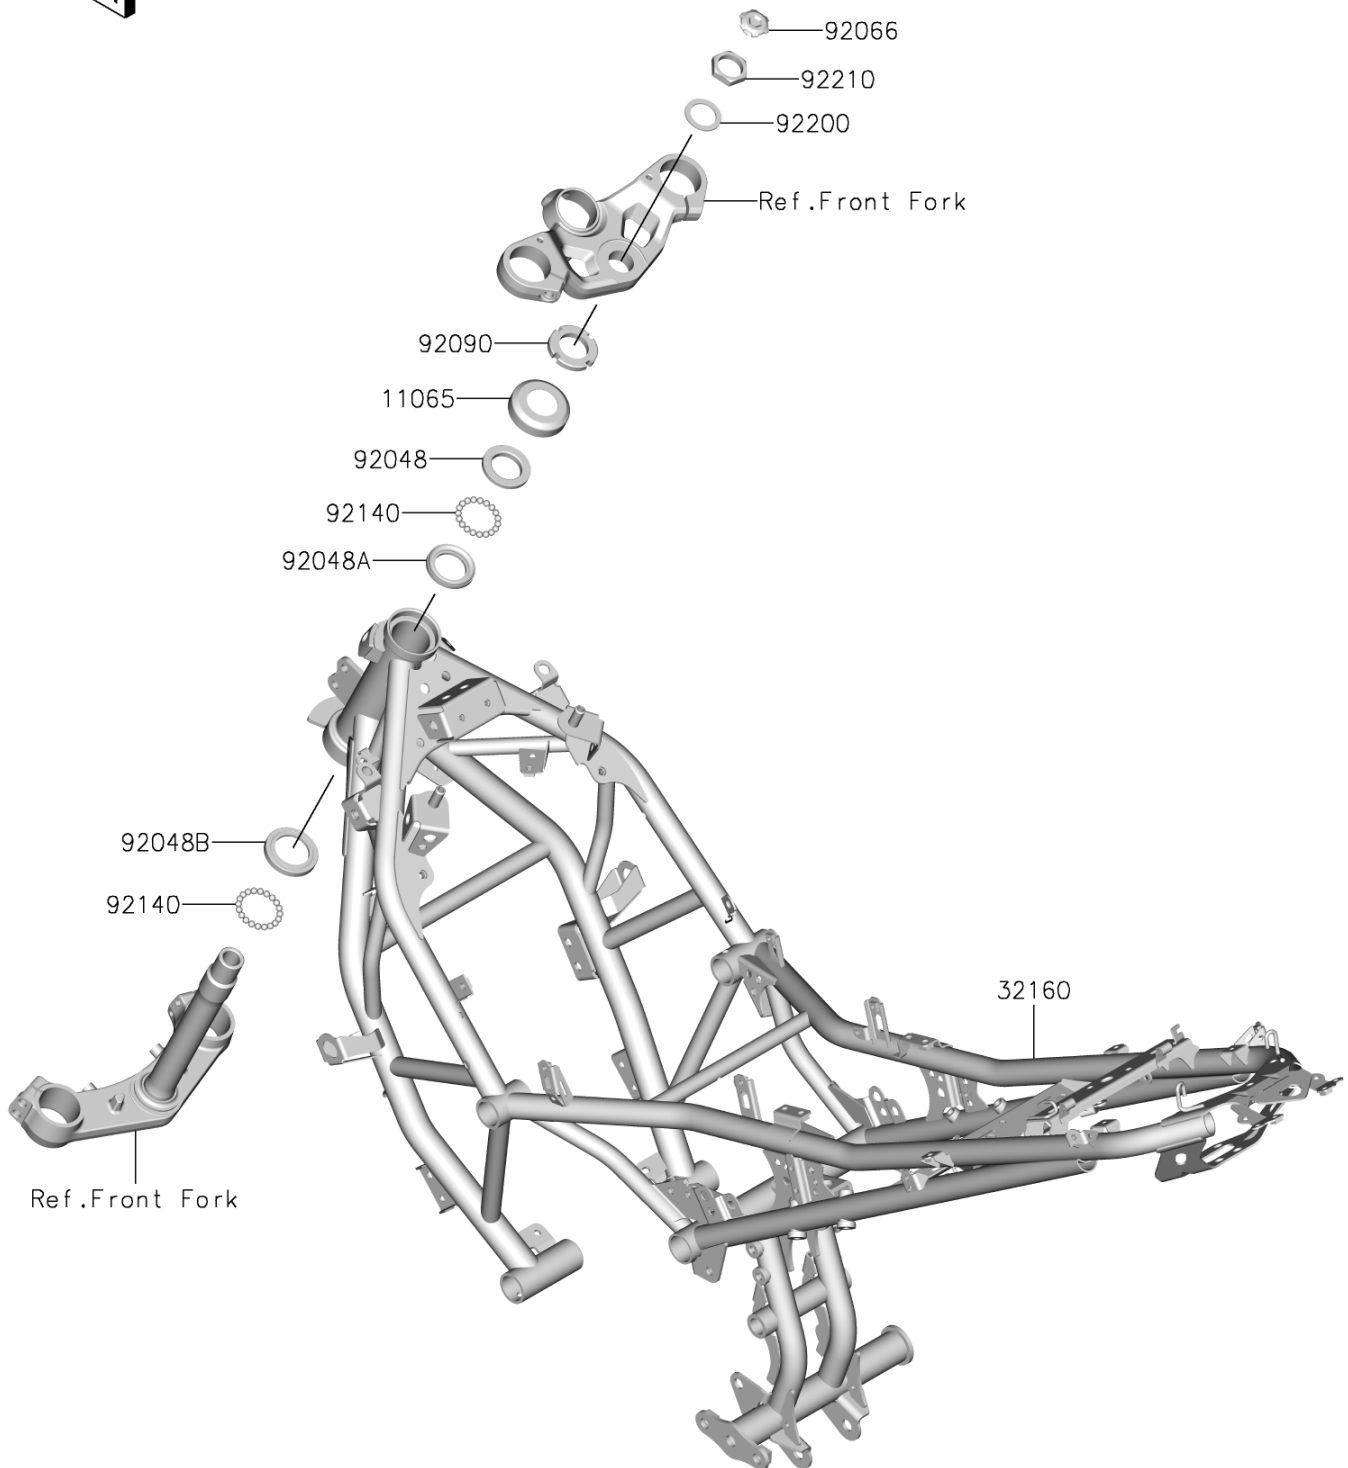

2024 NINJA® e-1 ABS

PARTS DIAGRAM

Frame

F2120

2024 NINJA® e-1 ABS

PARTS LIST

Frame

ITEM NAME

PART NUMBER

QUANTITY
