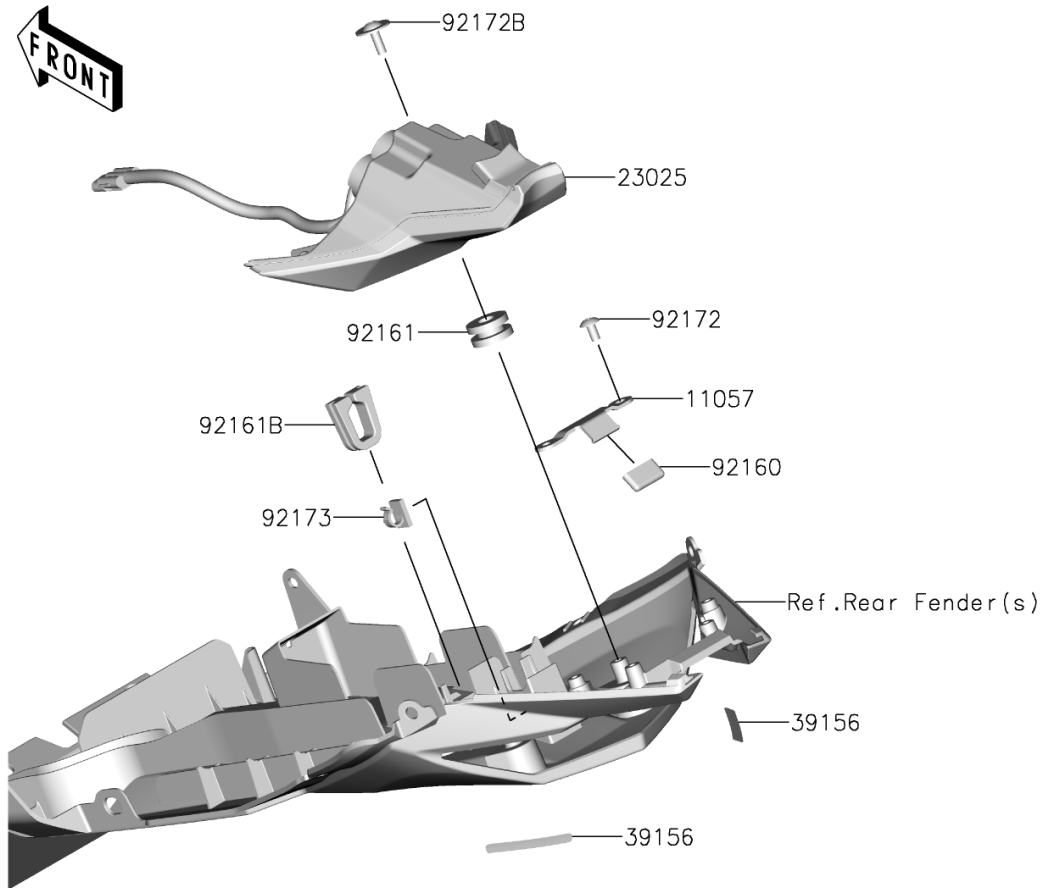

# 2024 Z e-1 ABS

## PARTS DIAGRAM

### Taillight(s)

F2720

## PARTS LIST

Taillight(s)

**Kawasaki**

Let the Good Times Roll®

**ITEM NAME**

**PART NUMBER**

**QUANTITY**

---