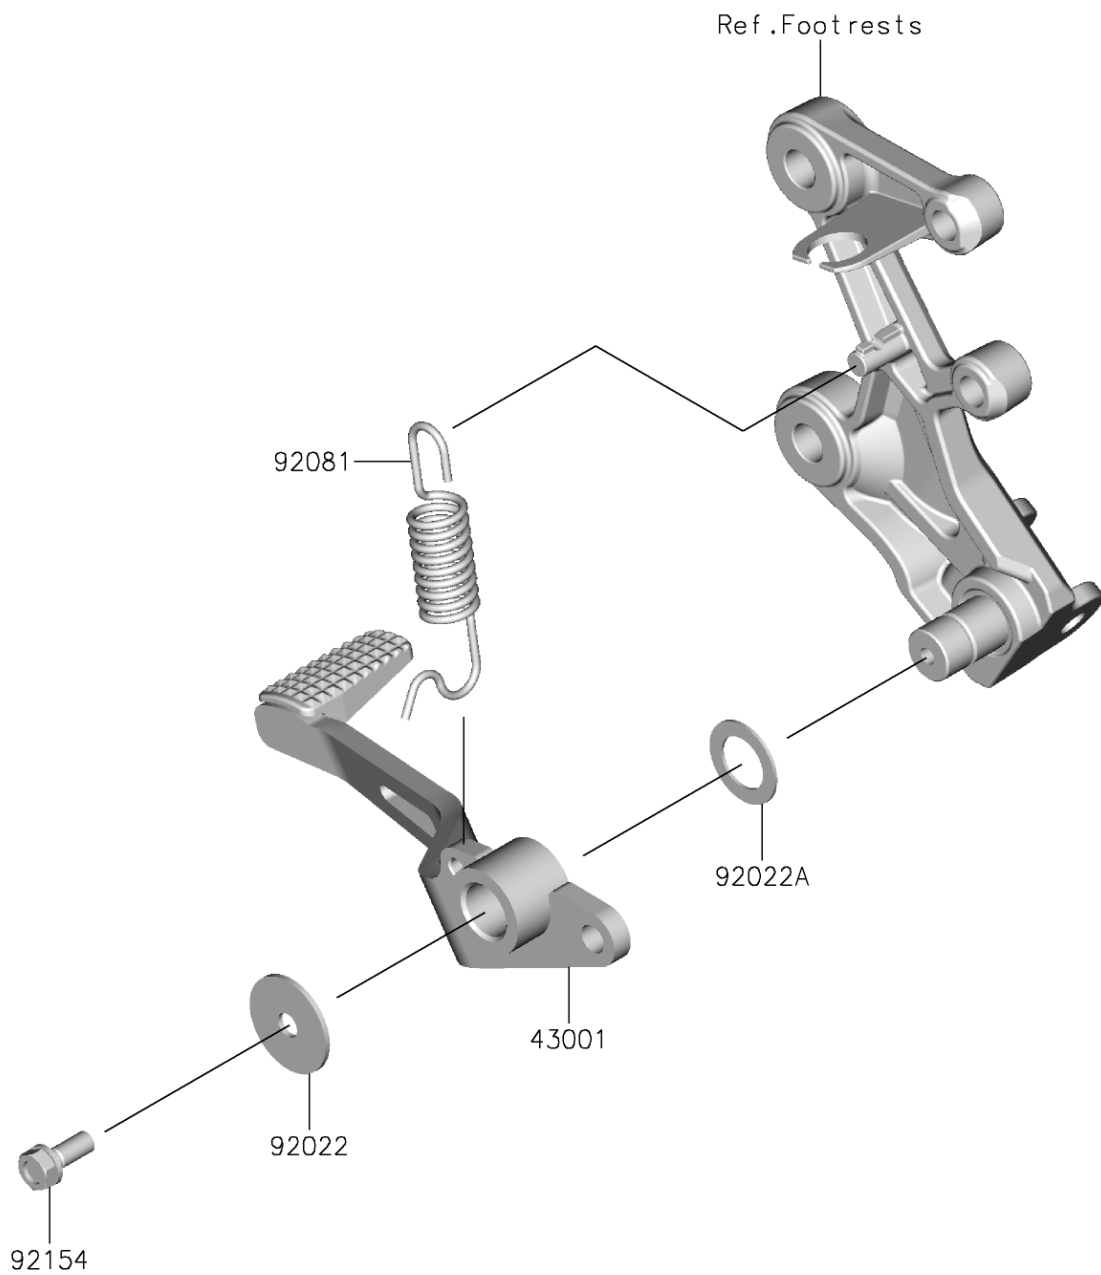

## PARTS DIAGRAM

### Brake Pedal/Torque Link

F2260

## PARTS LIST

### Brake Pedal/Torque Link

**ITEM NAME**

**PART NUMBER**

**QUANTITY**

---