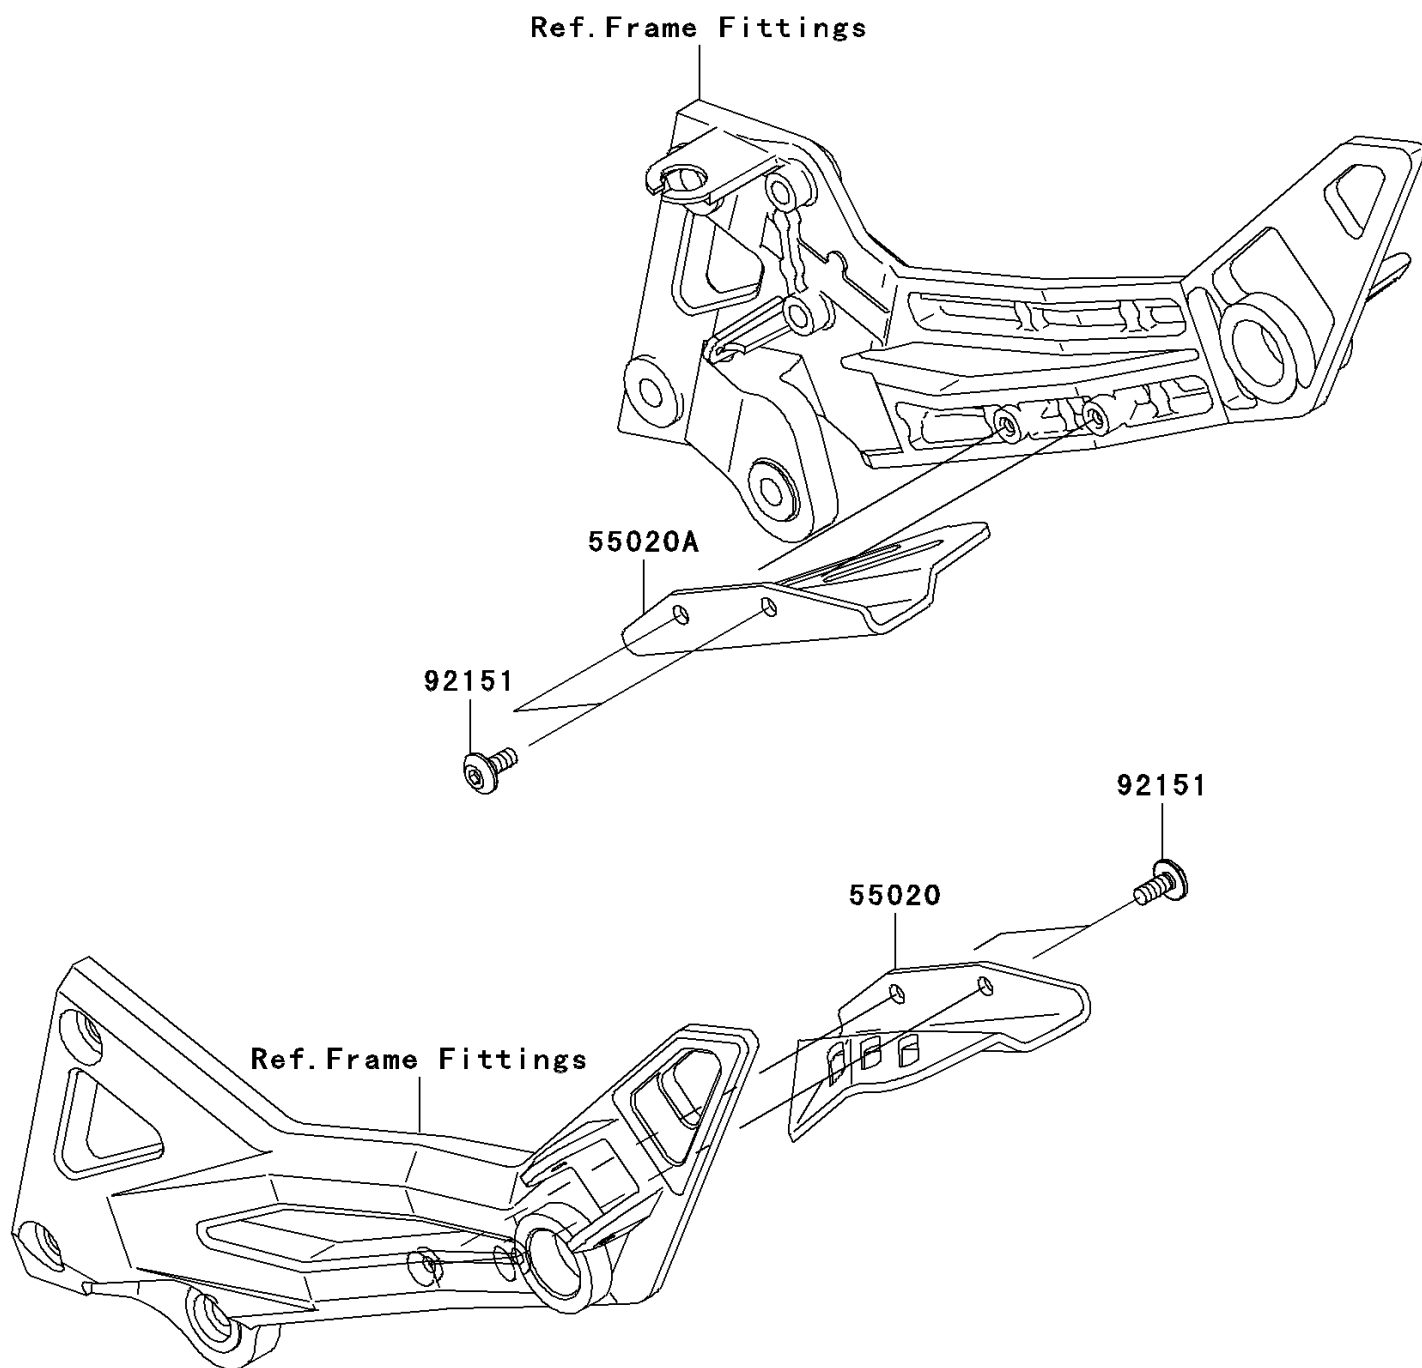

# 2003 Z1000 (European)

## PARTS DIAGRAM

### Optional Parts

**Kawasaki**

Let the Good Times Roll®

F2890

## PARTS LIST Optional Parts

**ITEM NAME**

**PART NUMBER**

**QUANTITY**

---