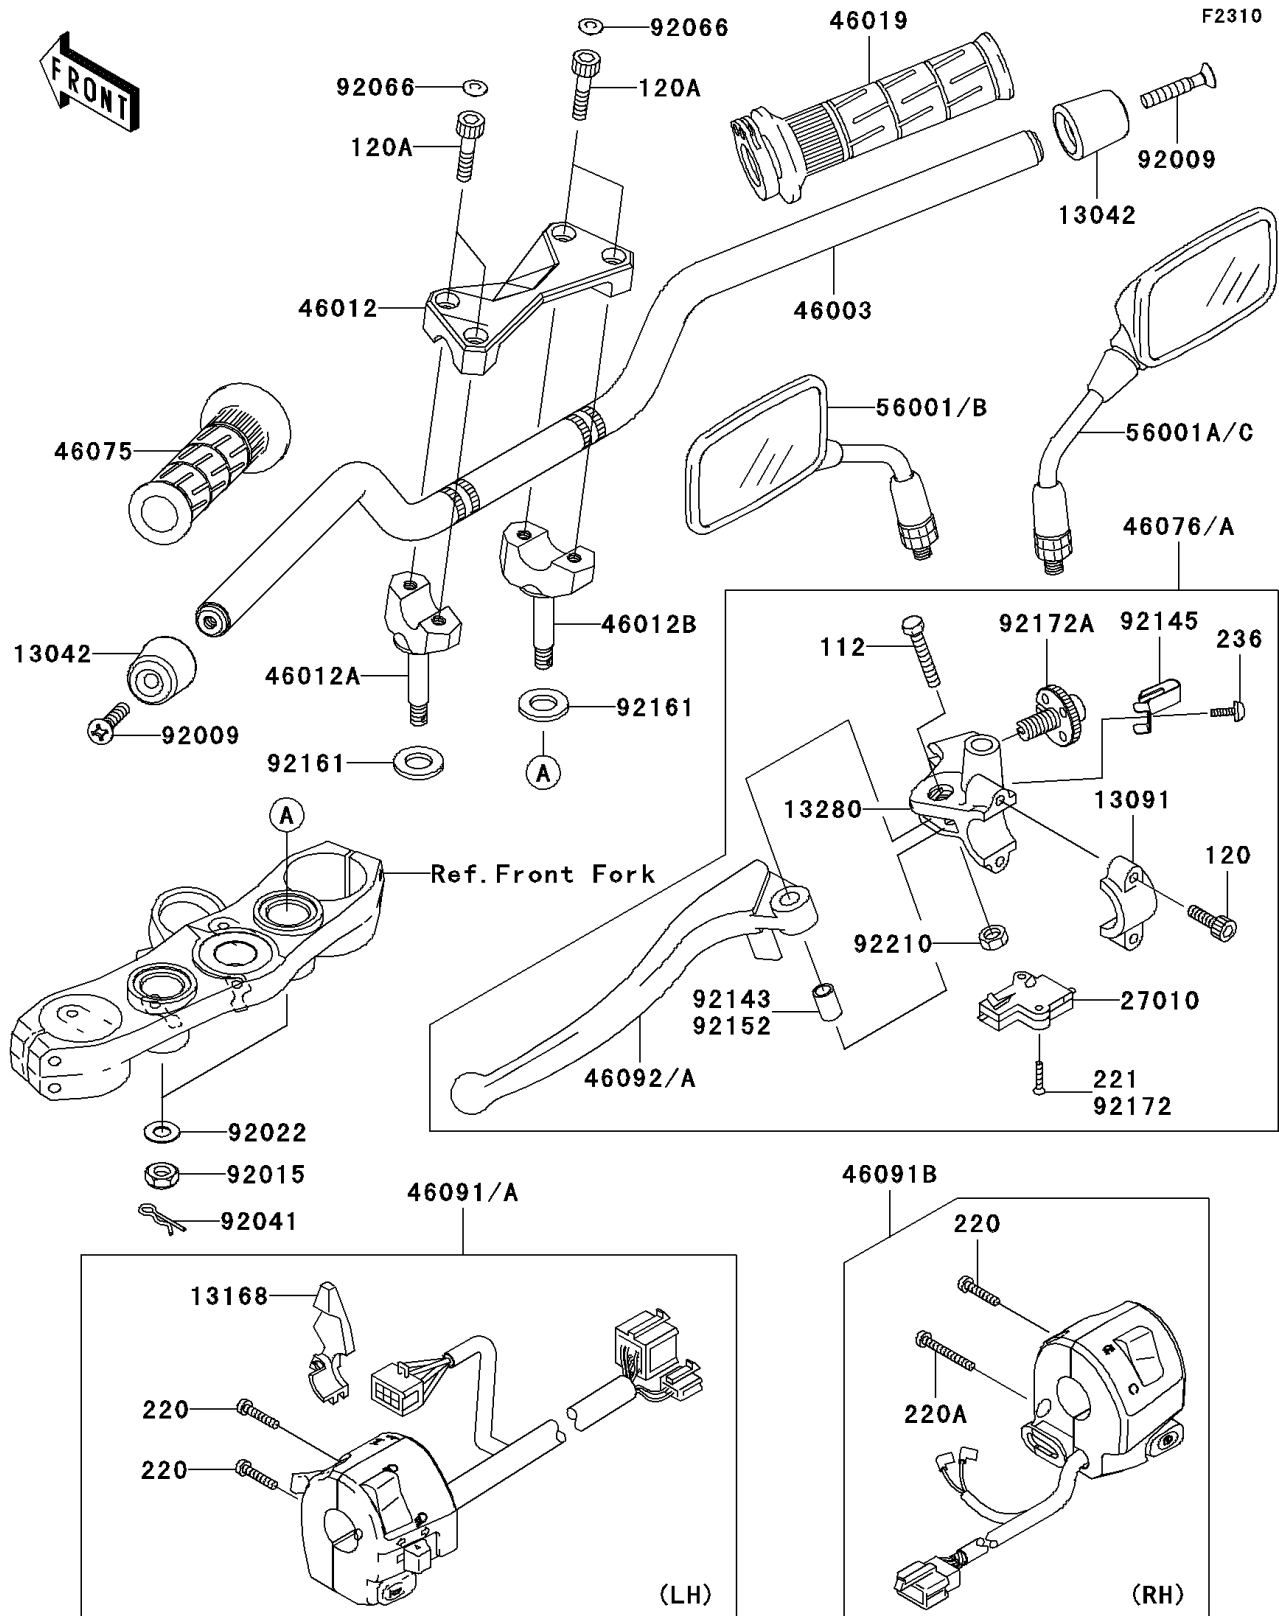

2003 Z1000 (European)

PARTS DIAGRAM

Handlebar

Kawasaki

Let the Good Times Roll®

2003 Z1000 (European)

PARTS LIST

Handlebar

ITEM NAME	PART NUMBER	QUANTITY
-----------	-------------	----------
