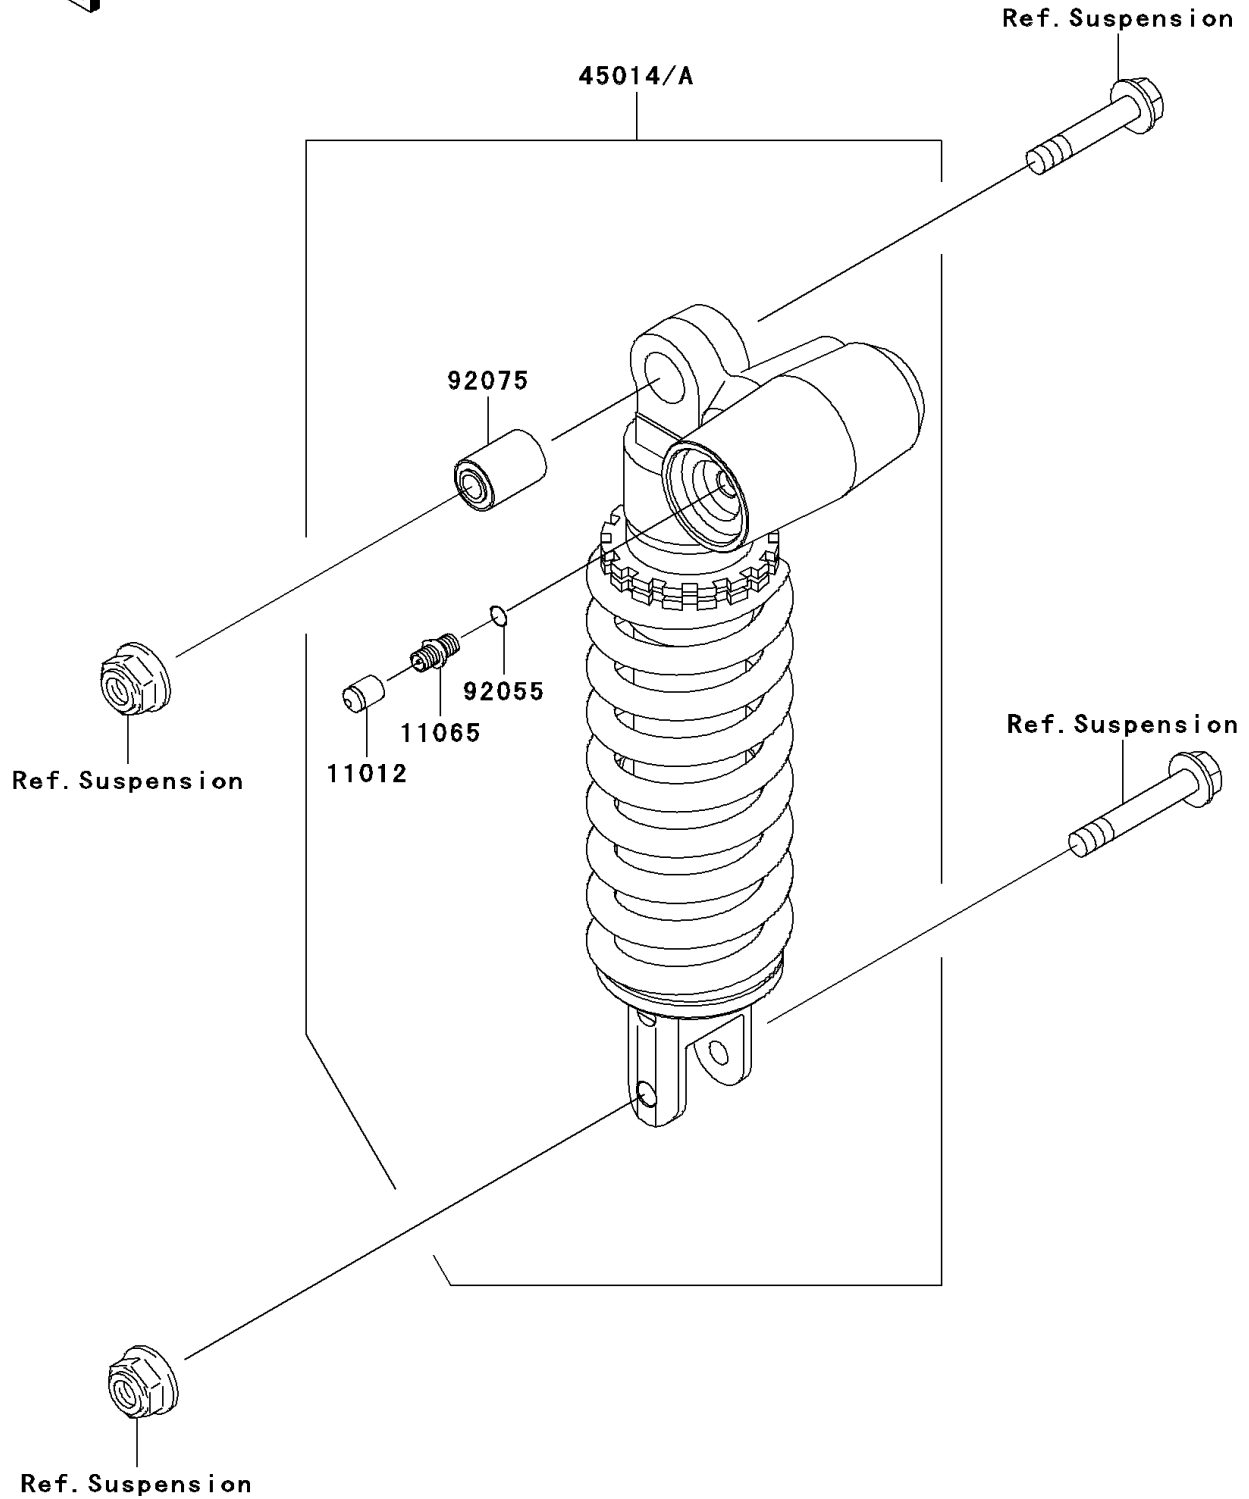

2003 Z1000 (European)

PARTS DIAGRAM

Shock Absorber(s)

F2280

2003 Z1000 (European)

PARTS LIST

Shock Absorber(s)

ITEM NAME

PART NUMBER

QUANTITY
