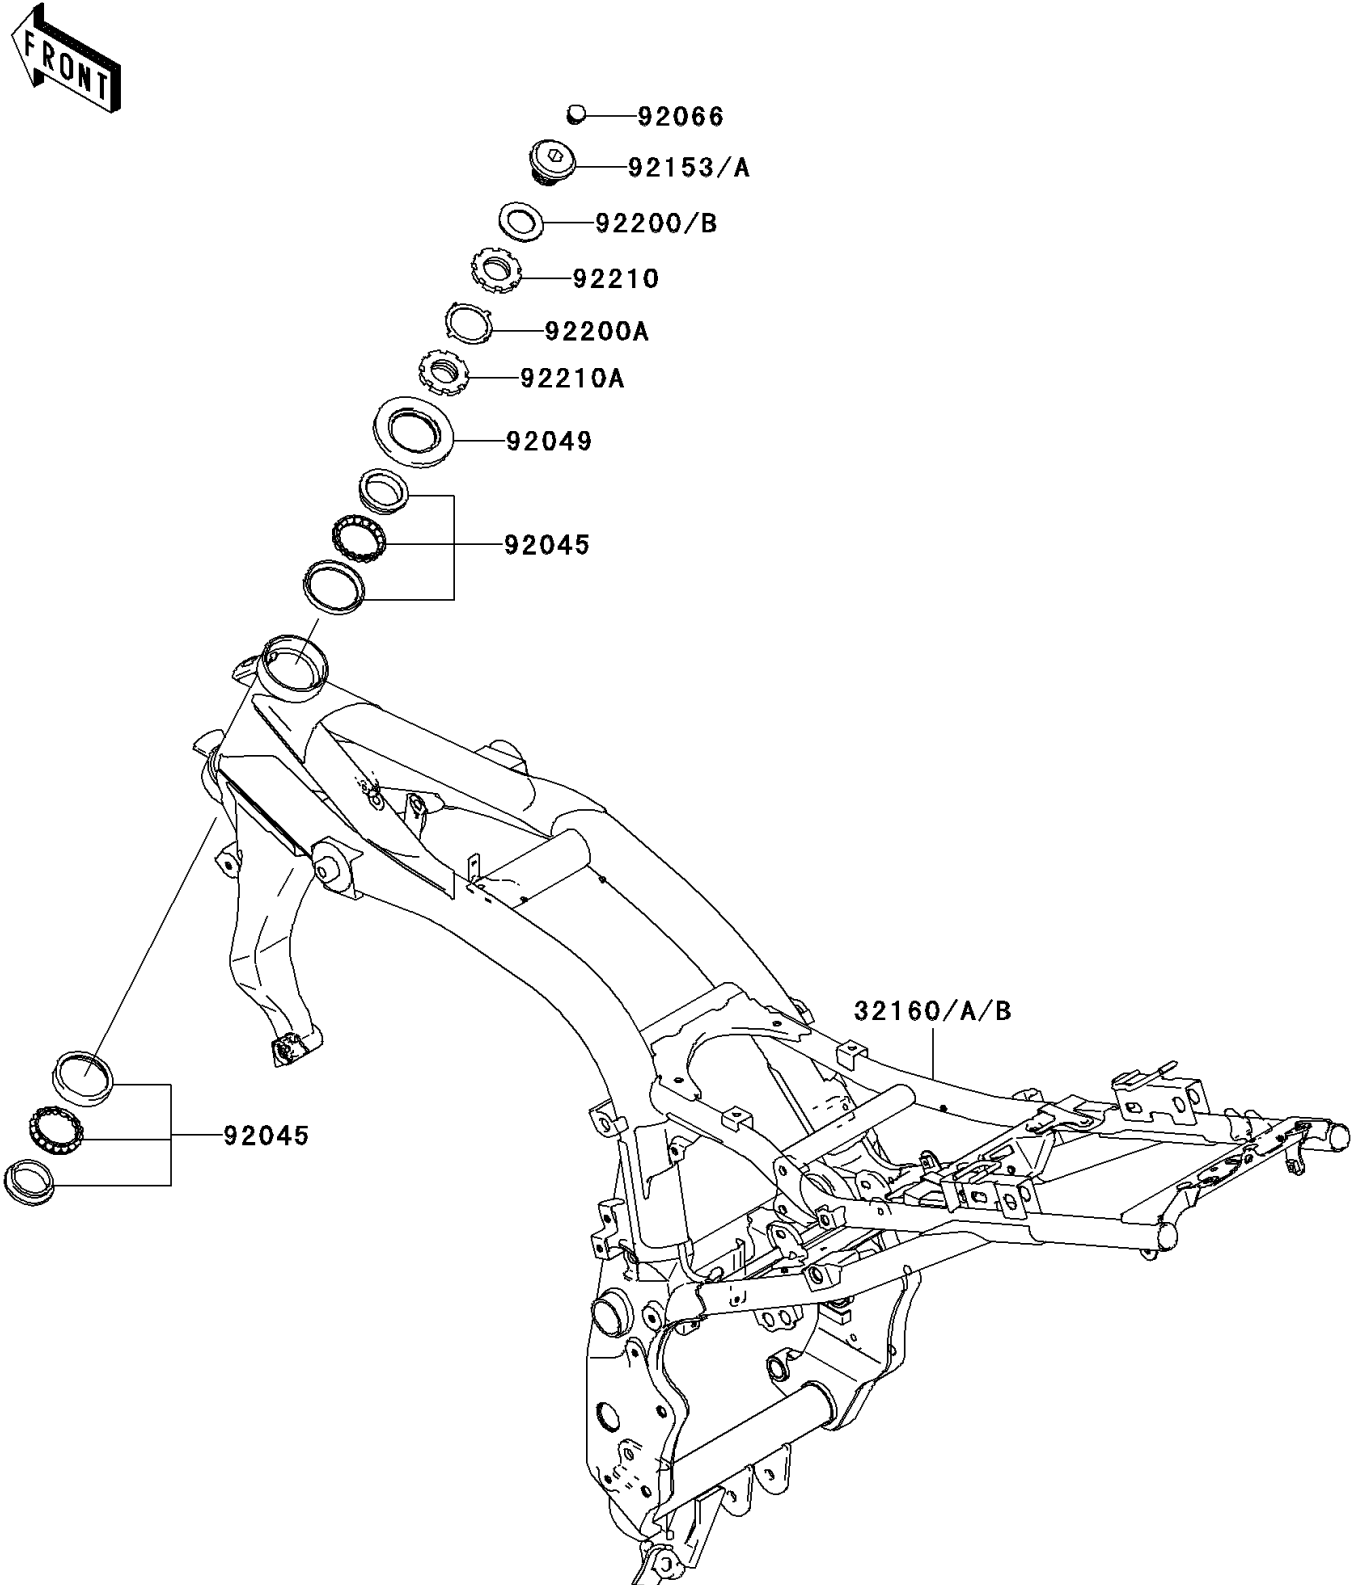

# 2003 Z1000 (European)

## PARTS DIAGRAM

Frame

F2120

## PARTS LIST

Frame

**ITEM NAME**

**PART NUMBER**

**QUANTITY**

---