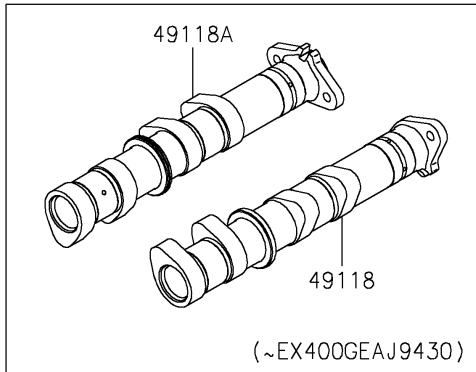

2023 Ninja® 400 ABS

PARTS DIAGRAM

Camshaft(s)/Tensioner

E1230

2023 Ninja[®] 400 ABS

PARTS LIST

Camshaft(s)/Tensioner

ITEM NAME

PART NUMBER

QUANTITY
