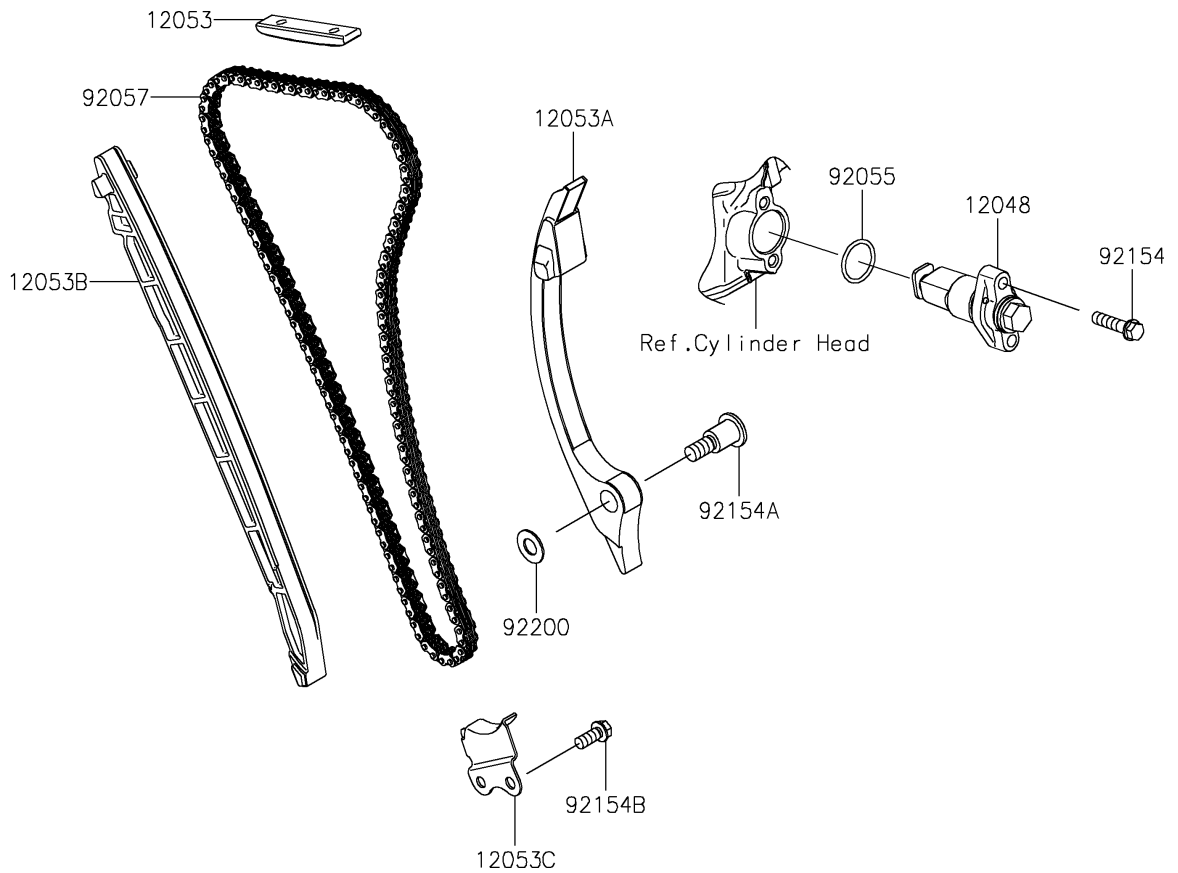

2023 Ninja® 400 ABS

PARTS DIAGRAM

Camshaft(s)/Tensioner

E1230

2023 Ninja[®] 400 ABS

PARTS LIST

Camshaft(s)/Tensioner

ITEM NAME

PART NUMBER

QUANTITY
