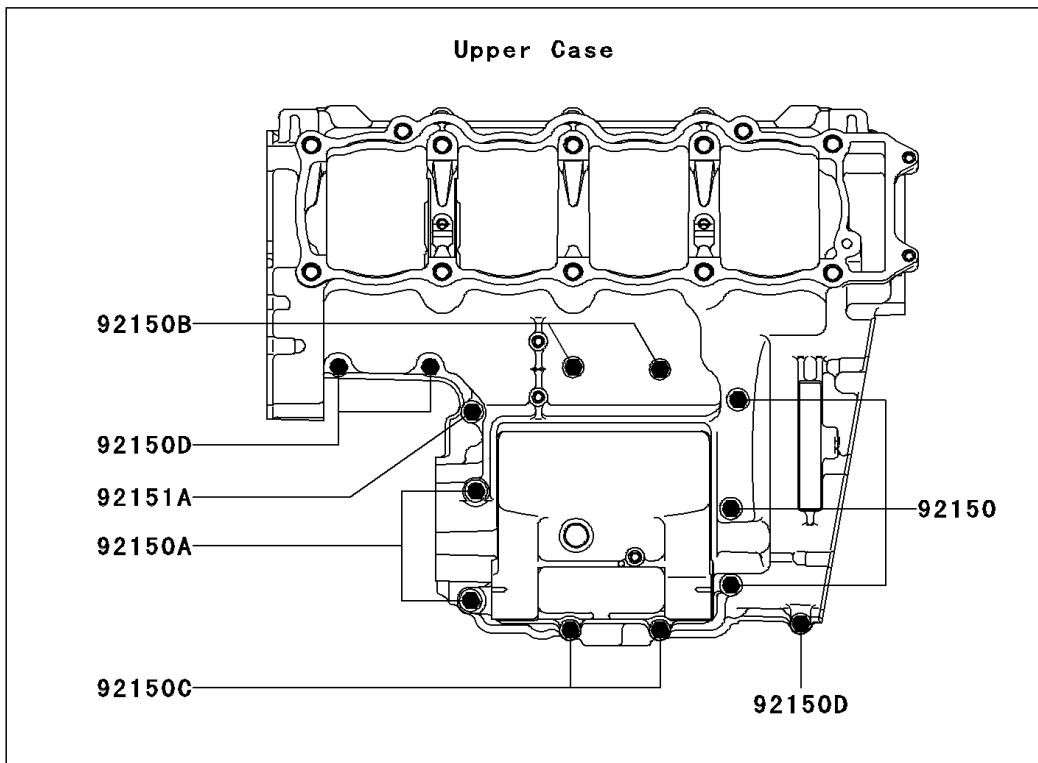

2003 Z1000 (European)

PARTS DIAGRAM

Crankcase Bolt Pattern

E1412

2003 Z1000 (European)

PARTS LIST

Crankcase Bolt Pattern

ITEM NAME

PART NUMBER

QUANTITY
