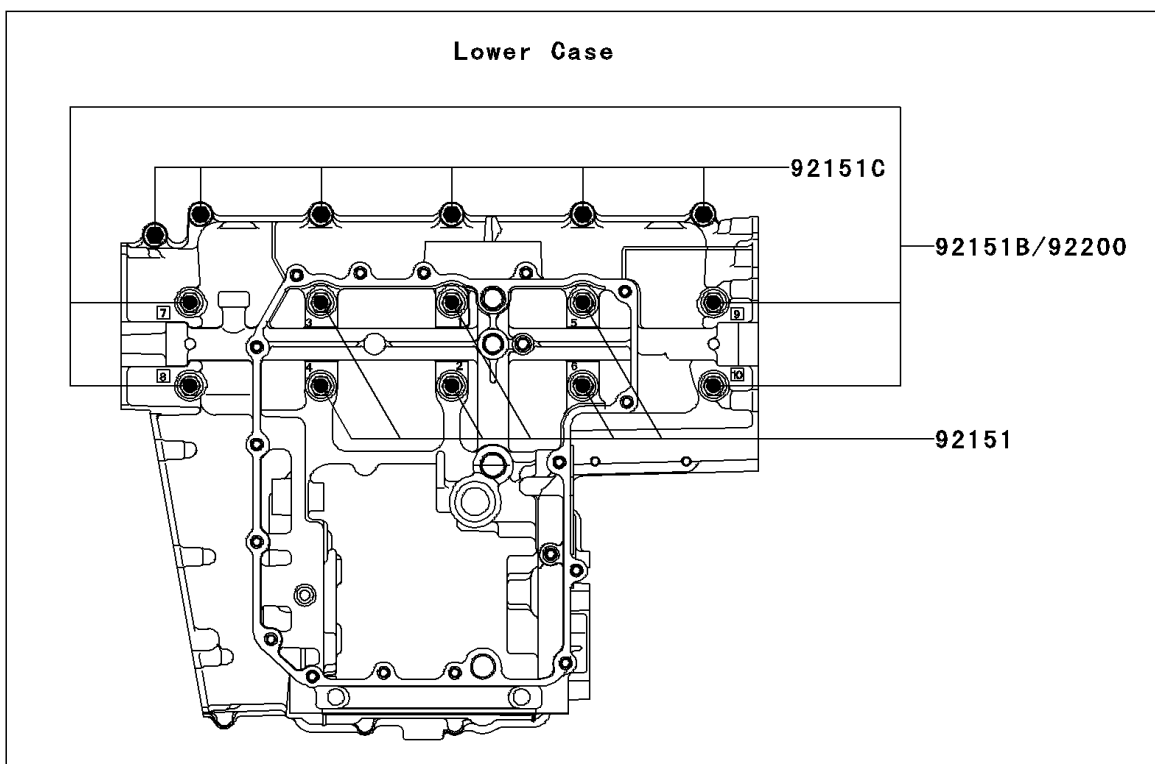

2003 Z1000 (European)

PARTS DIAGRAM

Crankcase Bolt Pattern

E1412

2003 Z1000 (European)

PARTS LIST

Crankcase Bolt Pattern

ITEM NAME

PART NUMBER

QUANTITY
