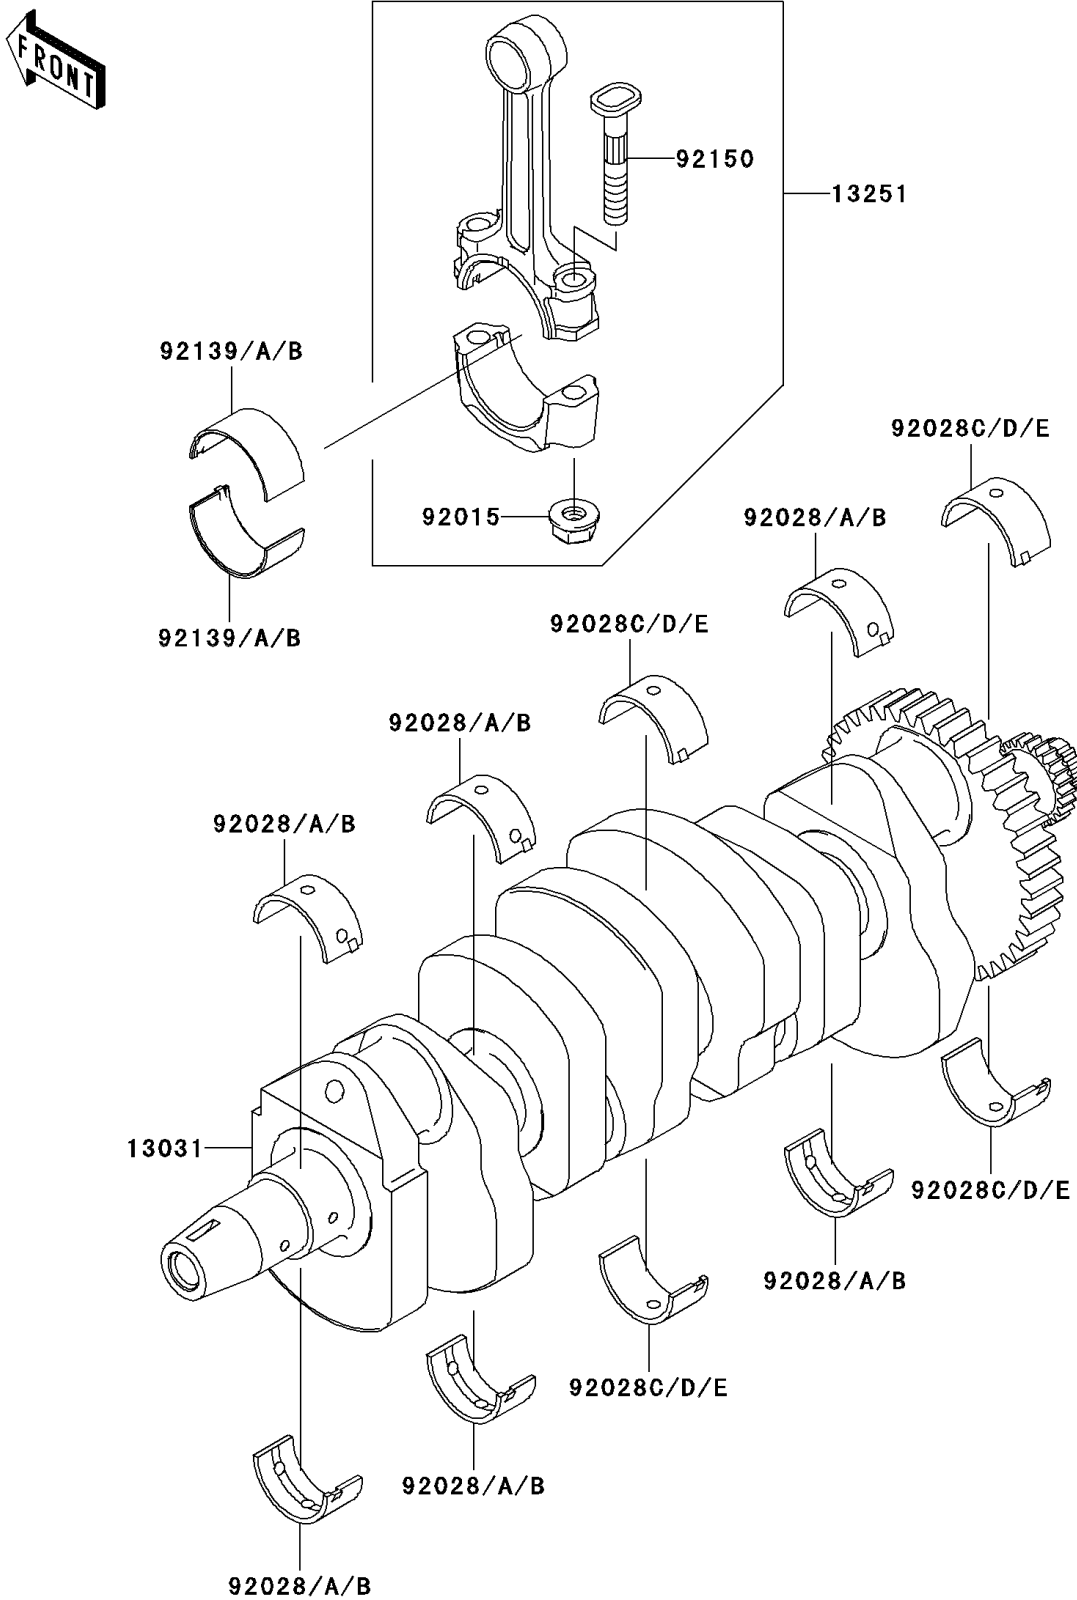

2003 Z1000 (European)

PARTS DIAGRAM

Crankshaft

E1321

2003 Z1000 (European)

PARTS LIST

Crankshaft

ITEM NAME

PART NUMBER

QUANTITY
