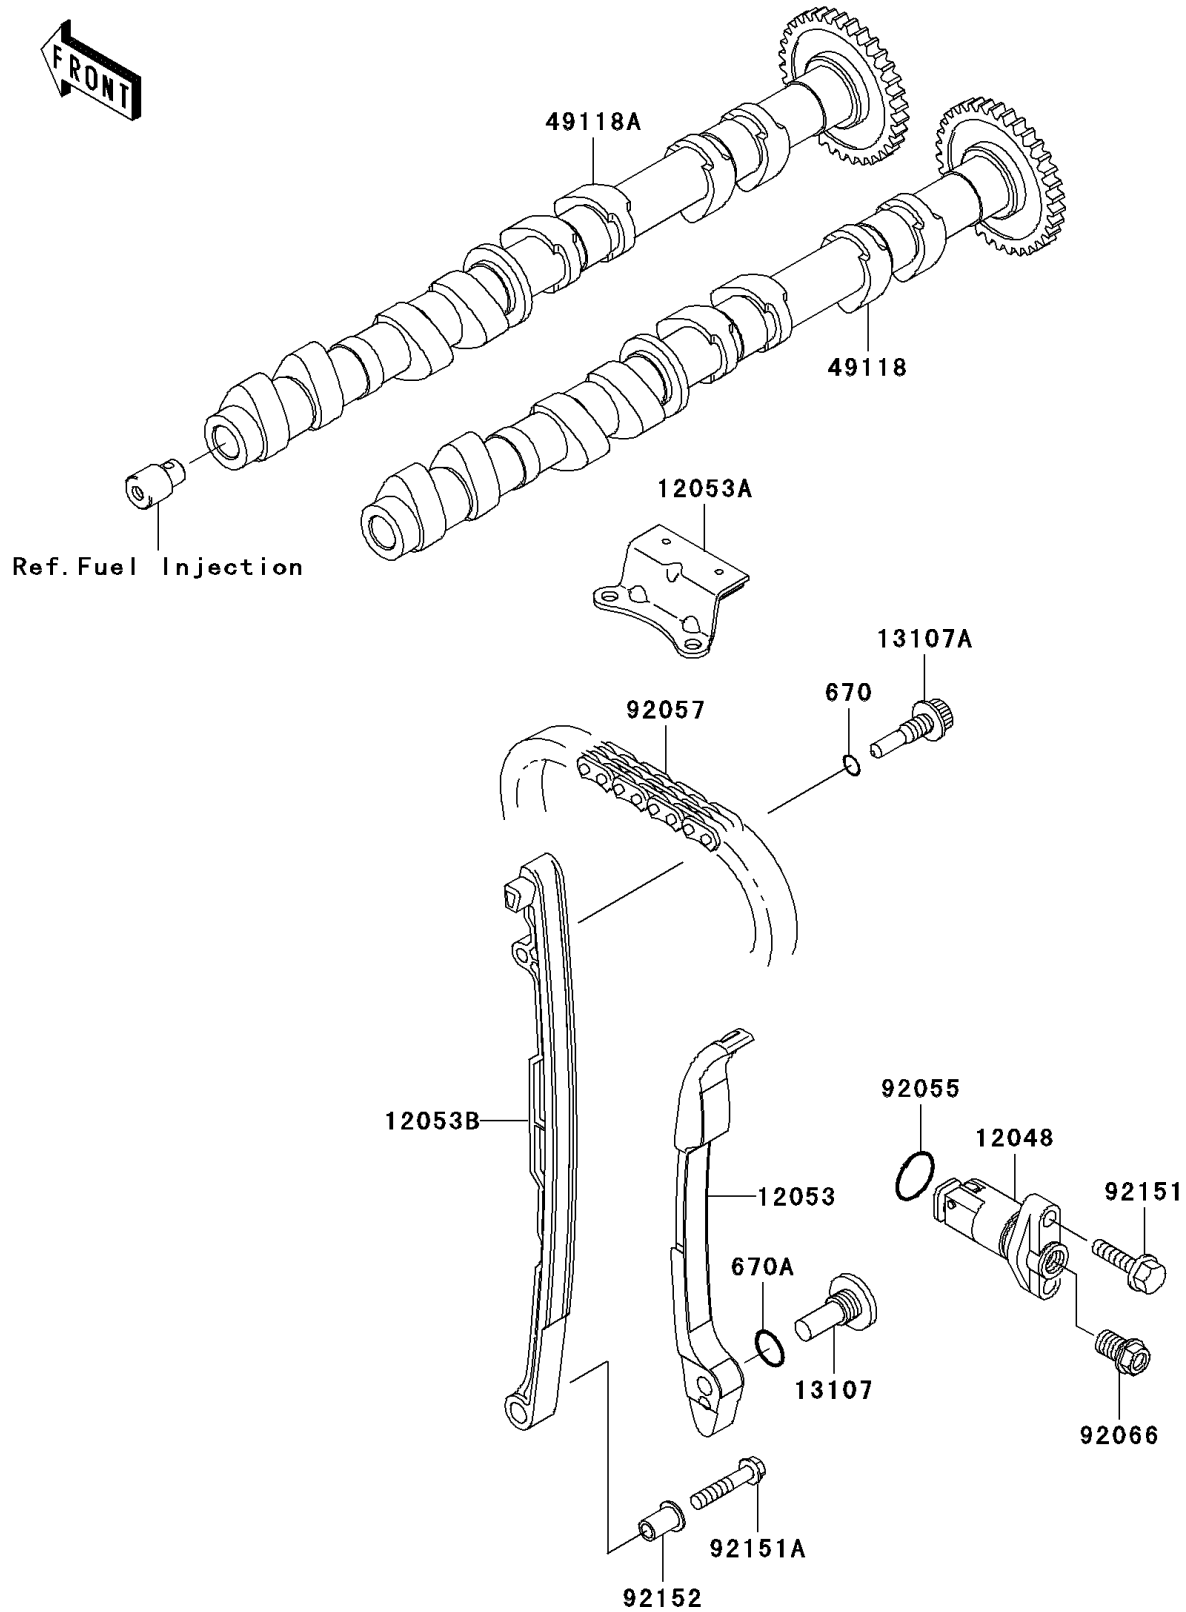

2003 Z1000 (European)

PARTS DIAGRAM

Camshaft(s)/Tensioner

E1230

2003 Z1000 (European)

PARTS LIST

Camshaft(s)/Tensioner

ITEM NAME

PART NUMBER

QUANTITY
