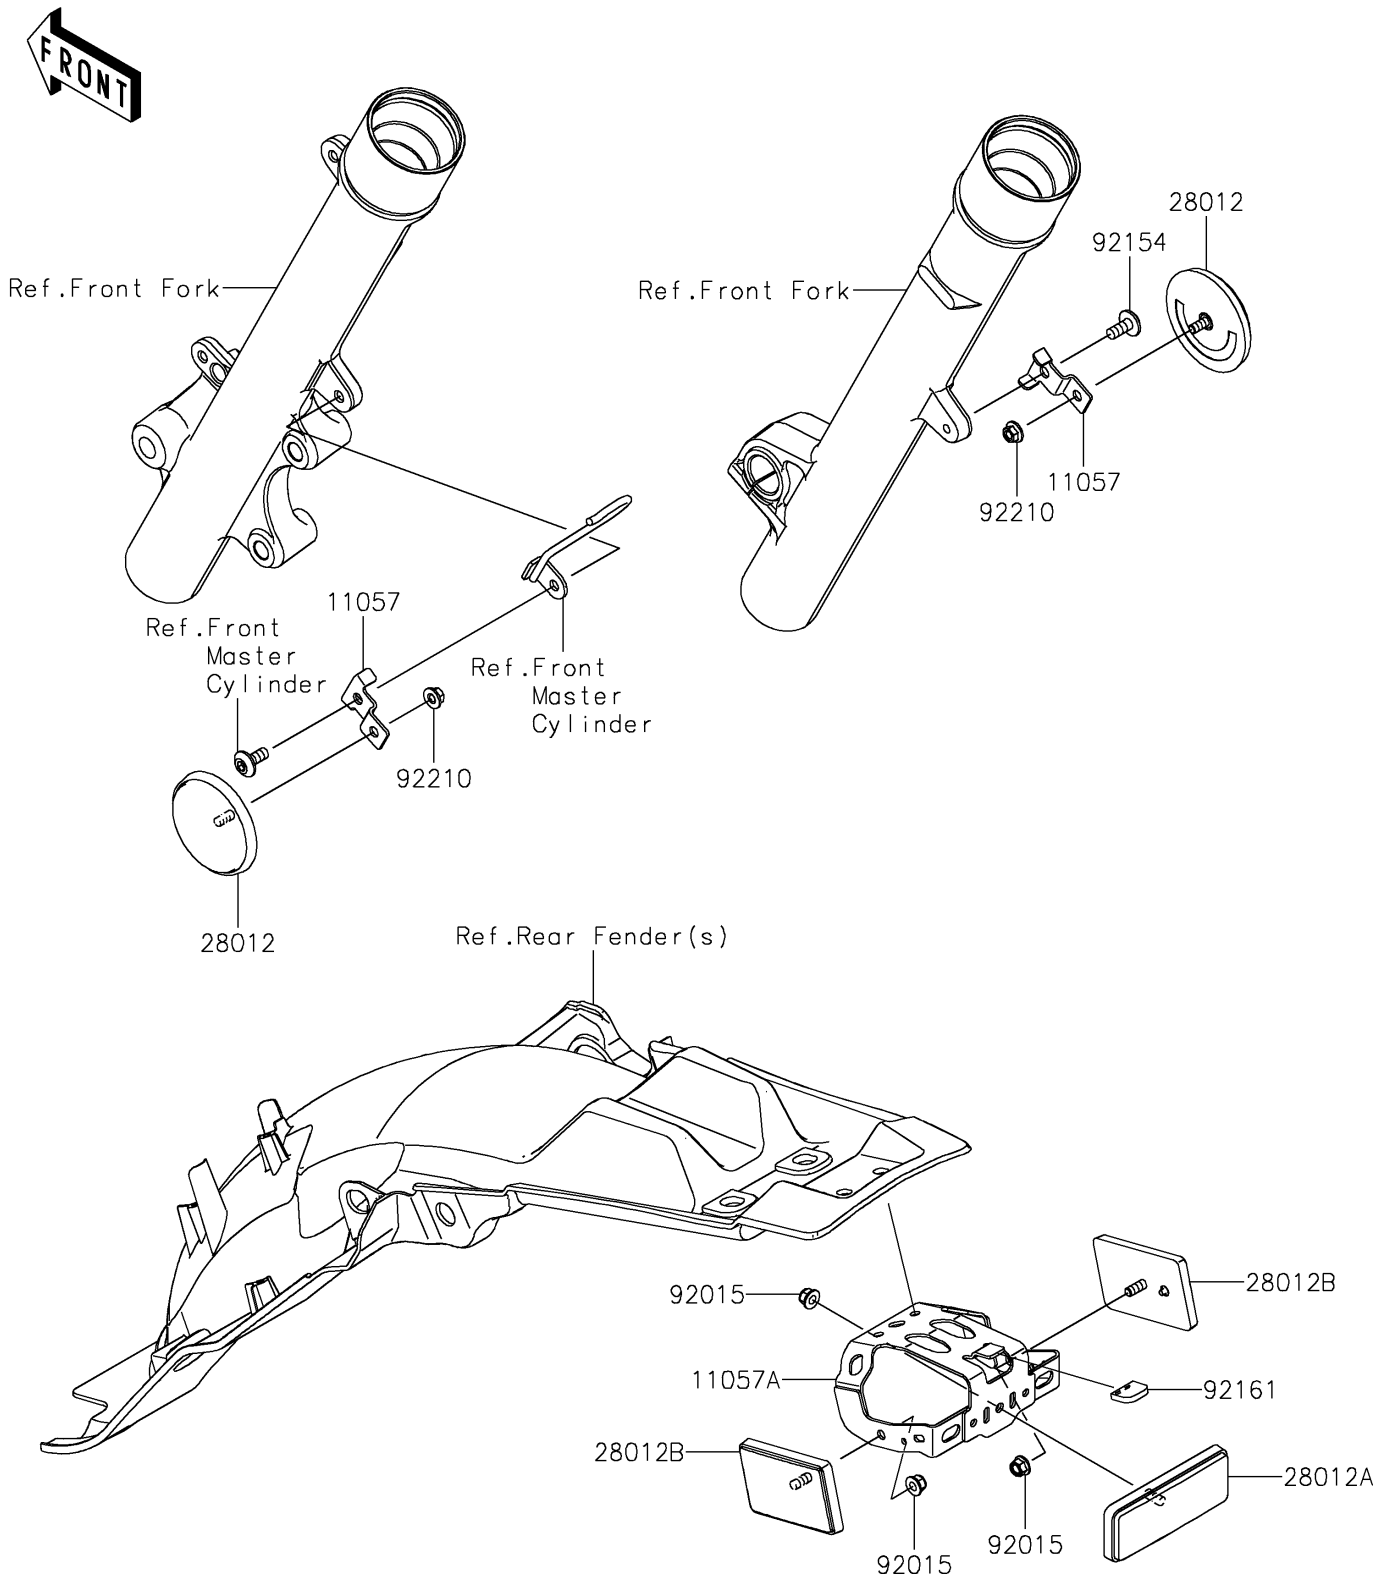

2024 KLX[®] 230R

PARTS DIAGRAM

Reflectors(CN)

F2790

2024 KLX[®] 230R

PARTS LIST

Reflectors(CN)

ITEM NAME	PART NUMBER	QUANTITY
-----------	-------------	----------
