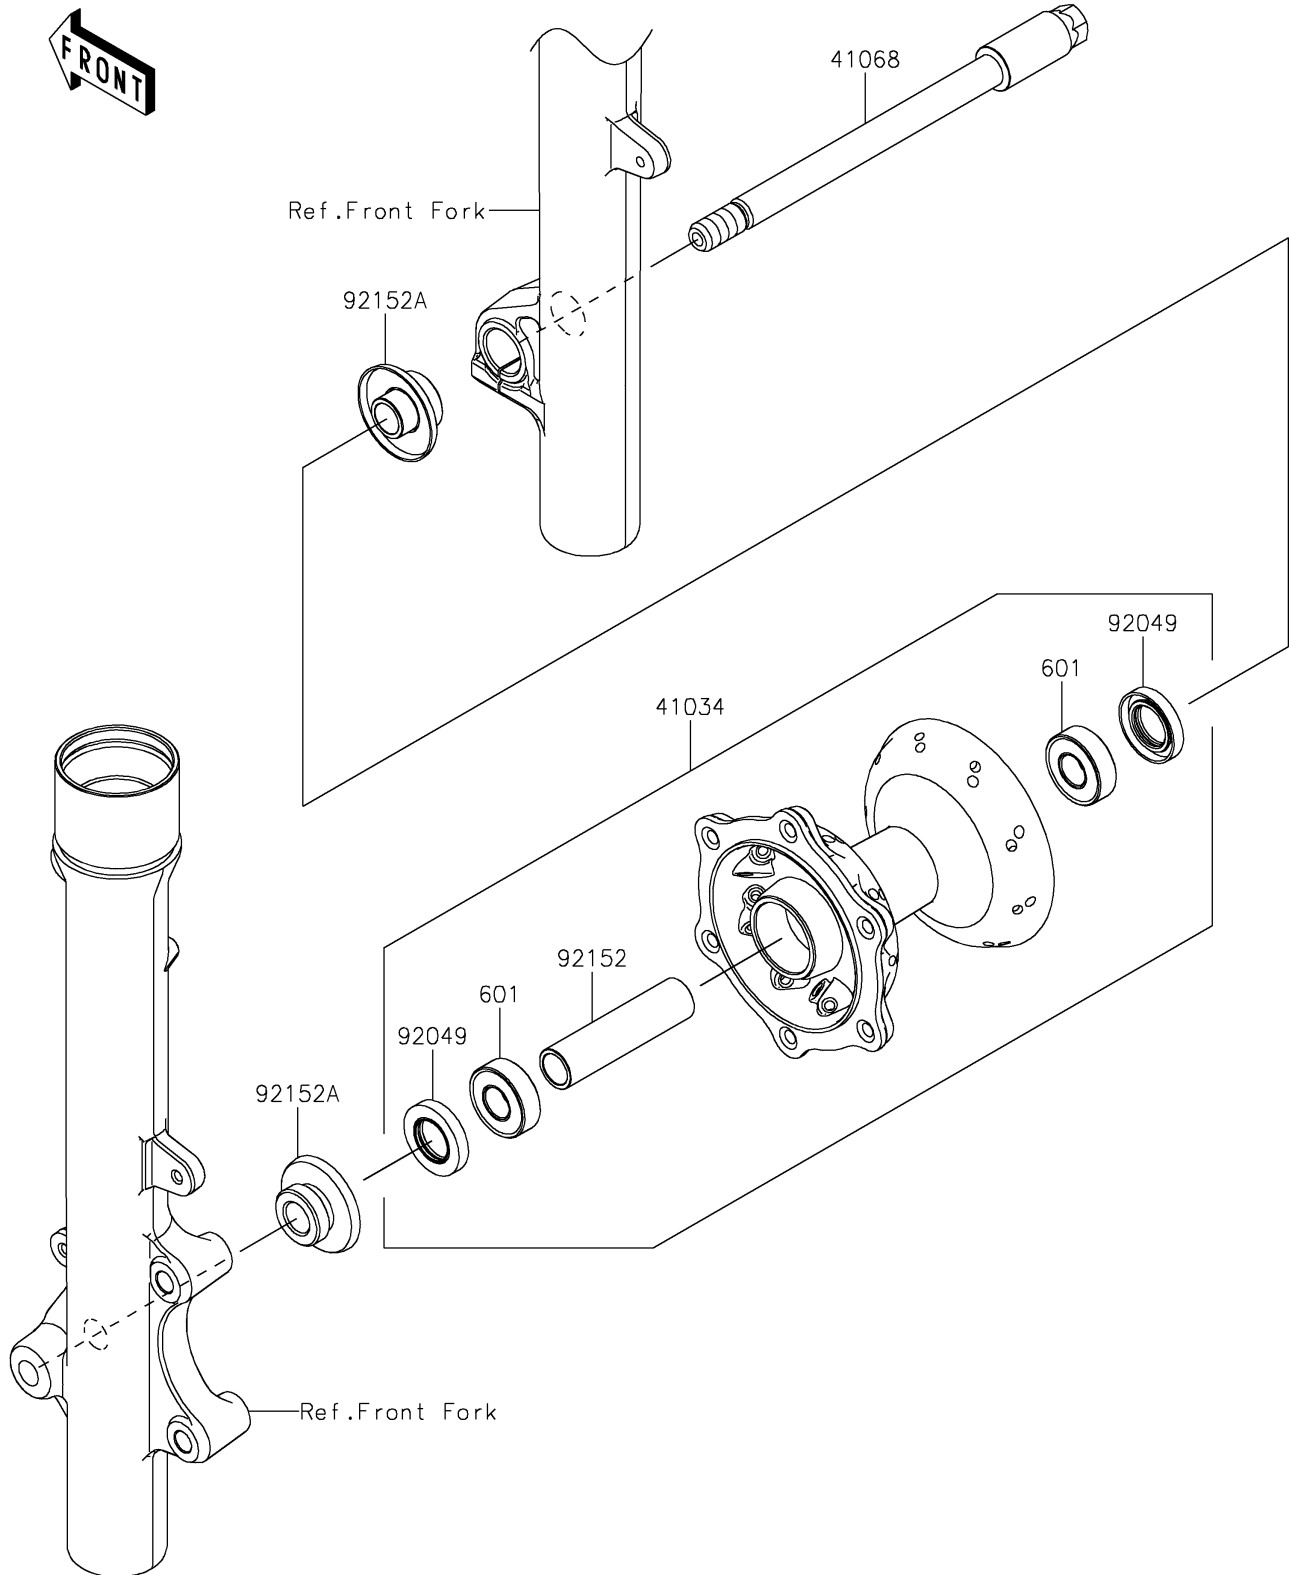

## PARTS DIAGRAM

### Front Hub

F2230

## PARTS LIST

### Front Hub

**Kawasaki**

Let the Good Times Roll<sup>®</sup>

**ITEM NAME**

**PART NUMBER**

**QUANTITY**

---