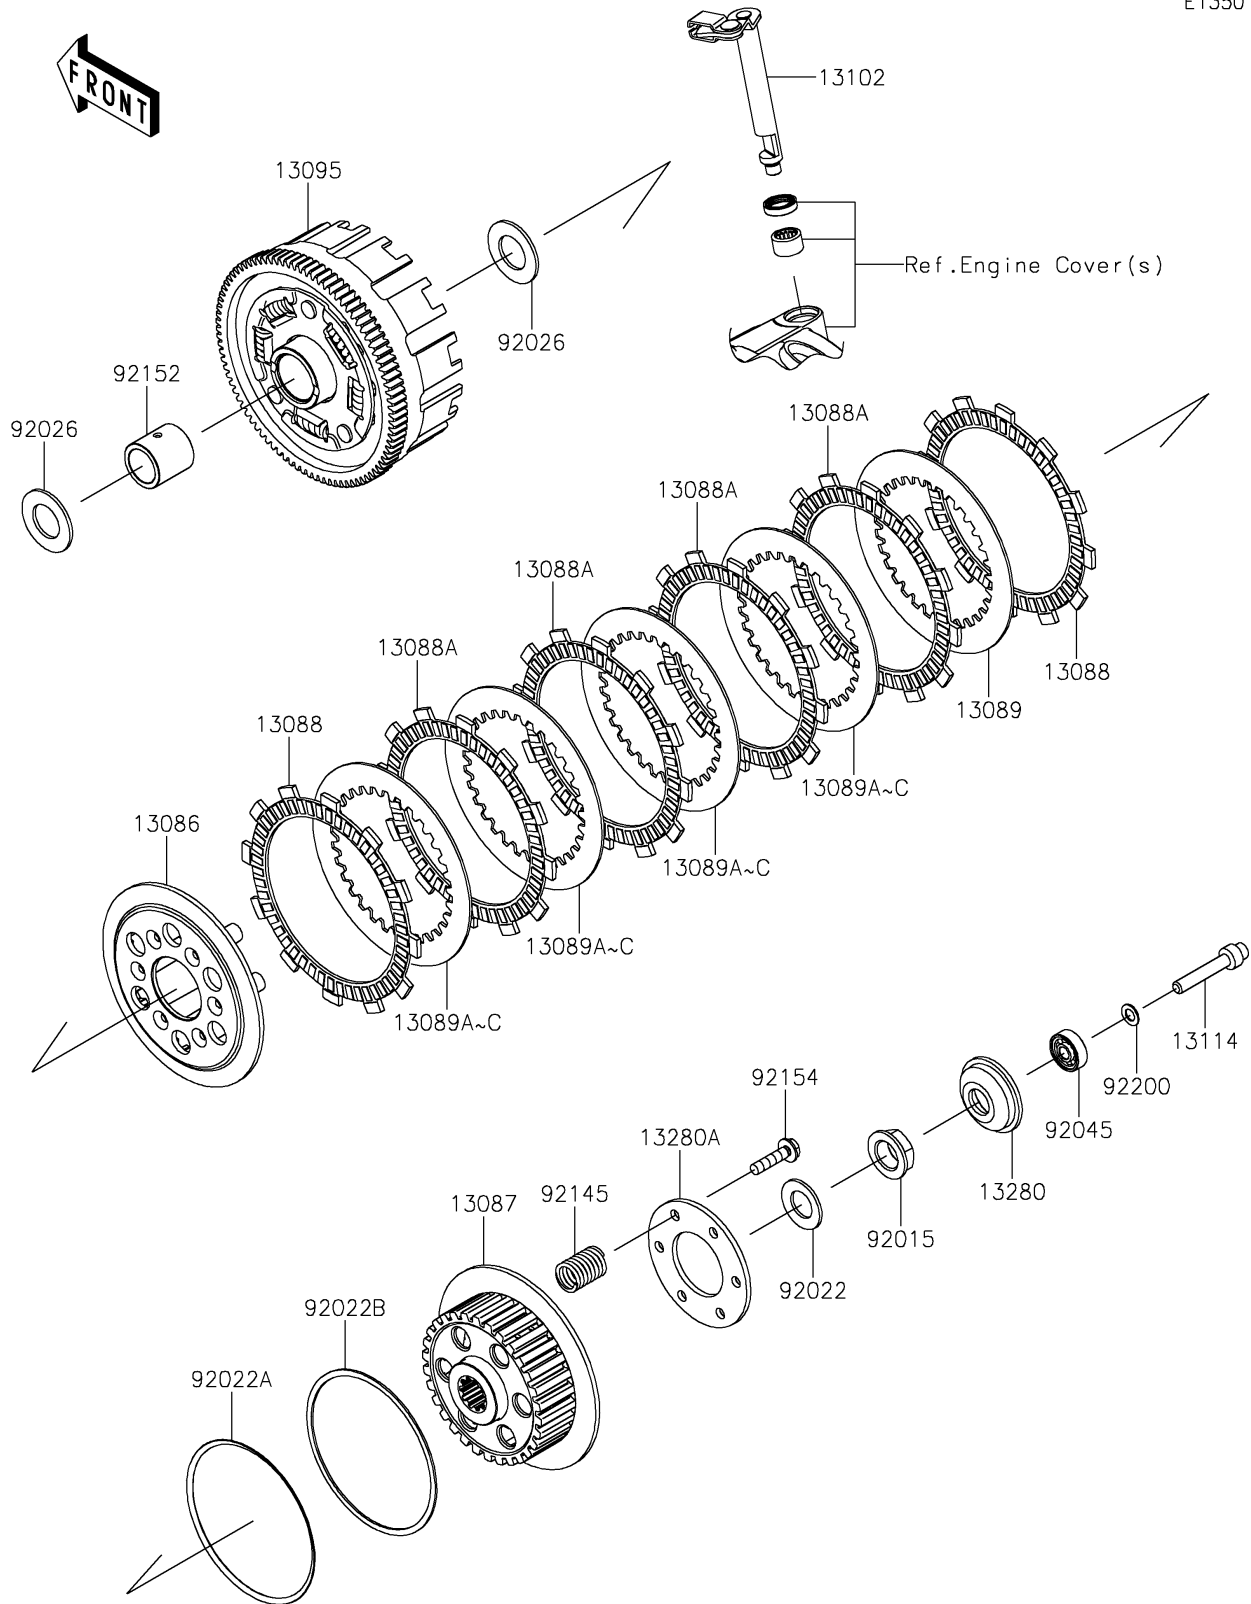

## PARTS DIAGRAM

### Clutch

E1350

## PARTS LIST

### Clutch

**Kawasaki**

Let the Good Times Roll<sup>®</sup>

**ITEM NAME**

**PART NUMBER**

**QUANTITY**

---