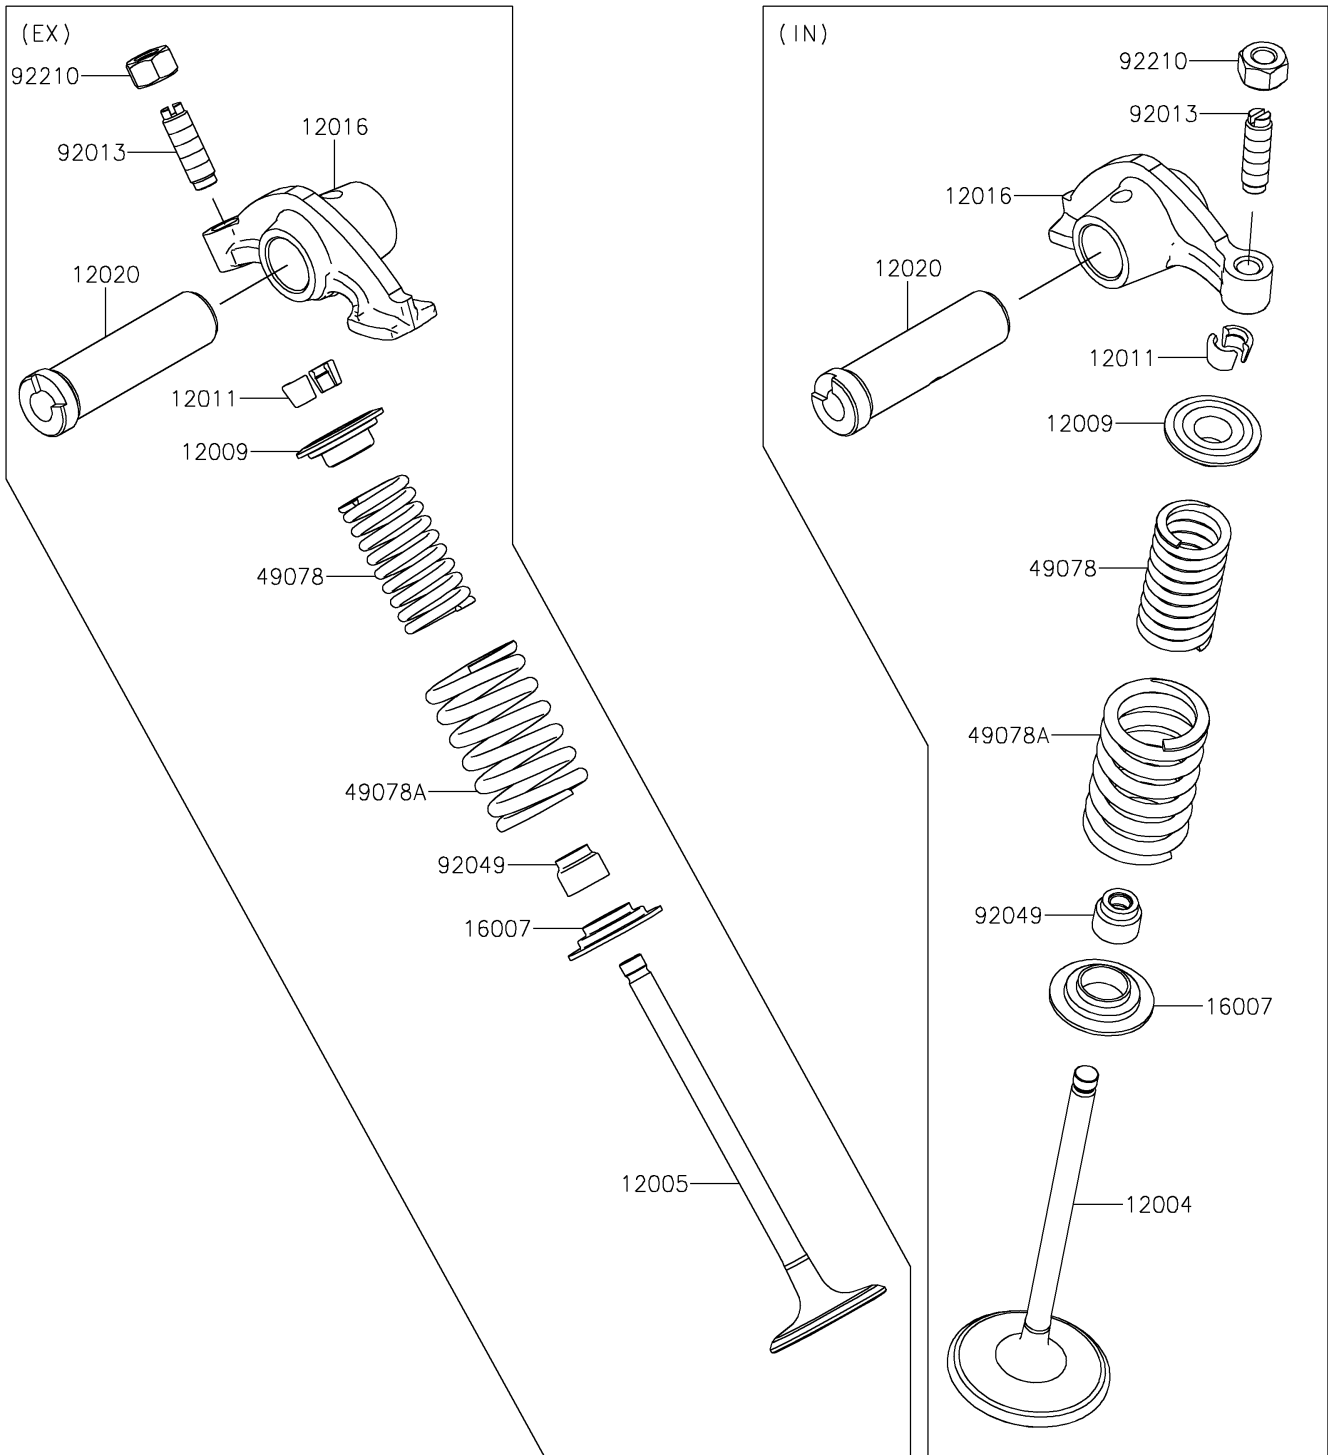

## PARTS DIAGRAM

### Valve(s)

E1210

# 2023 KLX<sup>®</sup> 230R

## PARTS LIST

Valve(s)

**ITEM NAME**

**PART NUMBER**

**QUANTITY**

---