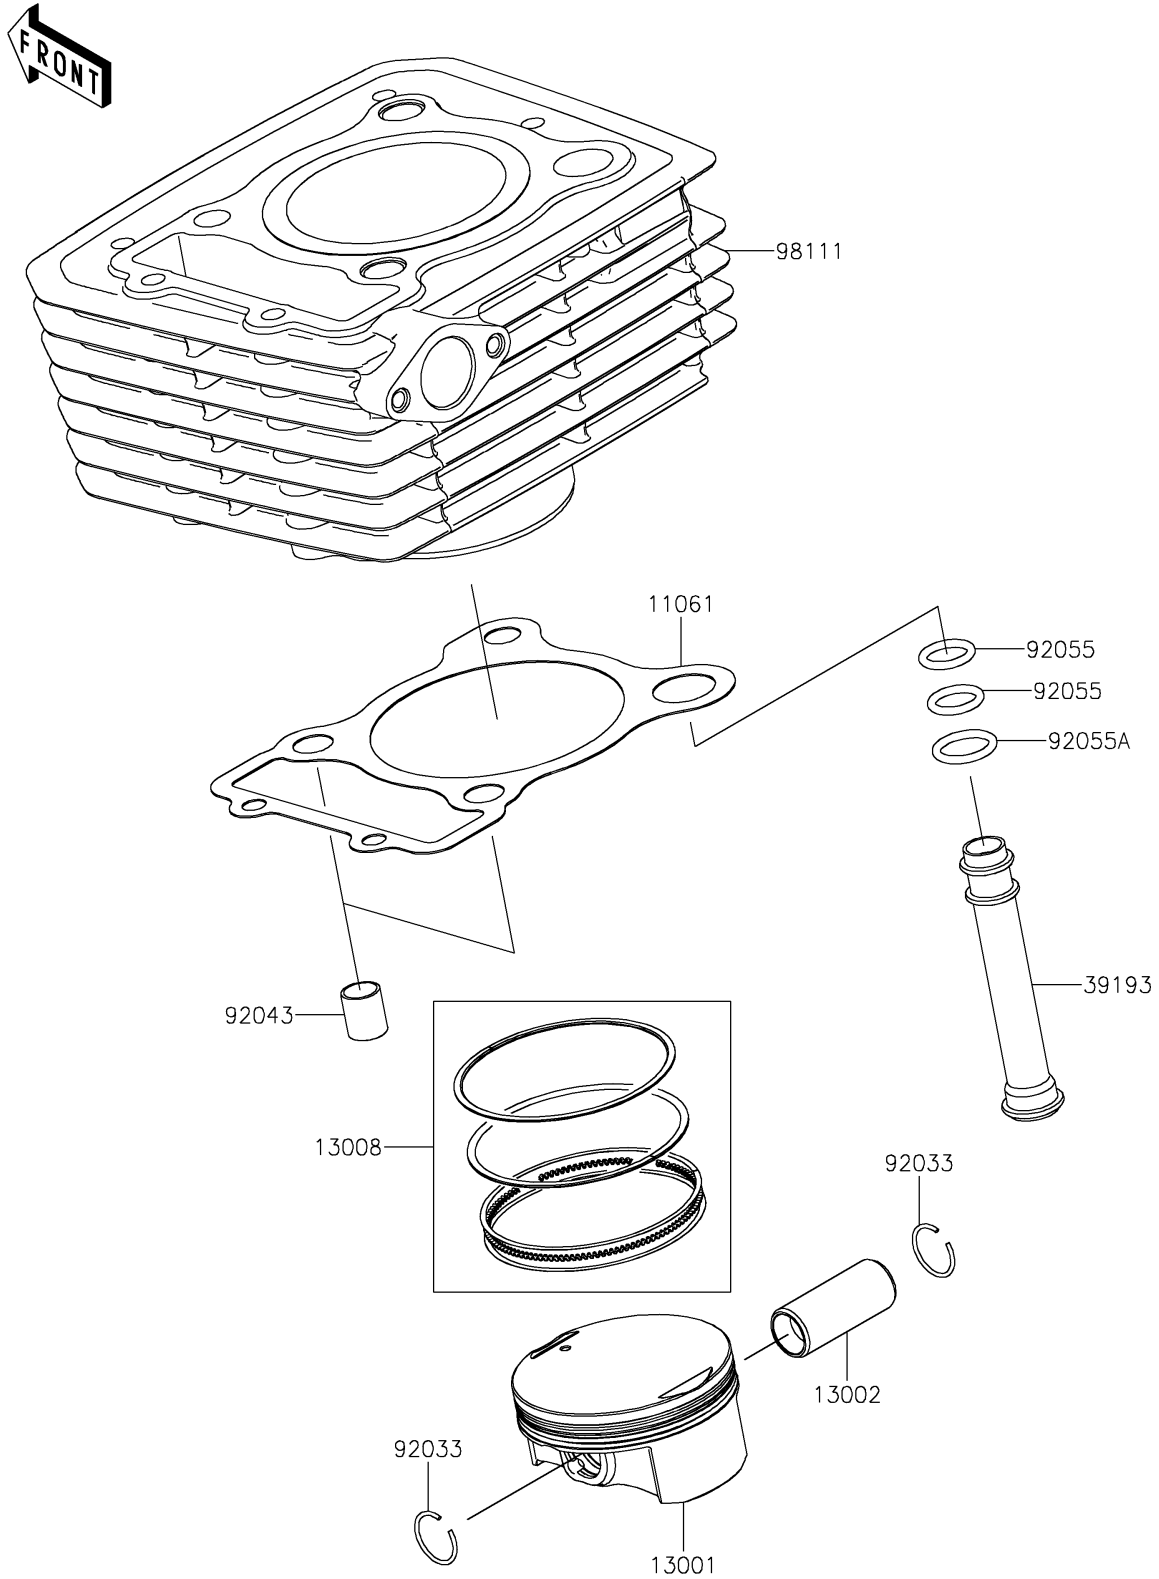

2024 KLX[®] 230R

PARTS DIAGRAM

Cylinder/Piston(s)

E1120

2024 KLX[®] 230R

PARTS LIST

Cylinder/Piston(s)

ITEM NAME

PART NUMBER

QUANTITY
