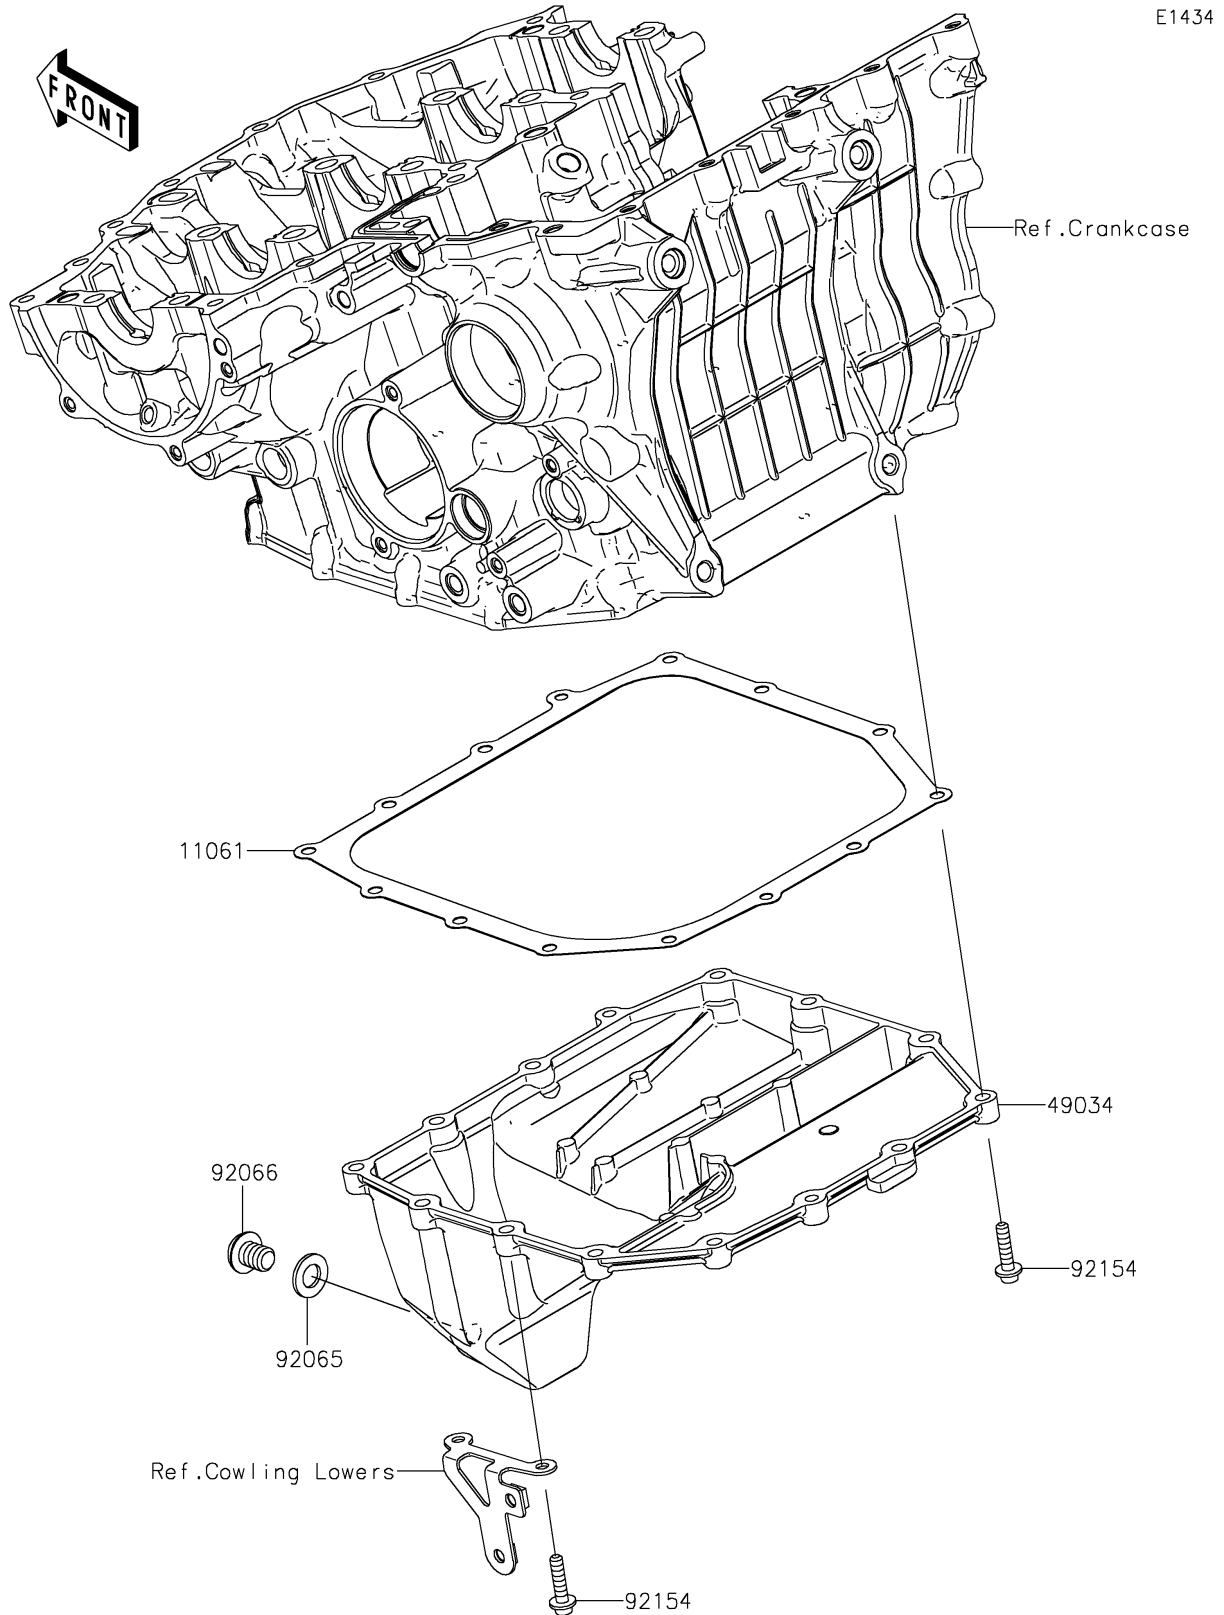

2022 NINJA H2[®] SX SE

PARTS DIAGRAM

Oil Pan

2022 NINJA H2[®] SX SE

PARTS LIST

Oil Pan

ITEM NAME	PART NUMBER	QUANTITY
GASKET,OIL PAN (Ref # 11061)	11061-0943	1
PAN-OIL (Ref # 49034)	49034-0570	1
GASKET,12X22X2 (Ref # 92065)	92065-097	1
PLUG,DRAIN (Ref # 92066)	92066-0799	1
BOLT,SOCKET,6X25 (Ref # 92154)	92154-1461	14