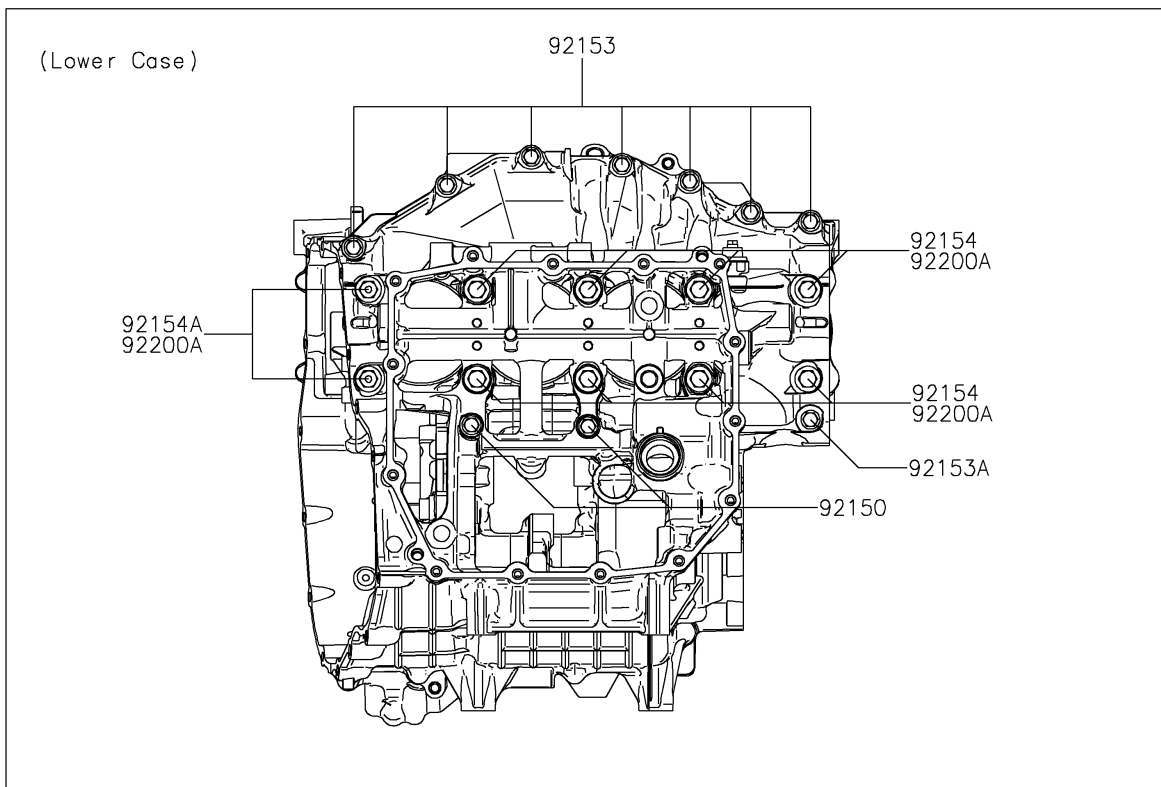

2022 NINJA H2[®] SX SE

PARTS DIAGRAM

Crankcase Bolt Pattern

E1412

2022 NINJA H2[®] SX SE

PARTS LIST

Crankcase Bolt Pattern

ITEM NAME

PART NUMBER

QUANTITY
