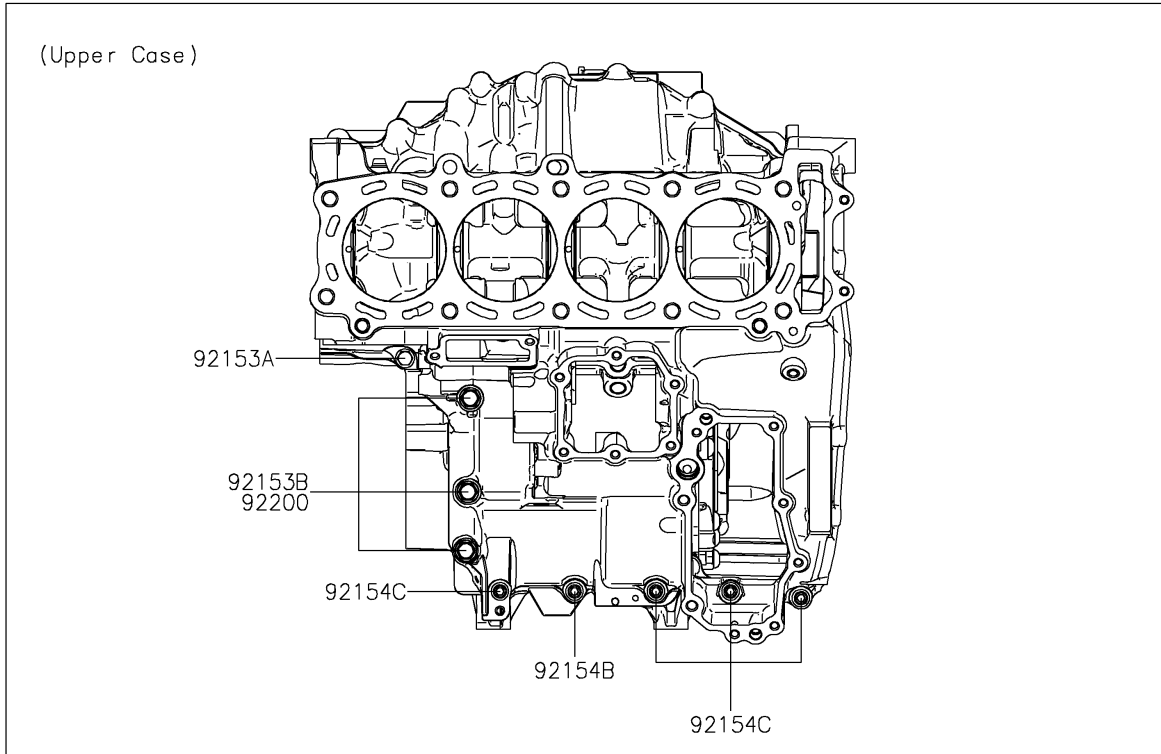

2022 NINJA H2[®] SX SE

PARTS DIAGRAM

Crankcase Bolt Pattern

E1412

2022 NINJA H2[®] SX SE

PARTS LIST

Crankcase Bolt Pattern

ITEM NAME

PART NUMBER

QUANTITY
