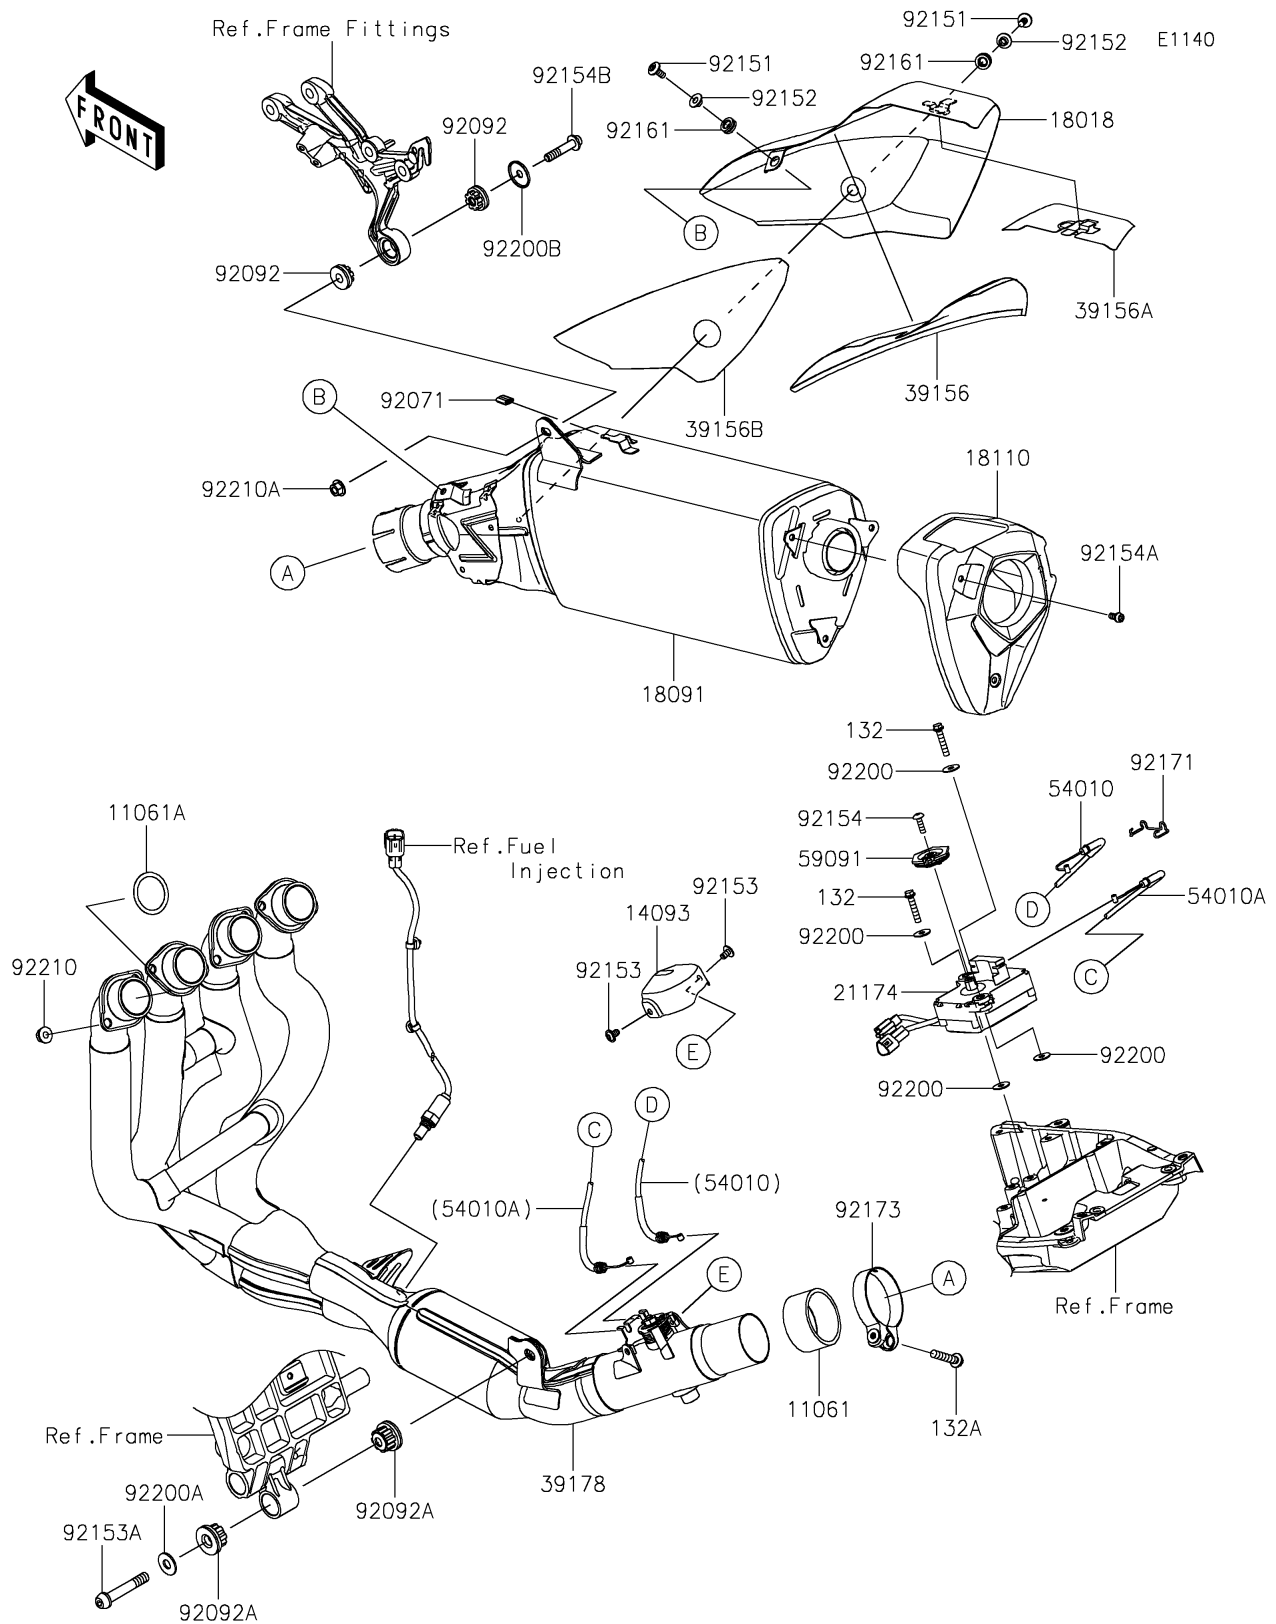

2024 Ninja H2 SX SE

PARTS DIAGRAM

Muffler(s)

2024 Ninja H2 SX SE

PARTS LIST

Muffler(s)

ITEM NAME	PART NUMBER	QUANTITY
GASKET,MUFFLER JOINT (Ref # 11061)	11061-0980	1
GASKET,EXHAUST PIPE (Ref # 11061A)	11061-1387	4
COVER (Ref # 14093)	14093-0975	1
PLATE-HEAT GUARD (Ref # 18018)	18018-0631	1
BODY-COMP-MUFFLER (Ref # 18091)	18091-1245	1
BODY END-MUFFLER (Ref # 18110)	18110-0217	1
MOTOR-ELECTRIC (Ref # 21174)	21174-0009	1
PAD (Ref # 39156)	39156-2717	1
PAD (Ref # 39156A)	39156-2718	1
PAD (Ref # 39156B)	39156-2732	1
MANIFOLD-COMP-EXHAUST (Ref # 39178)	39178-0401	1
CABLE,OPEN (Ref # 54010)	54010-0645	1
CABLE,CLOSE (Ref # 54010A)	54010-0646	1
PULLEY (Ref # 59091)	59091-0007	1
GROMMET (Ref # 92071)	92071-1270	1
BUSHING-RUBBER (Ref # 92092)	92092-0018	2
BUSHING-RUBBER (Ref # 92092A)	92092-1081	2
BOLT,SOCKET,6X14 (Ref # 92151)	92151-1654	2
COLLAR (Ref # 92152)	92152-2671	2
BOLT,SOCKET,6X10 (Ref # 92153)	92153-1527	2
BOLT,SOCKET,10X60 (Ref # 92153A)	92153-1837	1
BOLT,TORX,5X18 (Ref # 92154)	92154-0217	1
BOLT,SOCKET,6X12 (Ref # 92154A)	92154-1453	3
BOLT,SOCKET,8X40 (Ref # 92154B)	92154-2808	1
DAMPER (Ref # 92161)	92161-0306	2
CLAMP (Ref # 92171)	92171-0292	1
CLAMP,64.5MM (Ref # 92173)	92173-0284	1
WASHER (Ref # 92200)	92200-0078	4
WASHER,10.5X25X2.0 (Ref # 92200A)	92200-1377	1

2024 Ninja H2 SX SE

PARTS LIST

Muffler(s)

ITEM NAME	PART NUMBER	QUANTITY
WASHER (Ref # 92200B)	92200-1919	1
NUT,8MM (Ref # 92210)	92210-0076	8
NUT,8MM (Ref # 92210A)	92210-0121	1
BOLT-FLANGED-SMALL,6X30 (Ref # 132)	132BA0630	2
BOLT-FLANGED-SMALL,8X40 (Ref # 132A)	132BC0840	1