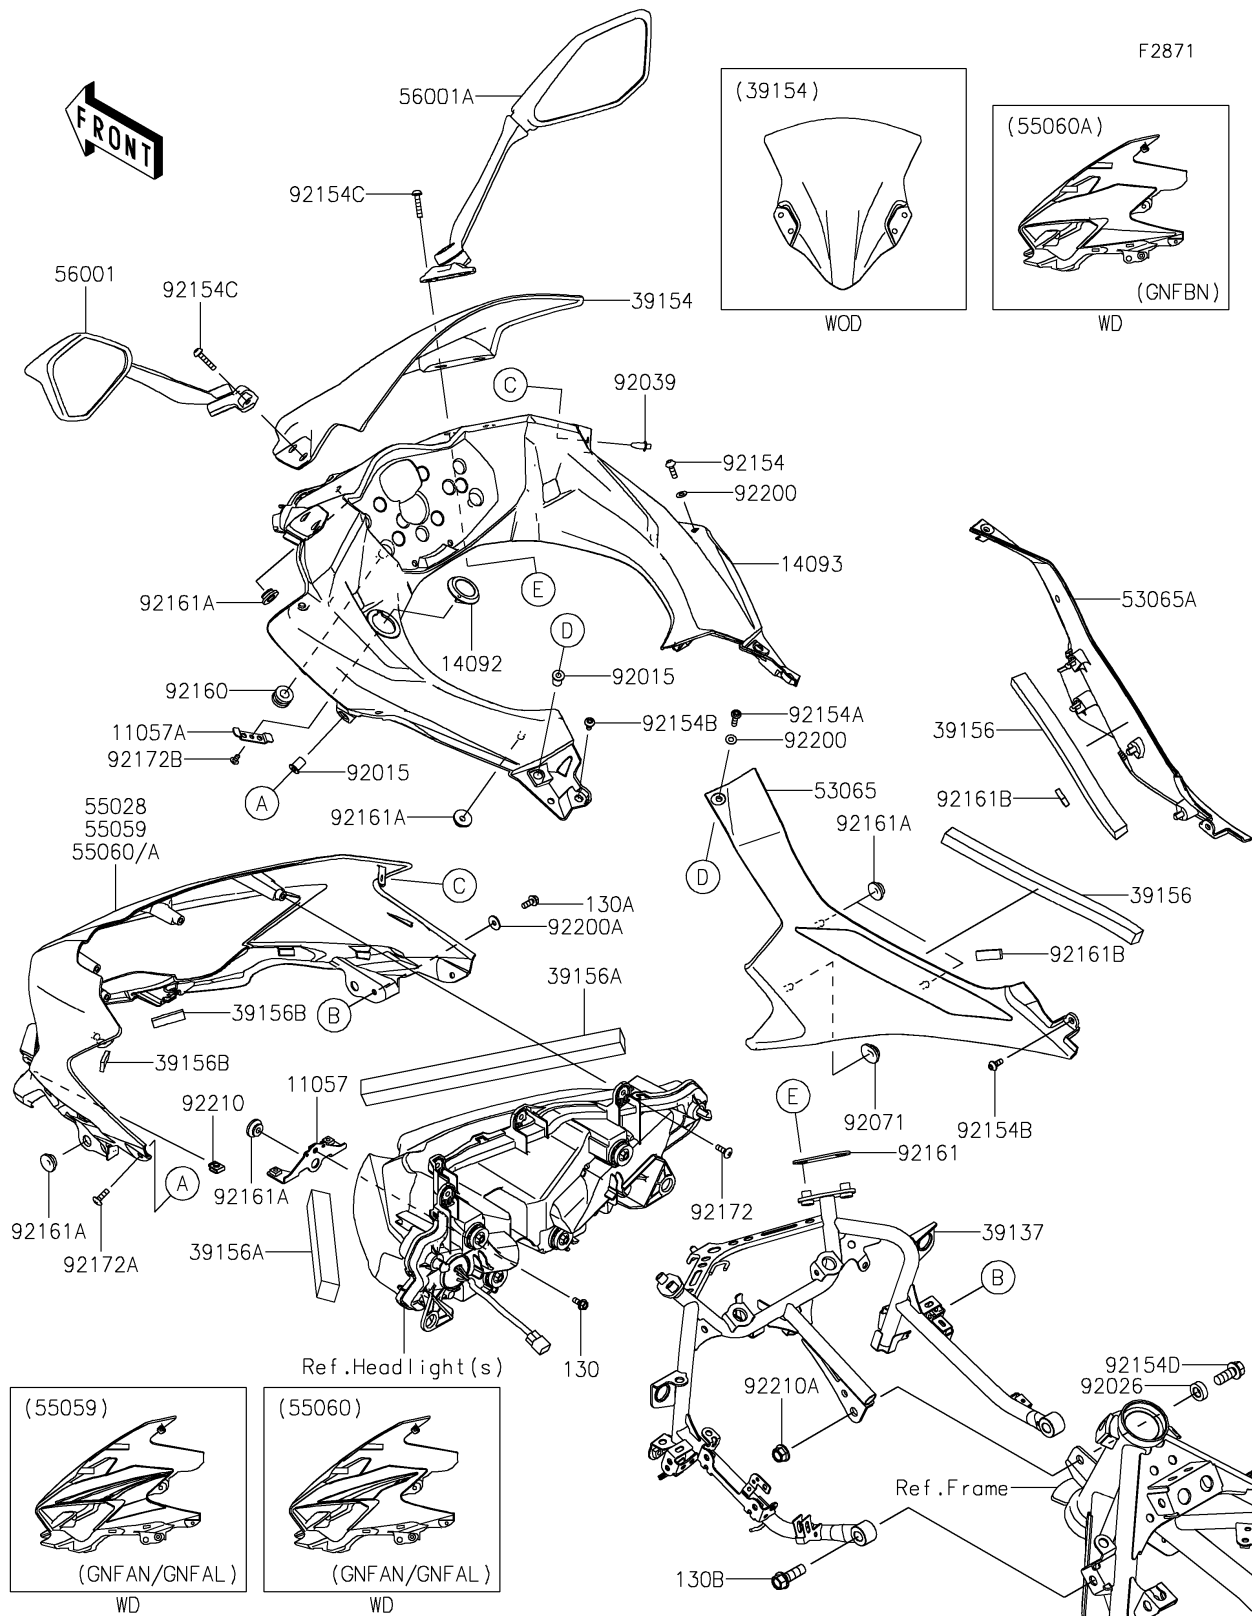

2022 NINJA® 400 ABS KRT EDITION

PARTS DIAGRAM

Cowling

2022 NINJA® 400 ABS KRT EDITION

PARTS LIST

Cowling

ITEM NAME	PART NUMBER	QUANTITY
-----------	-------------	----------
