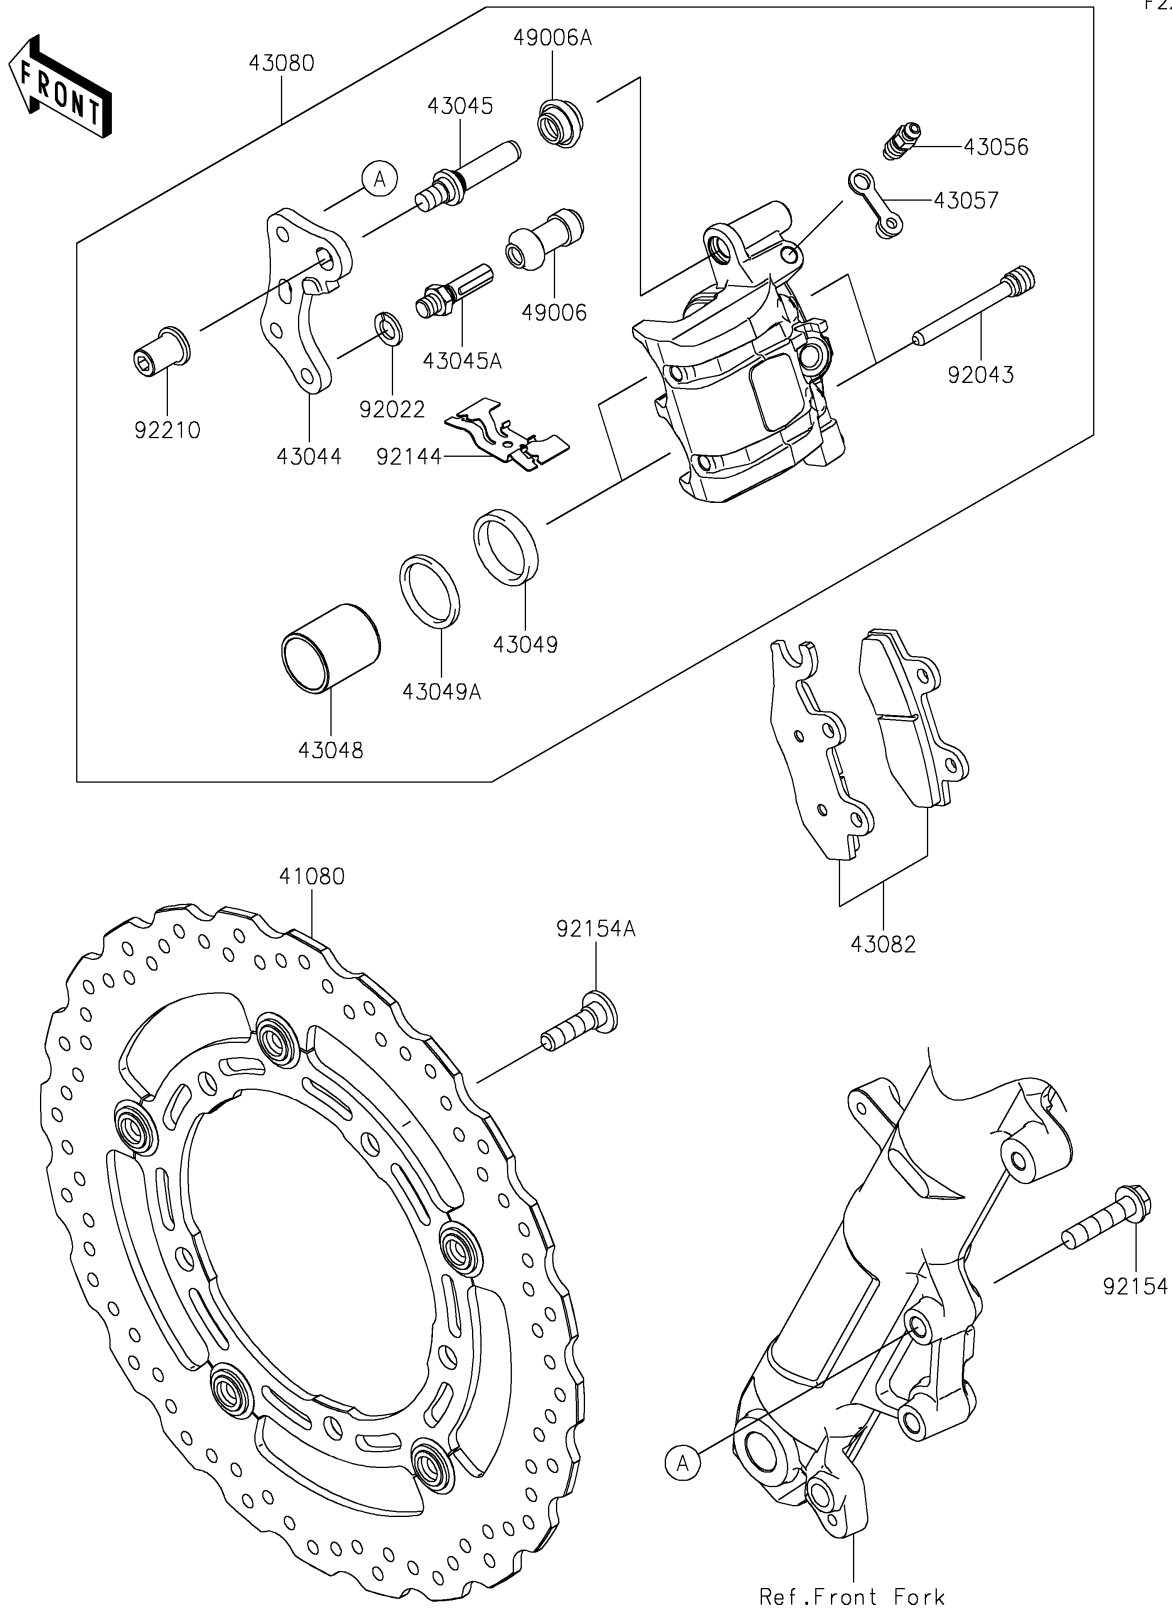

2022 NINJA® 400 ABS KRT EDITION

PARTS DIAGRAM

Front Brake

F2292

2022 NINJA® 400 ABS KRT EDITION

PARTS LIST

Front Brake

ITEM NAME	PART NUMBER	QUANTITY
-----------	-------------	----------
