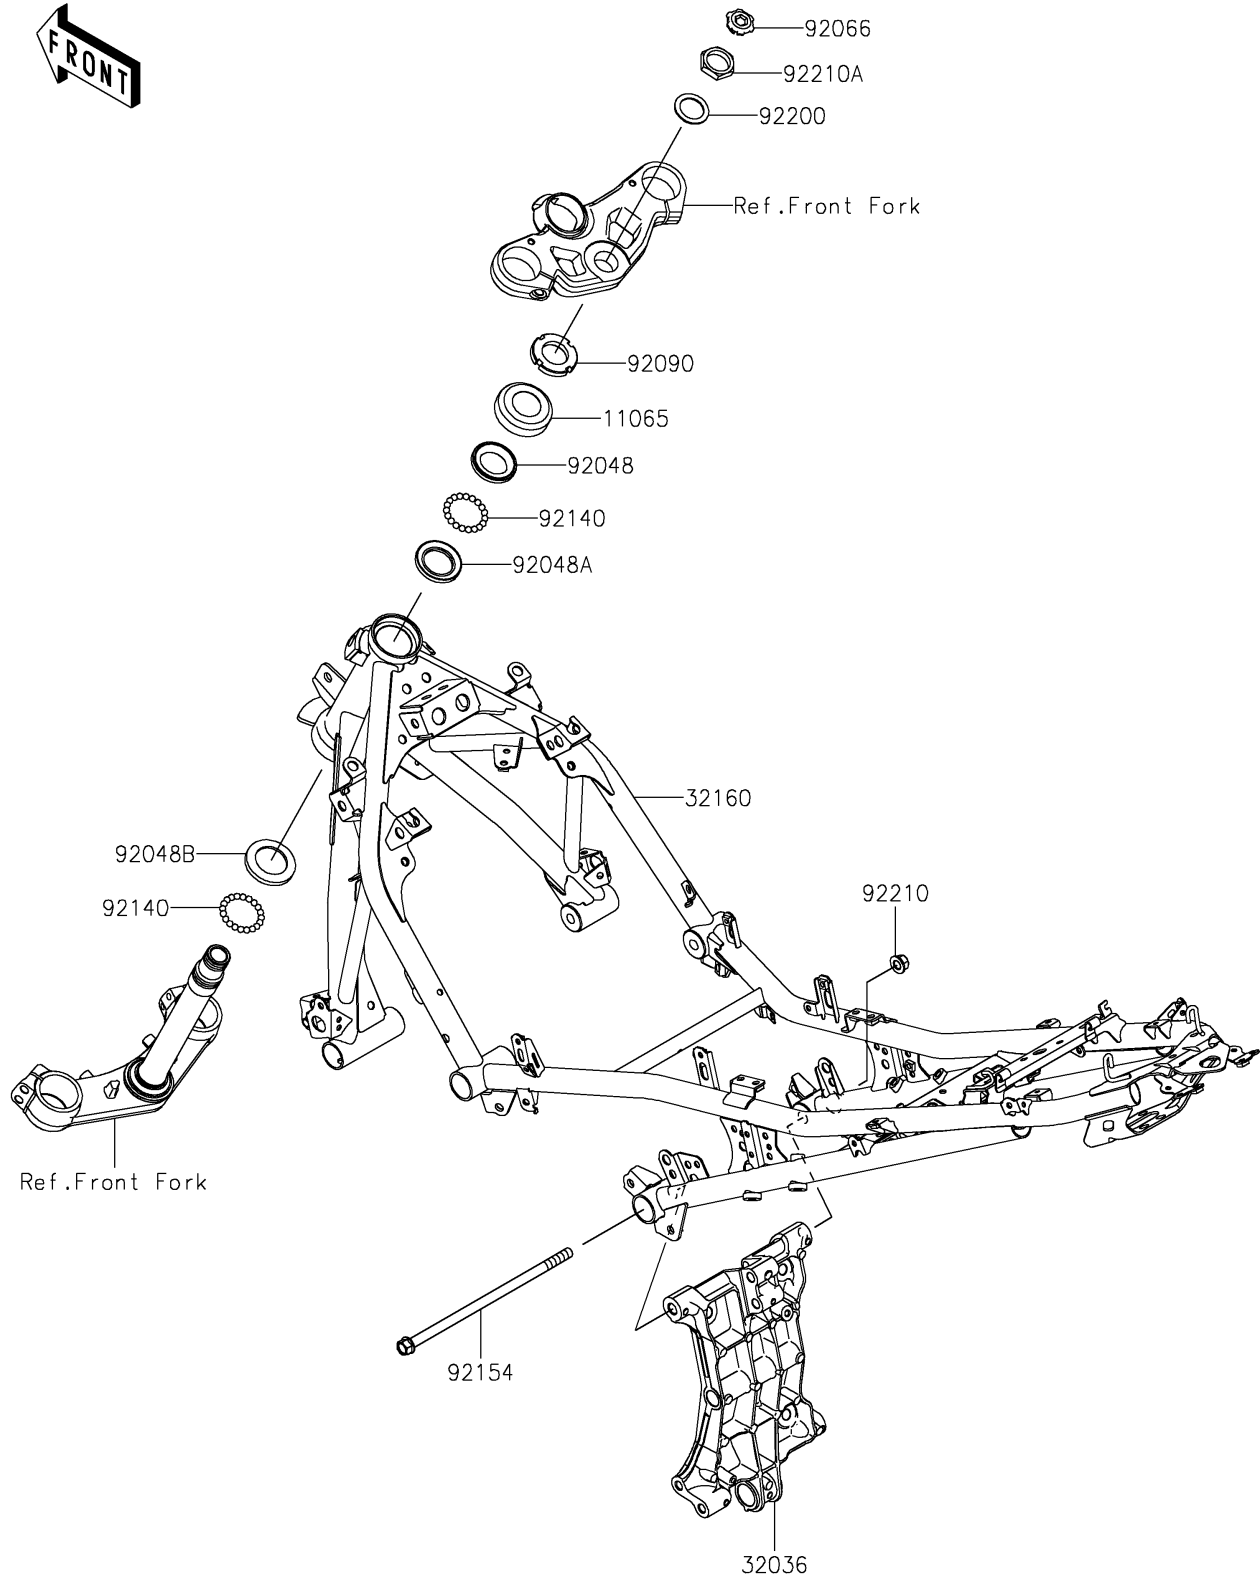

2022 NINJA® 400 ABS KRT EDITION

PARTS DIAGRAM

Frame(CN,US)

F2120

2022 NINJA[®] 400 ABS KRT EDITION

Kawasaki
Let the Good Times Roll[®]

PARTS LIST

Frame(CN,US)

ITEM NAME

PART NUMBER

QUANTITY
